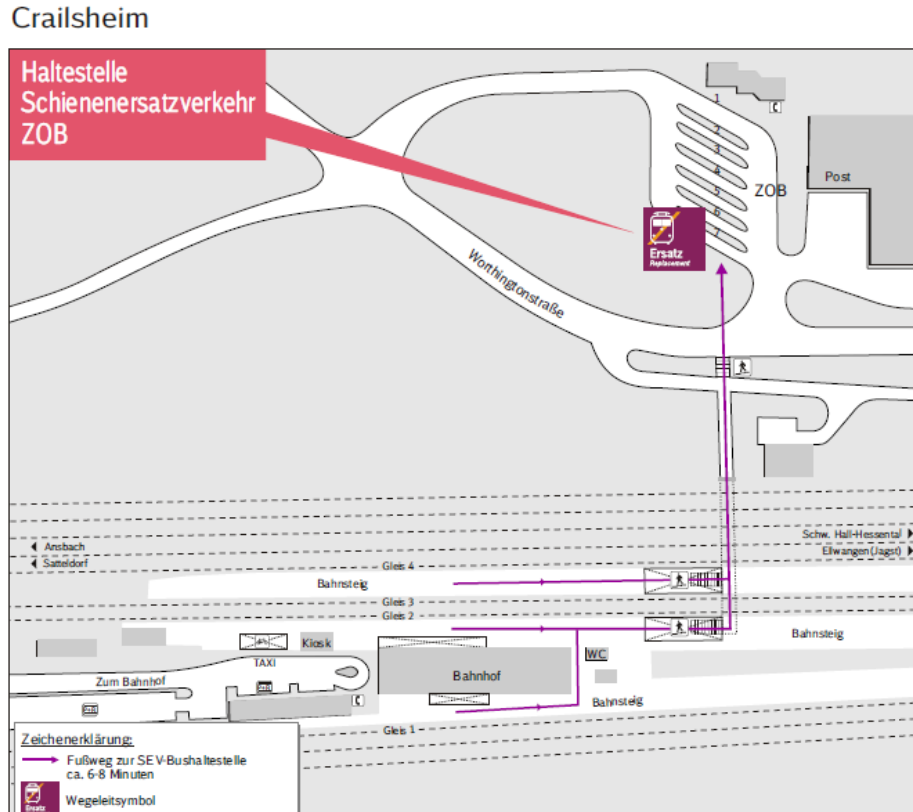

Formblatt für die Wegbeschreibung

Der rotmarkierte Text gilt als Hilfestellung und kann beim Befüllen der Felder entfernt werden

Bitte hier den Kartenausschnitt der Bahnhofs und seine Umgebung einfügen

Bahnhofsname

Crailsheim

Koordinaten der SEV Haltestelle

48.137808, 10.066952

Wegbeschreibung

Ca. 6-8 Gehminuten

Bitte den Pin auf der Karte für die SEV Haltestelle setzen

Bitte den Weg zur SEV Haltestelle skizzieren

Bitte den Standort des Bahnhofs setzen. Bei mehreren Bahnsteigen, Bitte den „Sammelpunkt“ im Bahnhof setzen. Ist auch der Beginn der Wegelinie

Die Icons auf der Karte können für die bessere Darstellung skaliert werden.