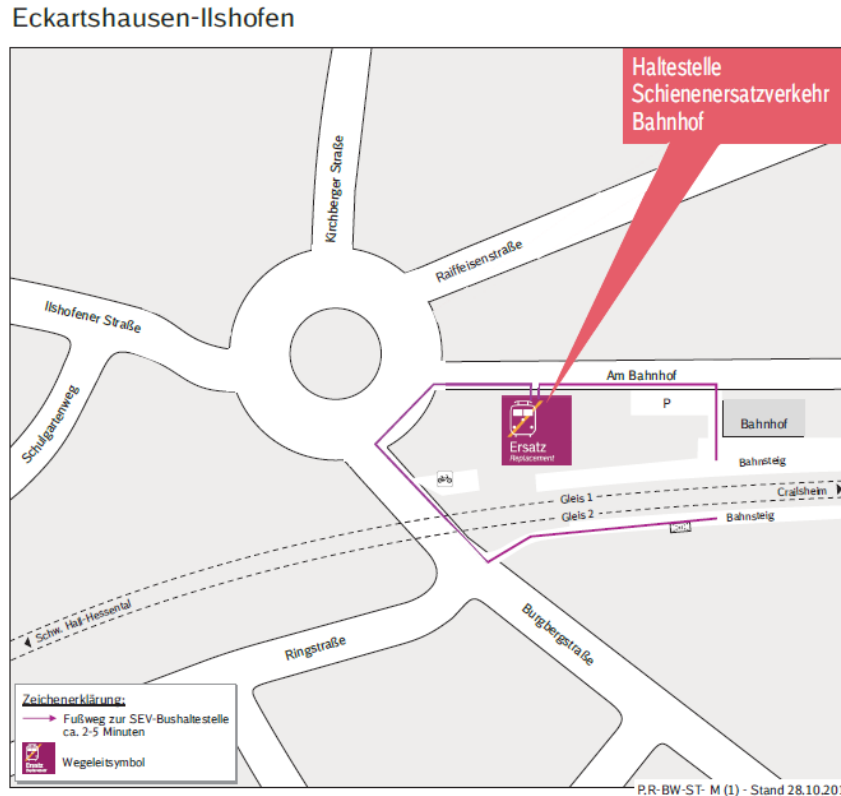

# Formblatt für die Wegbeschreibung

Der rotmarkierte Text gilt als Hilfestellung und kann beim Befüllen der Felder entfernt werden

Bitte hier den Kartenausschnitt der Bahnhofs und seine Umgebung einfügen

## Bahnhofsname

Eckartshausen-Ilshofen

## Koordinaten der SEV Haltestelle

49.152595, 9.935820

Die Icons auf der Karte können für die bessere Darstellung skaliert werden.