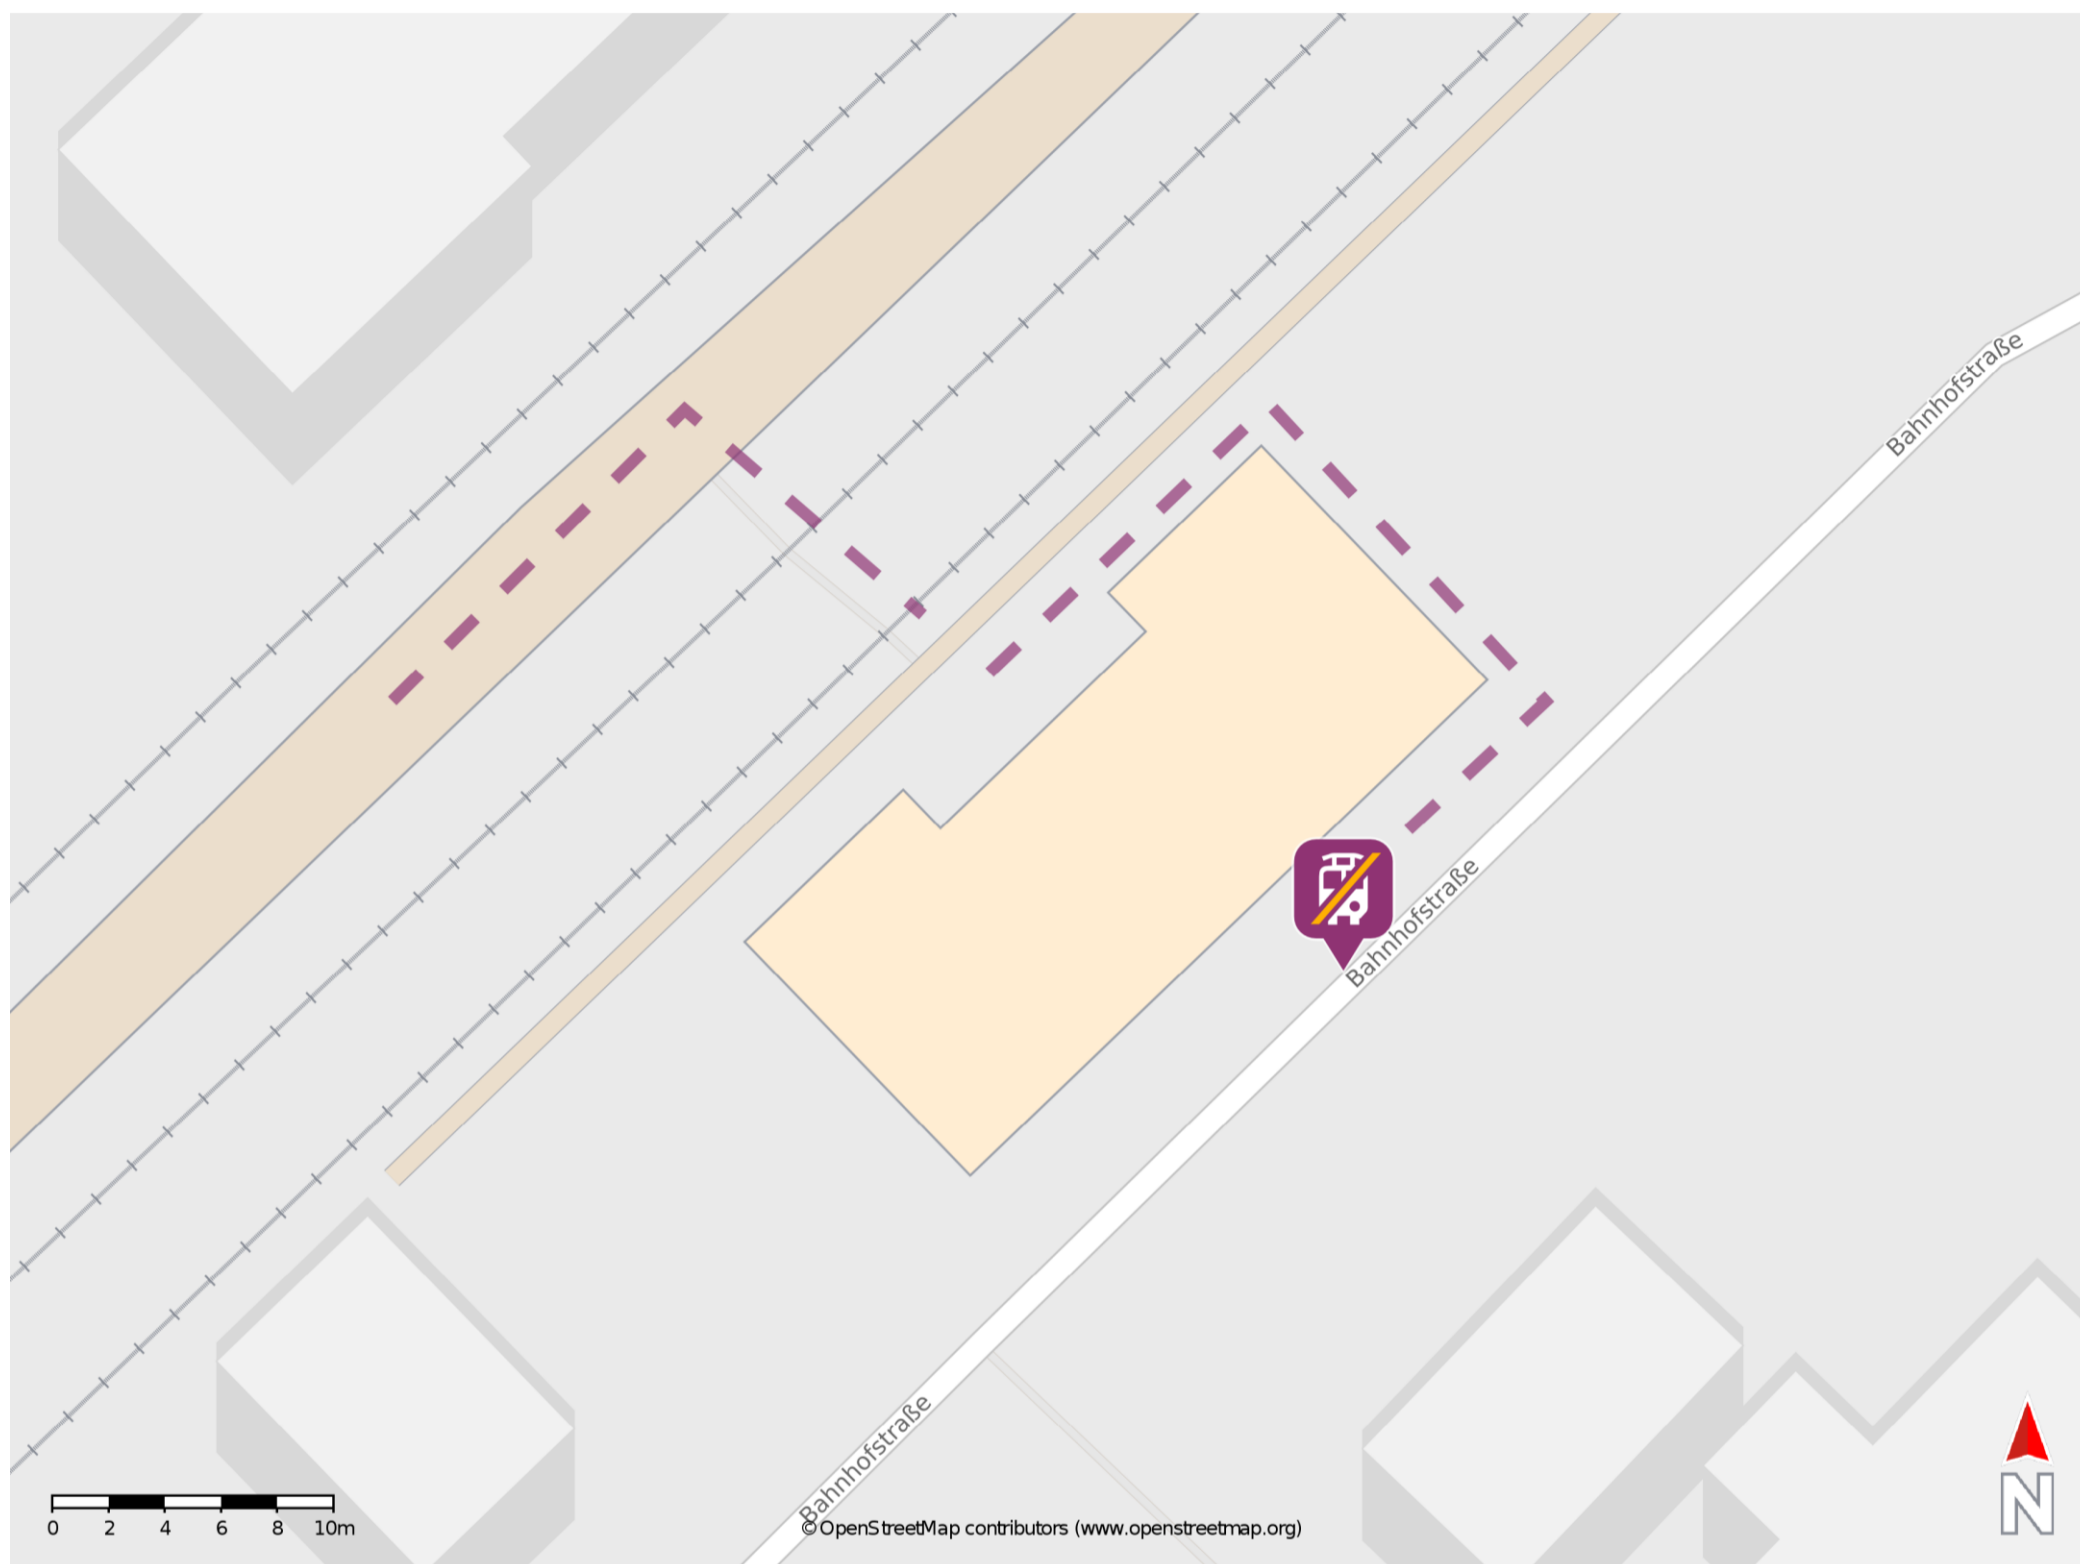

Umgebungsplan

Eubigheim

Wegbeschreibung Schienenersatzverkehr *

Verlassen Sie den Bahnsteig und begeben Sie sich an die Bahnhofstraße. Die Ersatzhaltestelle befindet sich in unmittelbarer Nähe.

*Fahrradmitnahme im Schienenersatzverkehr nur begrenzt, teilweise gar nicht möglich.
Bitte informieren Sie sich bei dem von Ihnen genutzten Eisenbahnverkehrsunternehmen.
Im QR Code sind die Koordinaten der Ersatzhaltestelle hinterlegt.

— barrierefrei
- nicht barrierefrei