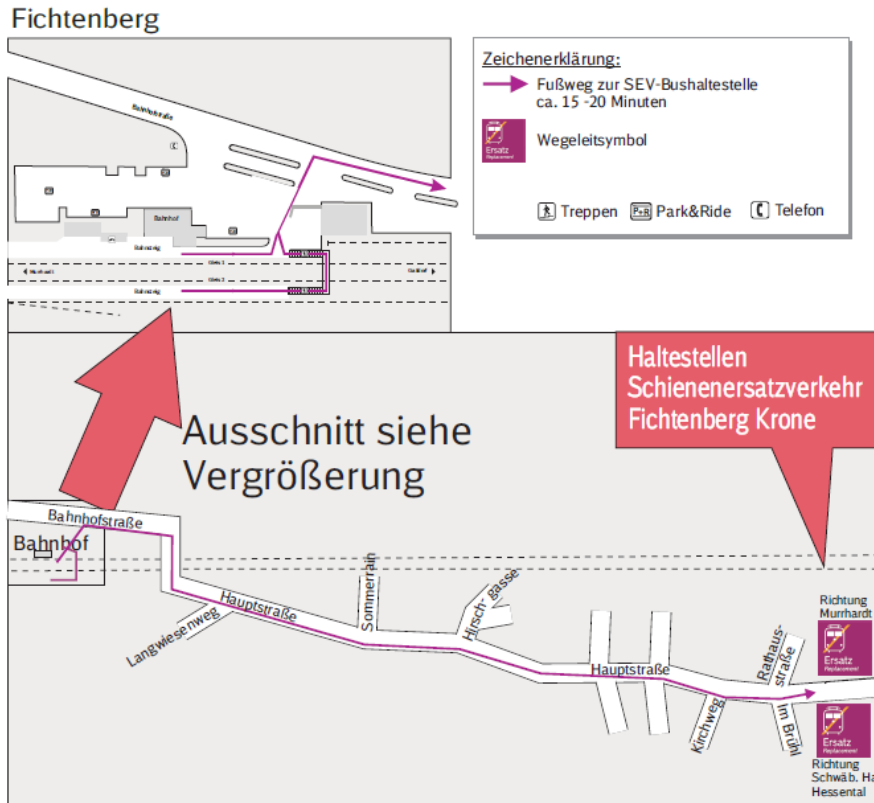

Formblatt für die Wegbeschreibung

Der rotmarkierte Text gilt als Hilfestellung und kann beim Befüllen der Felder entfernt werden

Bitte hier den Kartenausschnitt der Bahnhofs und seine Umgebung einfügen

Bahnhofsname

Fichtenberg

Koordinaten der SEV Haltestelle

Ri. Murrhardt
48.985655, 9.9714981

Ri. Schw. Hall Hessental
48.985559, 9.714967

Wegbeschreibung

Ca. 15-20 Gehminuten bis zur SEV Haltestelle

Bitte den Pin auf der Karte für die SEV Haltestelle setzen

Bitte den Weg zur SEV Haltestelle skizzieren

Bitte den Standort des Bahnhofs setzen. Bei mehreren Bahnsteigen, Bitte den „Sammelpunkt“ im Bahnhof setzen. Ist auch der Beginn der Wegelinie

Die Icons auf der Karte können für die bessere Darstellung skaliert werden.