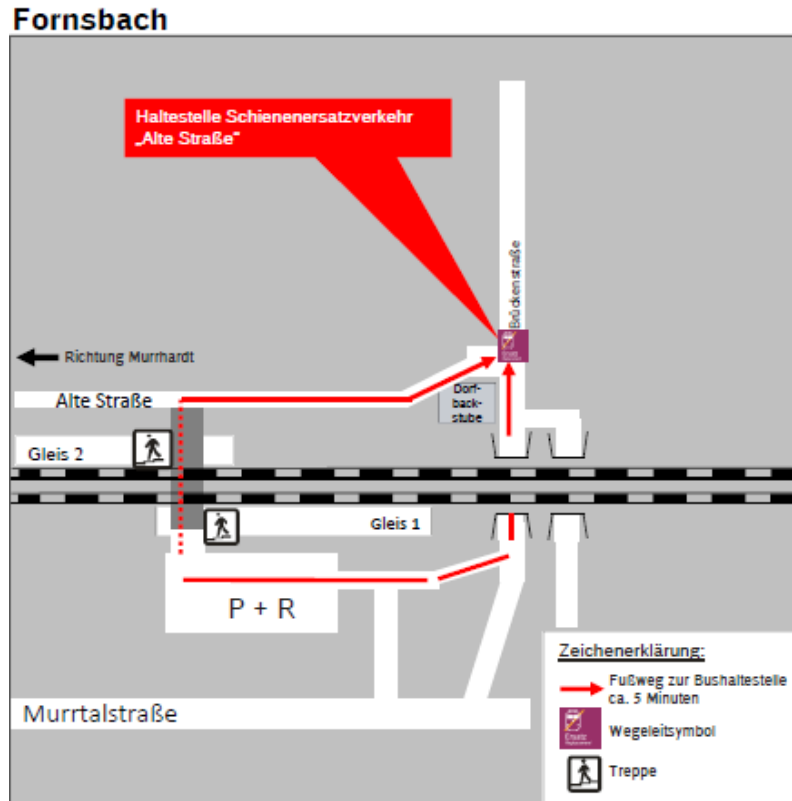

Formblatt für die Wegbeschreibung

Der rotmarkierte Text gilt als Hilfestellung und kann beim Befüllen der Felder entfernt werden

Bitte hier den Kartenausschnitt der Bahnhofs und seine Umgebung einfügen

Bahnhofsname

Fornsbach

Koordinaten der SEV Haltestelle

48.976025, 9.647335

Wegbeschreibung

Ca. 5 Gehminuten bis zur SEV Haltestelle

Bitte den Pin auf der Karte für die SEV Haltestelle setzen

Bitte den Weg zur SEV Haltestelle skizzieren

Bitte den Standort des Bahnhofs setzen. Bei mehreren Bahnsteigen, Bitte den „Sammelpunkt“ im Bahnhof setzen. Ist auch der Beginn der Wegelinie

Die Icons auf der Karte können für die bessere Darstellung skaliert werden.