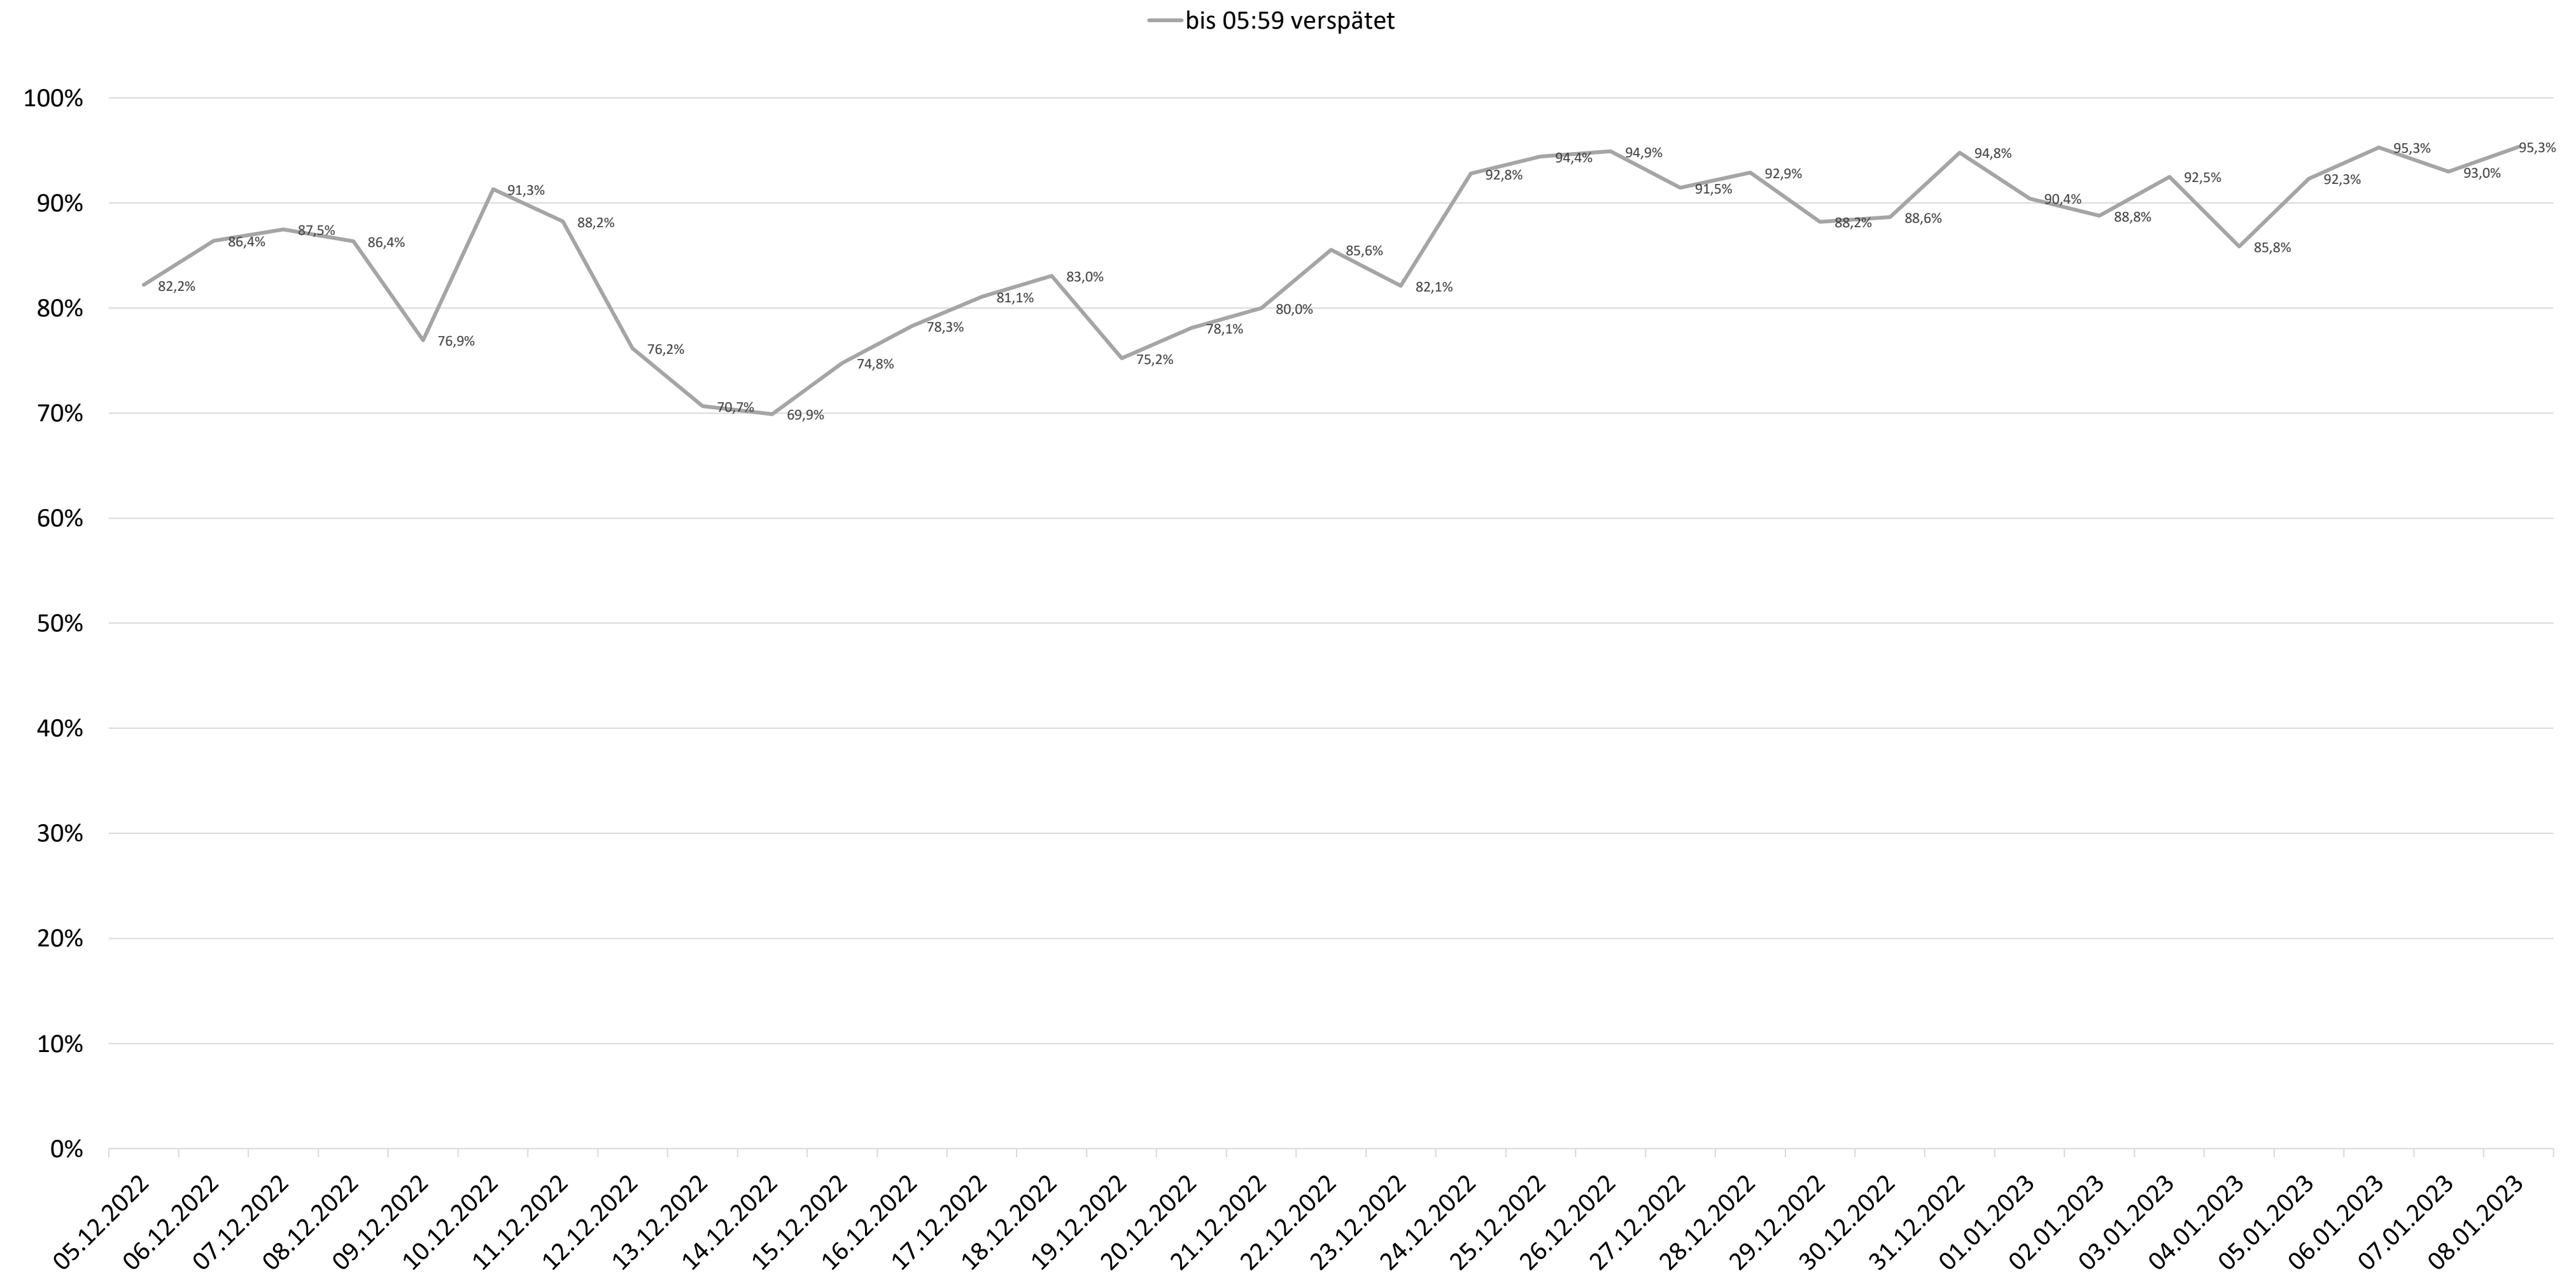

Betriebsqualität - KW 1

Pünktlichkeitsquote KW 1 nach Messstellen

Alle Kennzahlen wurden abweichend von den Vorgaben der Verkehrsverträge berechnet.
Sie sind somit nicht abrechnungsrelevant und dienen nur zur indikativen Beurteilung der Betriebsqualität.