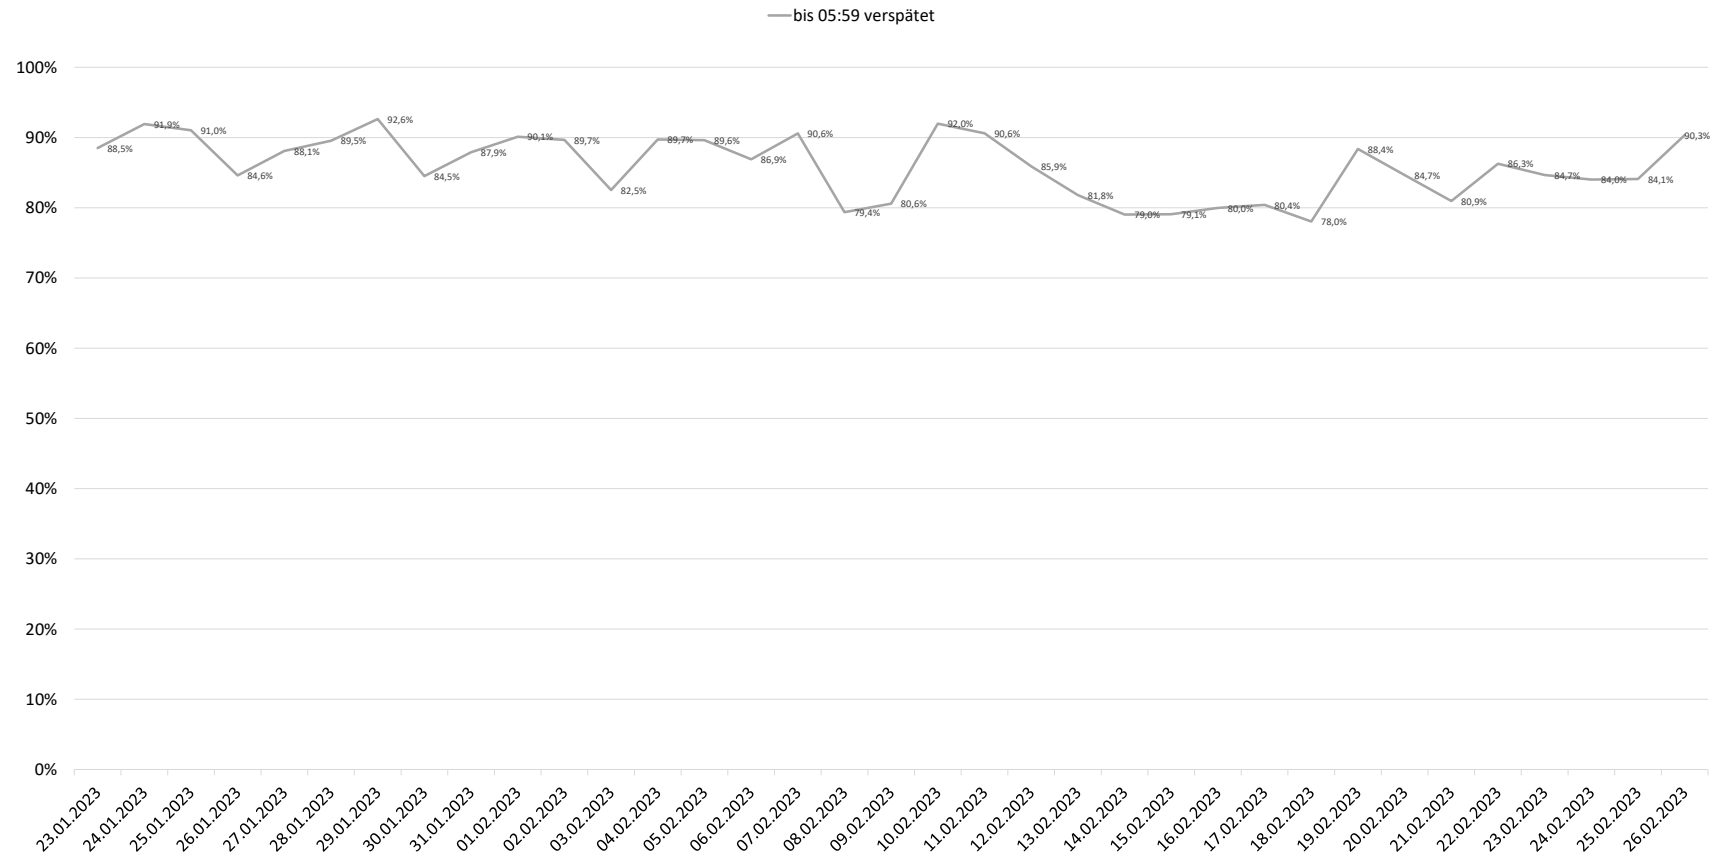

Betriebsqualität - KW 8

Pünktlichkeitsquote KW 8 nach Messstellen