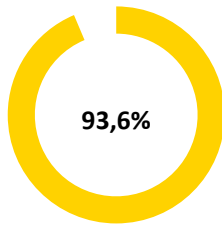

Pünktlichkeitsquote KW 17