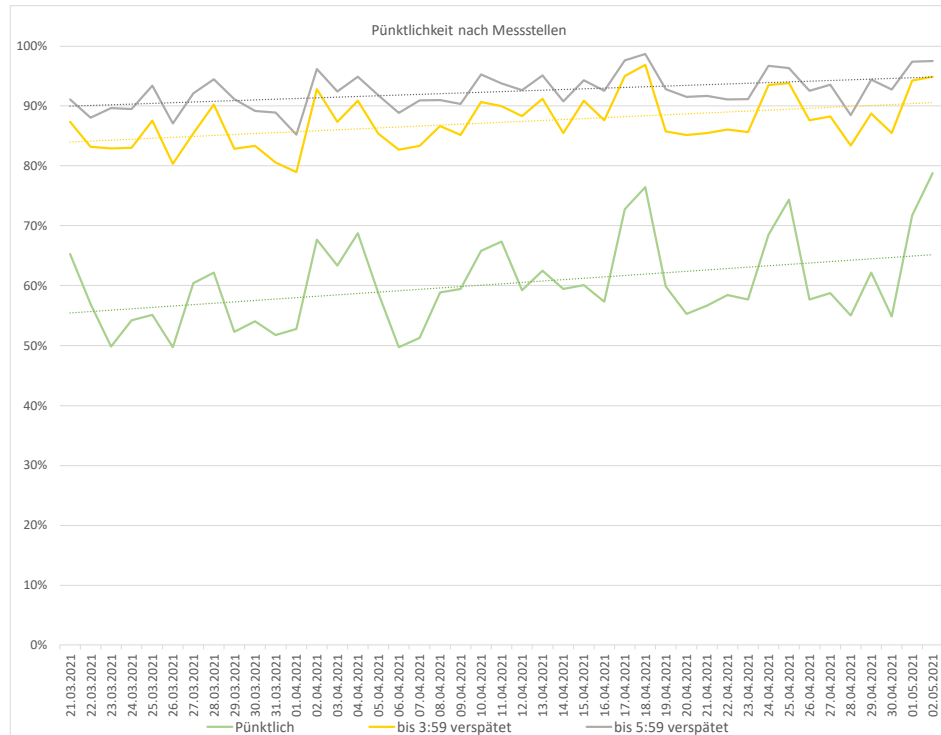

Pünktlichkeitsquote KW 17