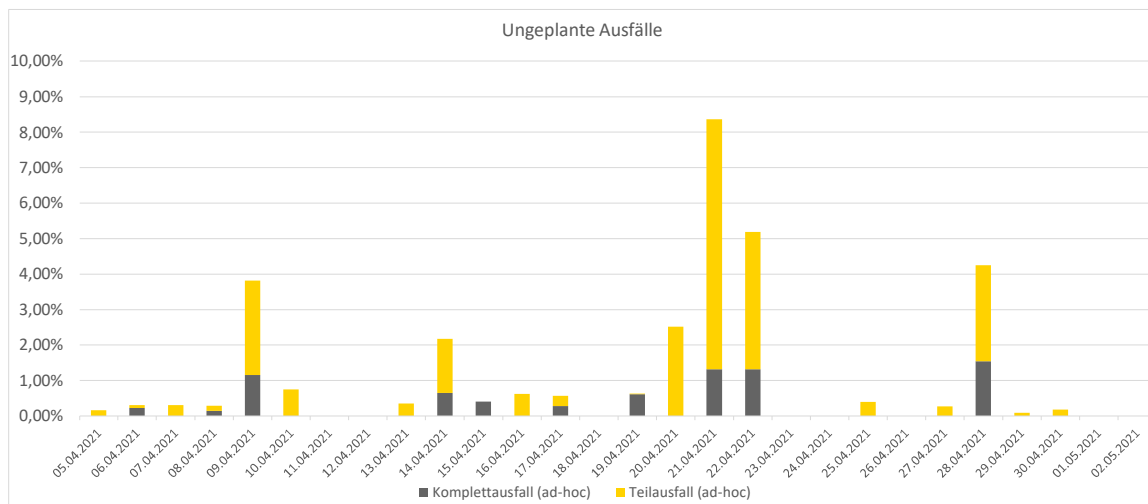

Quote Ausfälle nach Zug-Km KW 17