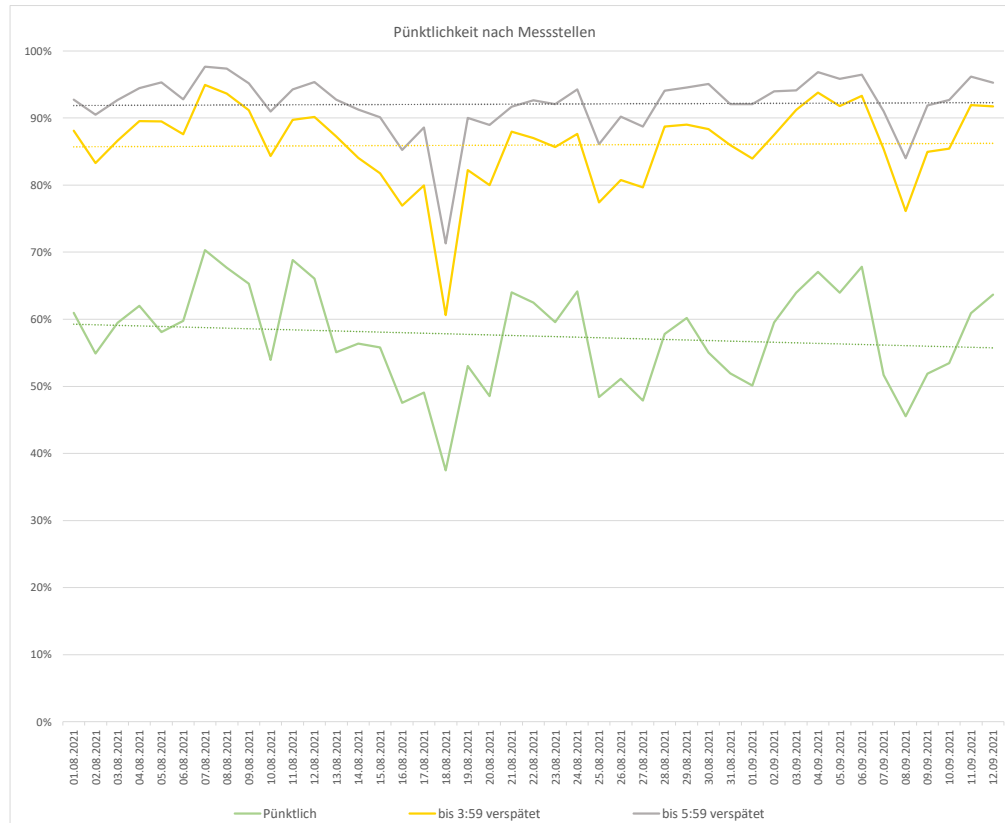

Pünktlichkeitsquote KW 36