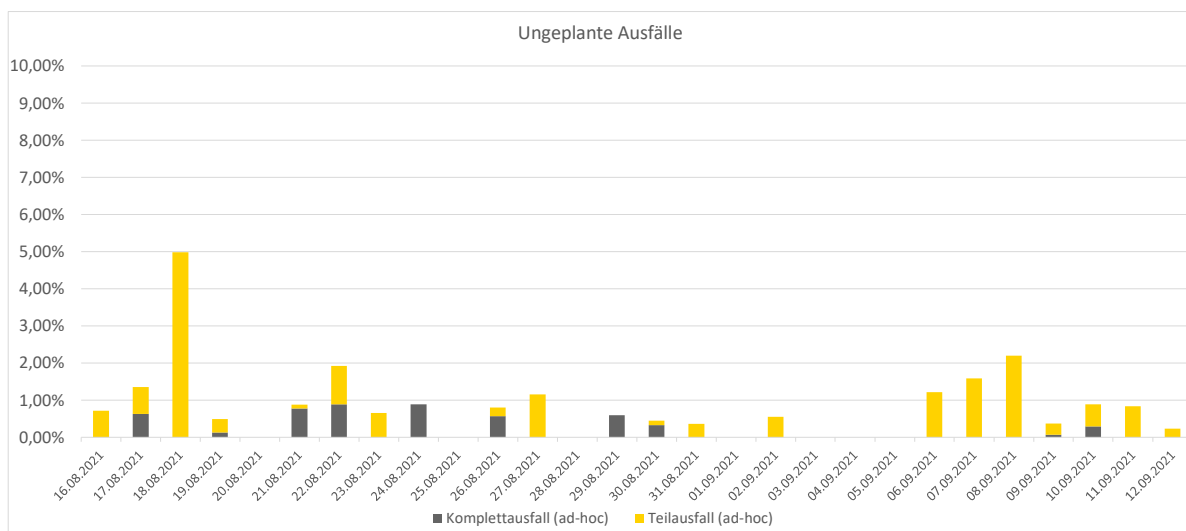

Quote Ausfälle nach Zug-Km KW 36