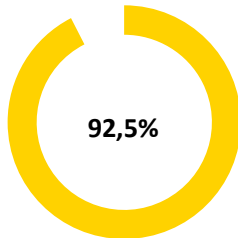

Pünktlichkeitsquote KW 36