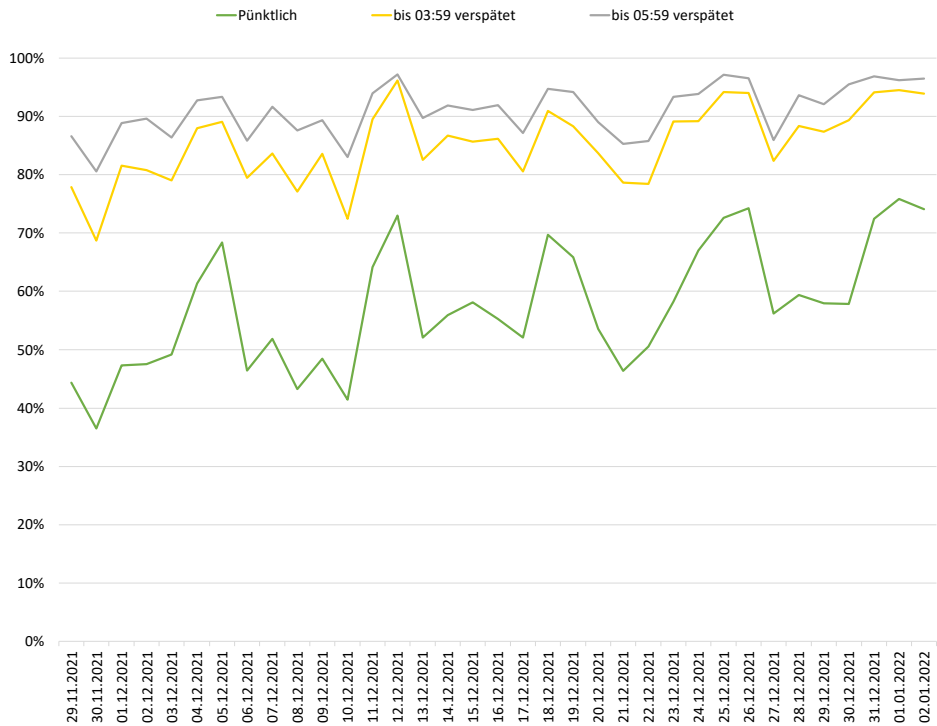

Pünktlichkeitsquote KW 52

Pünktlichkeit nach Messstellen