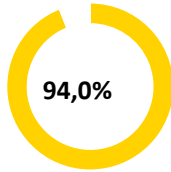

Pünktlichkeitsquote KW 52