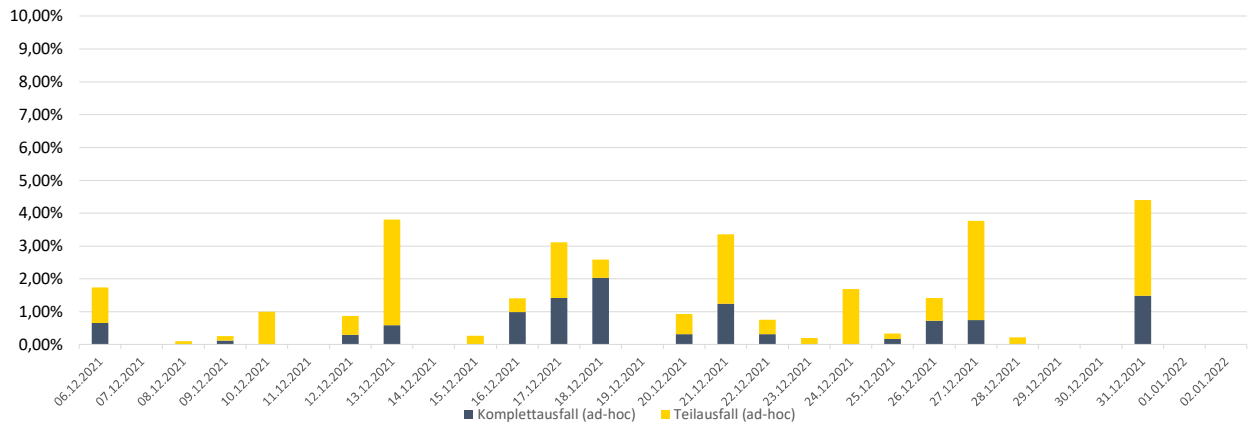

Quote Ausfälle nach Zug-Km KW 52 - ungeplante Ausfälle