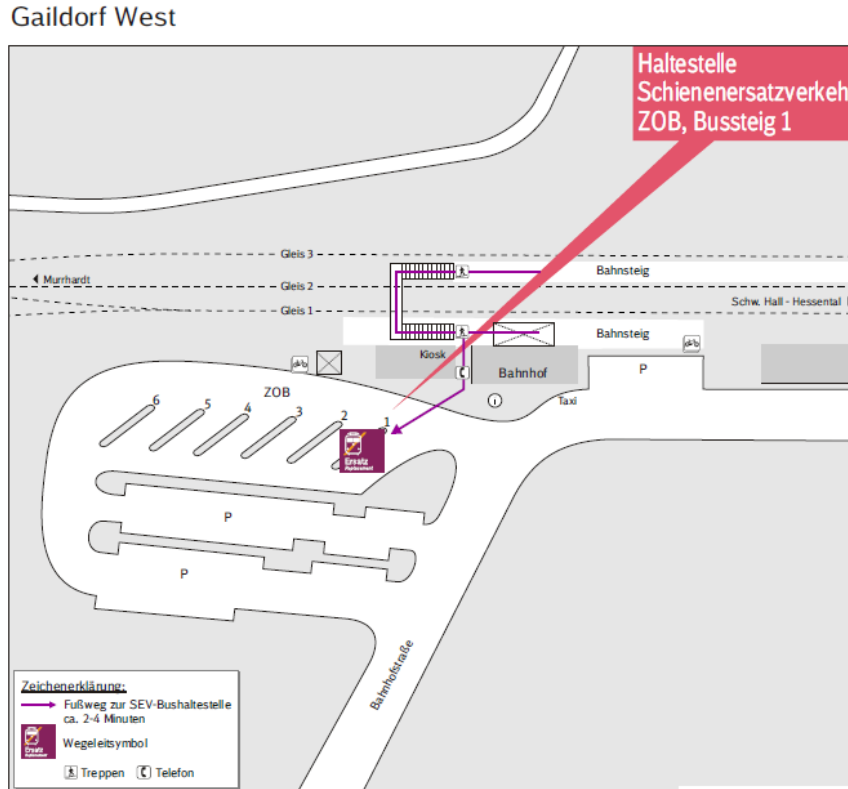

Formblatt für die Wegbeschreibung

Der rotmarkierte Text gilt als Hilfestellung und kann beim Befüllen der Felder entfernt werden

Bitte hier den Kartenausschnitt der Bahnhofs und seine Umgebung einfügen

Bahnhofsname

Gaildorf West

Koordinaten der SEV Haltestelle

49.003249, 9.754443

Wegbeschreibung

Ca. 2-4 Gehminuten bis zur SEV Haltestelle

Bitte den Pin auf der Karte für die SEV Haltestelle setzen

Bitte den Weg zur SEV Haltestelle skizzieren

Bitte den Standort des Bahnhofs setzen. Bei mehreren Bahnsteigen, Bitte den „Sammelpunkt“ im Bahnhof setzen. Ist auch der Beginn der Wegelinie

Die Icons auf der Karte können für die bessere Darstellung skaliert werden.