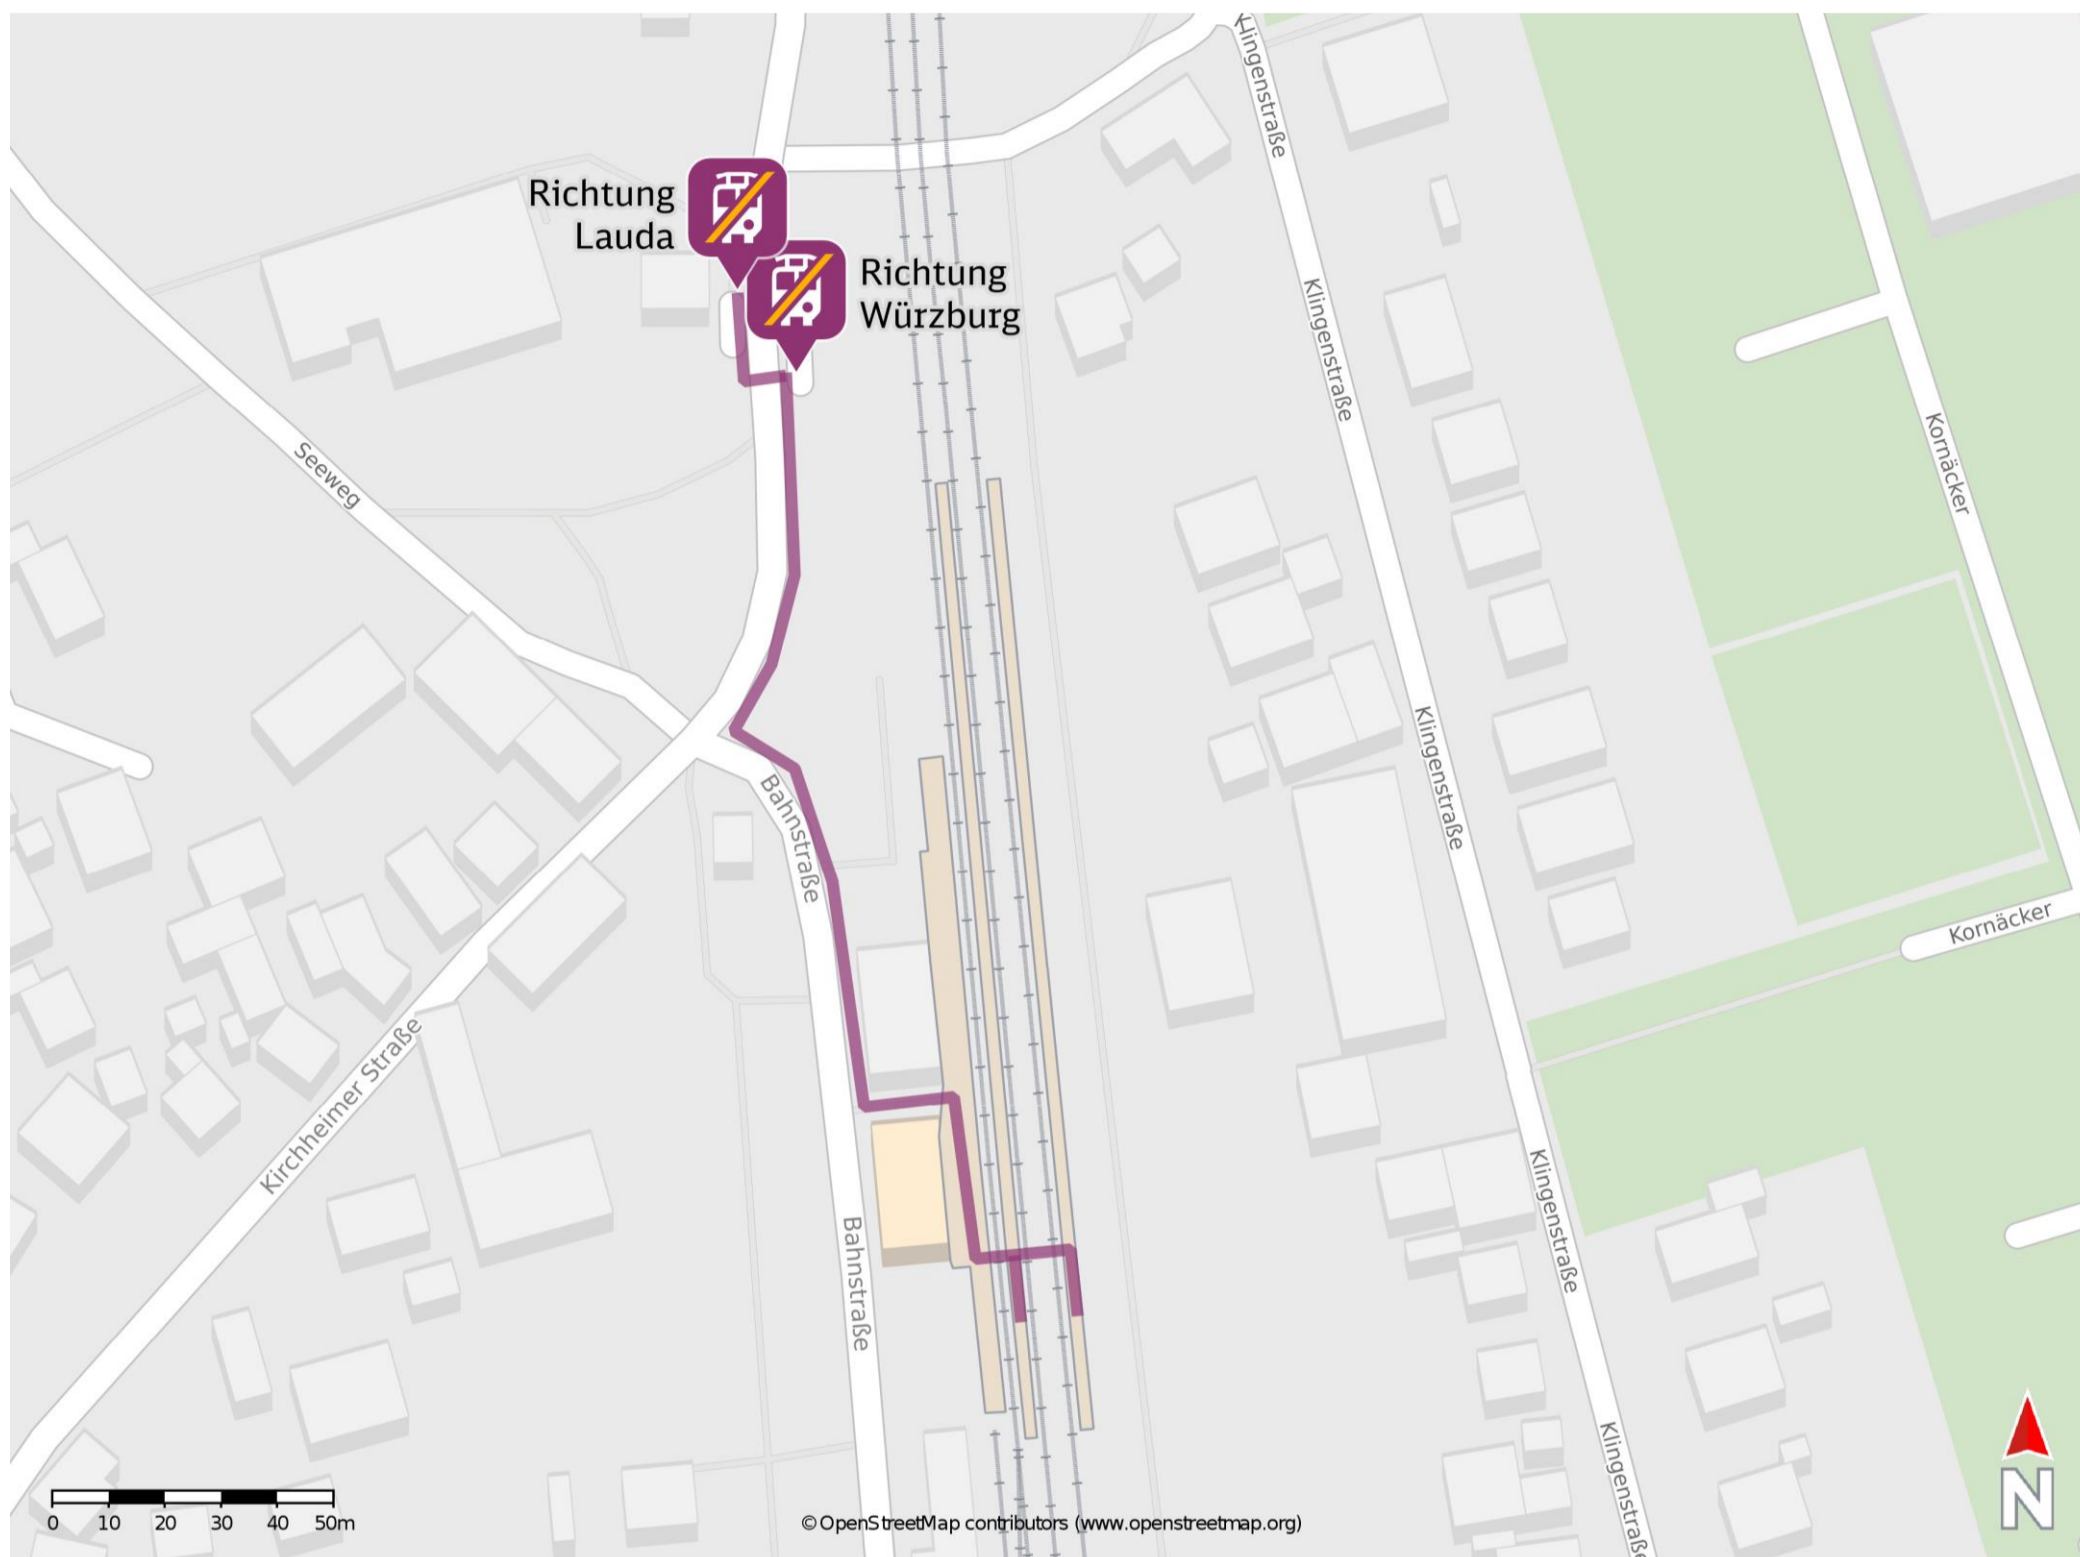

Geroldshausen

Wegbeschreibung Schienenersatzverkehr *

Verlassen Sie den Bahnsteig ggf. über die Gleisübergang und begeben Sie sich an die Bahnhofstraße. Biegen Sie nach rechts ab und folgen Sie der Straße bis zur Kirchheimer Straße. Biegen Sie erneut nach rechts ab und folgen Sie dem Straßenverlauf bis zur jeweiligen Ersatzhaltestelle.

Ersatzhaltestelle Richtung Würzburg

Ersatzhaltestelle Richtung Lauda

* Fahrradmitnahme im Schienenersatzverkehr nur begrenzt möglich.
Im QR Code sind die Koordinaten der Ersatzhaltestelle hinterlegt.

— barrierefrei
— nicht barrierefrei