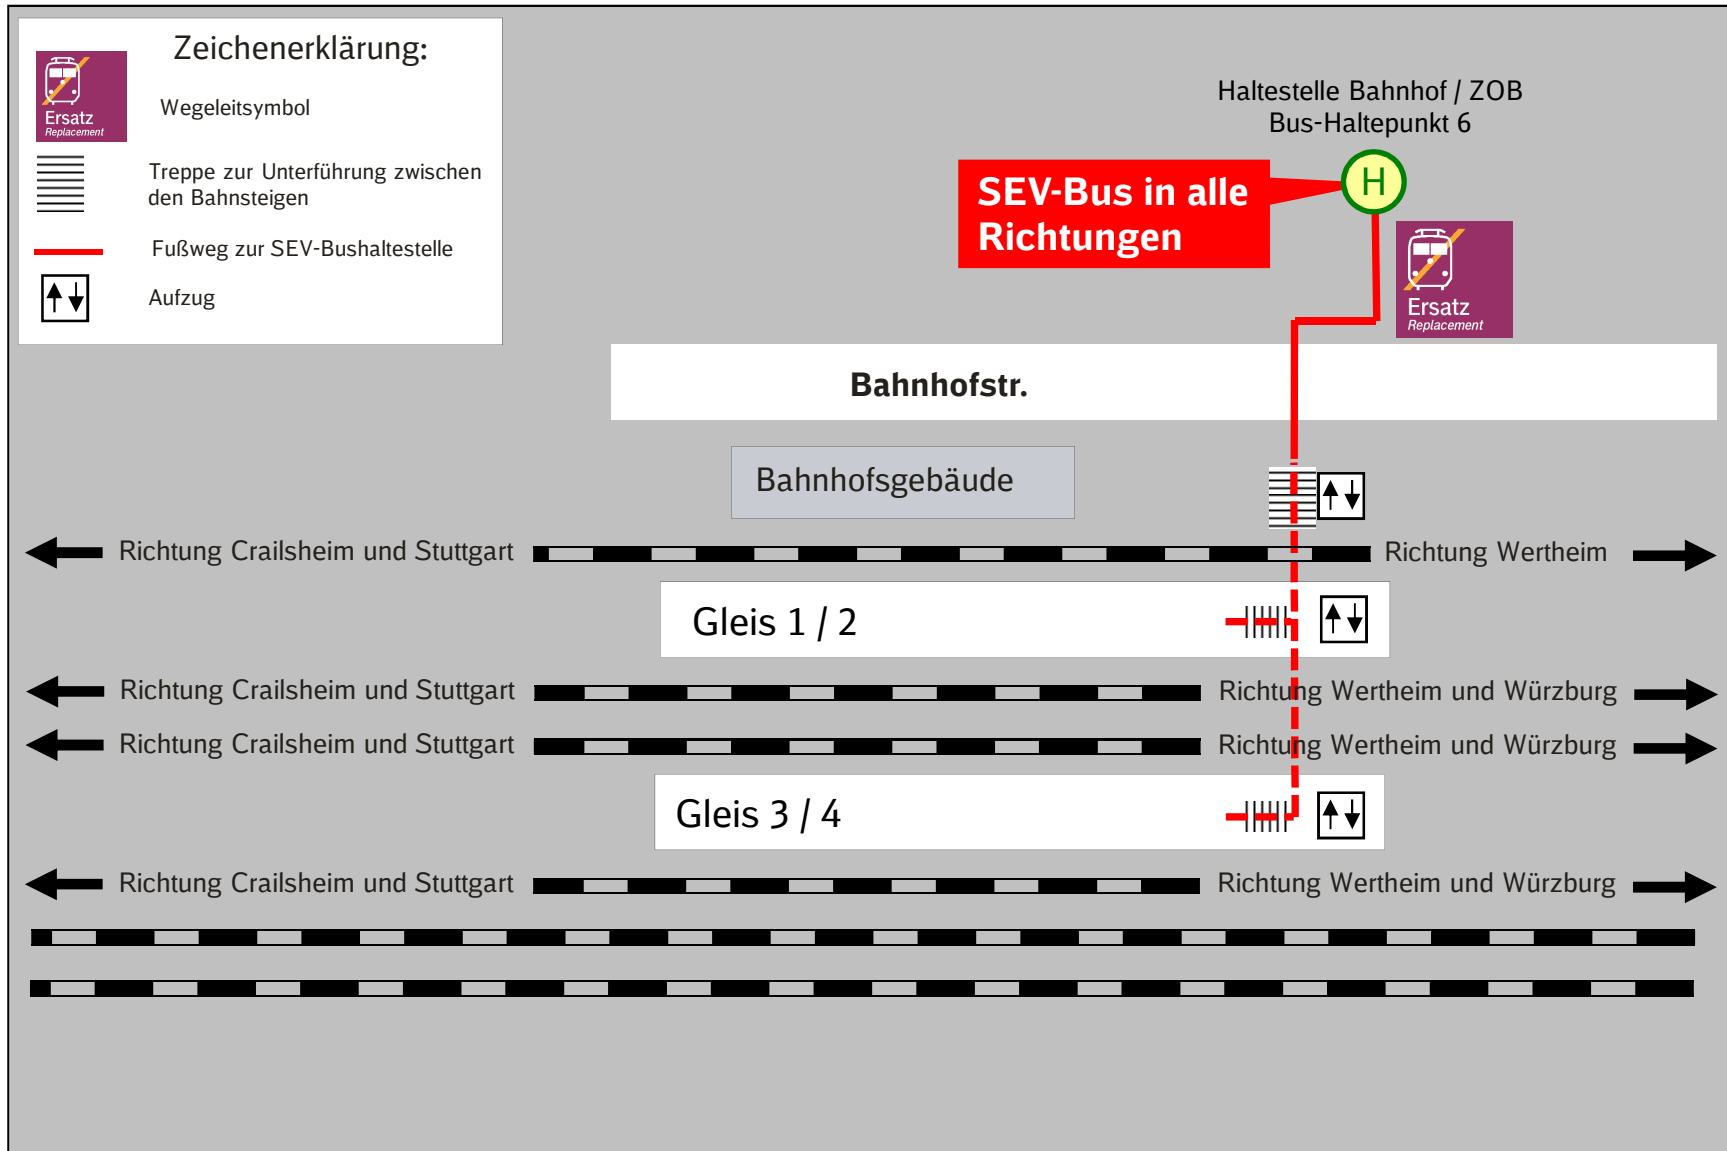

Lauda

WFB 2015

8000221