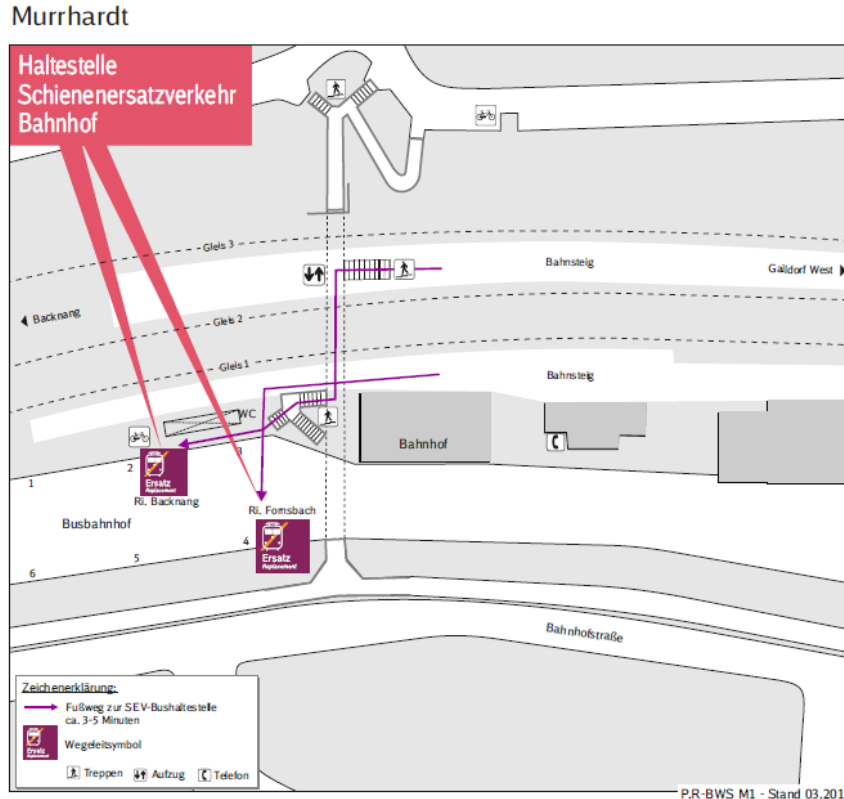

Formblatt für die Wegbeschreibung

Der rotmarkierte Text gilt als Hilfestellung und kann beim Befüllen der Felder entfernt werden

Bitte hier den Kartenausschnitt der Bahnhofs und seine Umgebung einfügen

Bahnhofsname

Murrhardt

Koordinaten der SEV Haltestelle

Ri. Backnang
48.982818, 9.577007

Ri. Fornsbach
48.982671, 9.577201

Wegbeschreibung

Ca. 3-5 Gehminuten bis zur SEV Haltestelle

Bitte den Pin auf der Karte
für die SEV Haltestelle
setzen

Bitte den Weg zur SEV
Haltestelle skizzieren

Bitte den Standort des Bahnhofs
setzen. Bei mehreren Bahnsteigen,
Bitte den „Sammelpunkt“ im Bahnhof
setzen. Ist auch der Beginn der
Wegelinie

Die Icons auf der Karte können für die bessere Darstellung skaliert werden.