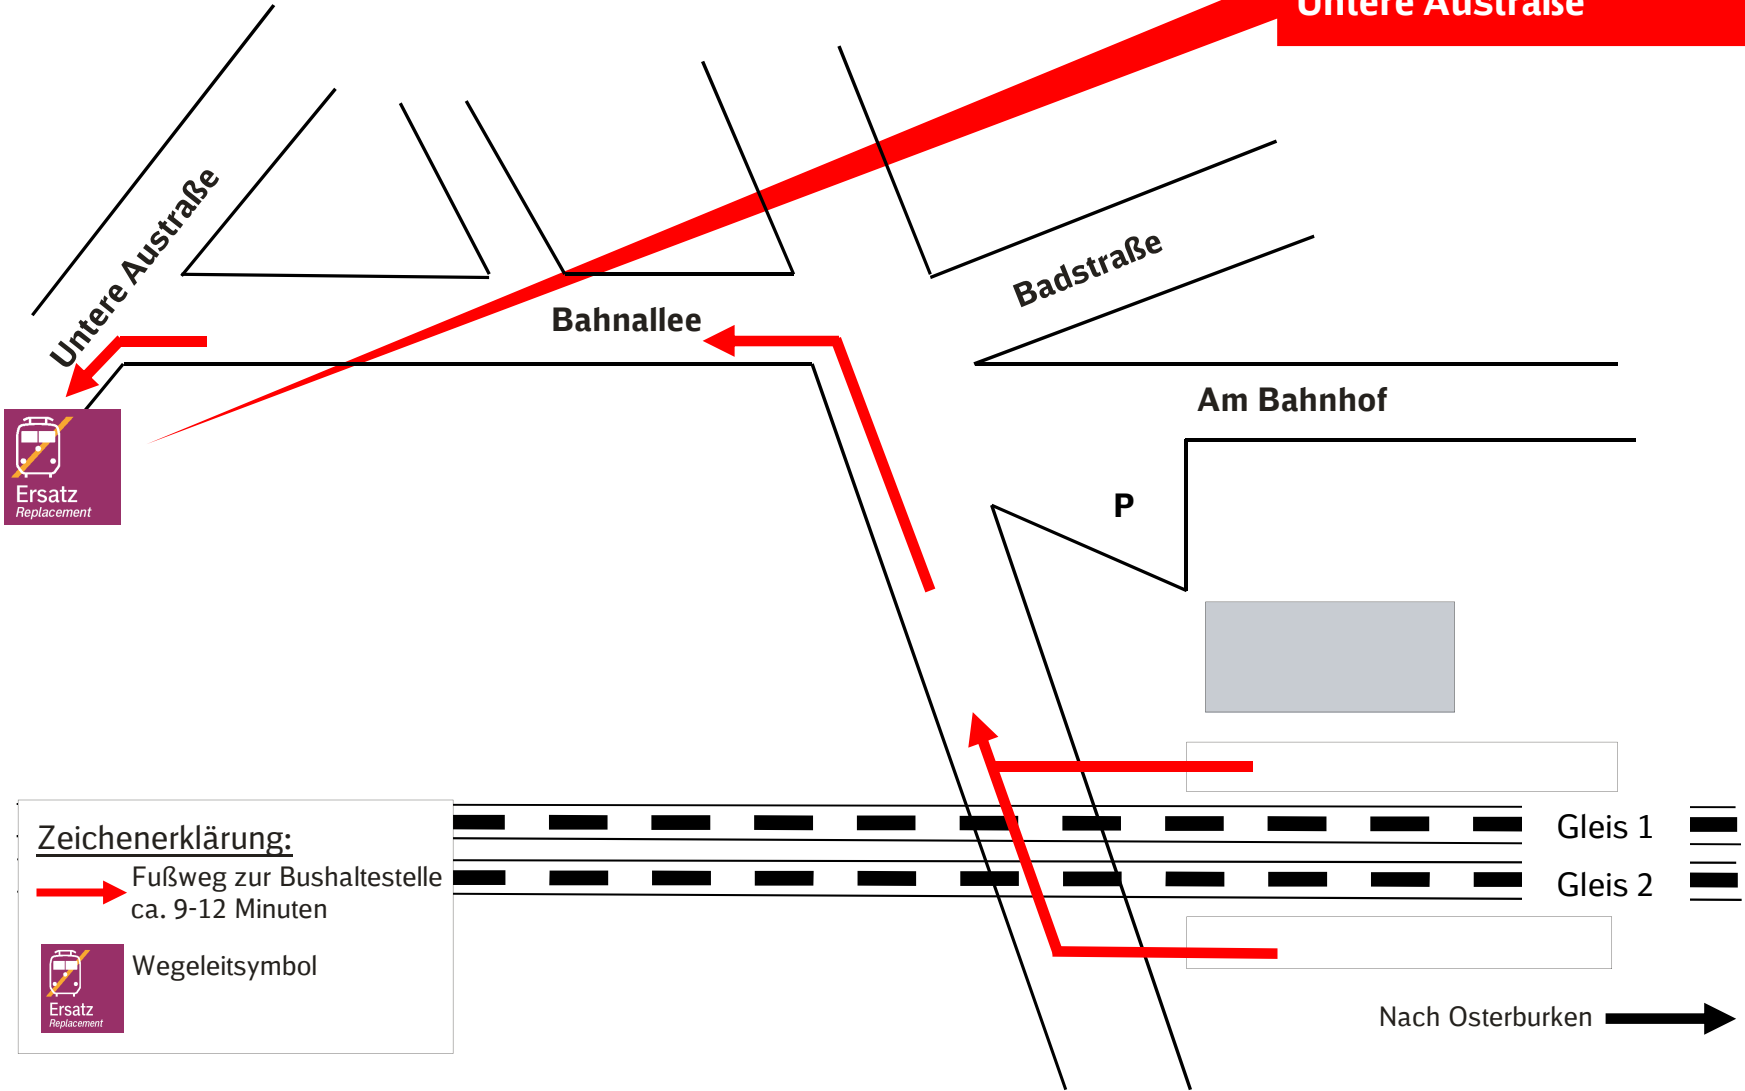

Adelsheim Ost

Haltestelle
Schienenersatzverkehr
Untere Austraße

Zeichenerklärung:
→ Fußweg zur Bushaltestelle
ca. 9-12 Minuten
Ersatz Replacement Wegeleitsymbol

Nach Osterburken →

Beispielstadt Hbf

SEV neue Piktogramme

Zeichenerklärung:

 Wegeleitsymbol

 Fußweg zur SEV-Bushaltestelle

Zeichenerklärung:

 Wegeleitsymbol

 Treppe

 Fußweg zur SEV-Bushaltestelle

 **Straßenbahn**

Zeichenerklärung:

 Wegeleitsymbol

 Übergang zu Gleis 3 nur auf Anweisung betreten

 Fußweg zur SEV-Bushaltestelle

Zeichenerklärung:

 Wegeleitsymbol

 Treppe

 Fußweg zur SEV-Bushaltestelle

 Fußweg zur SEV-Bushaltestelle