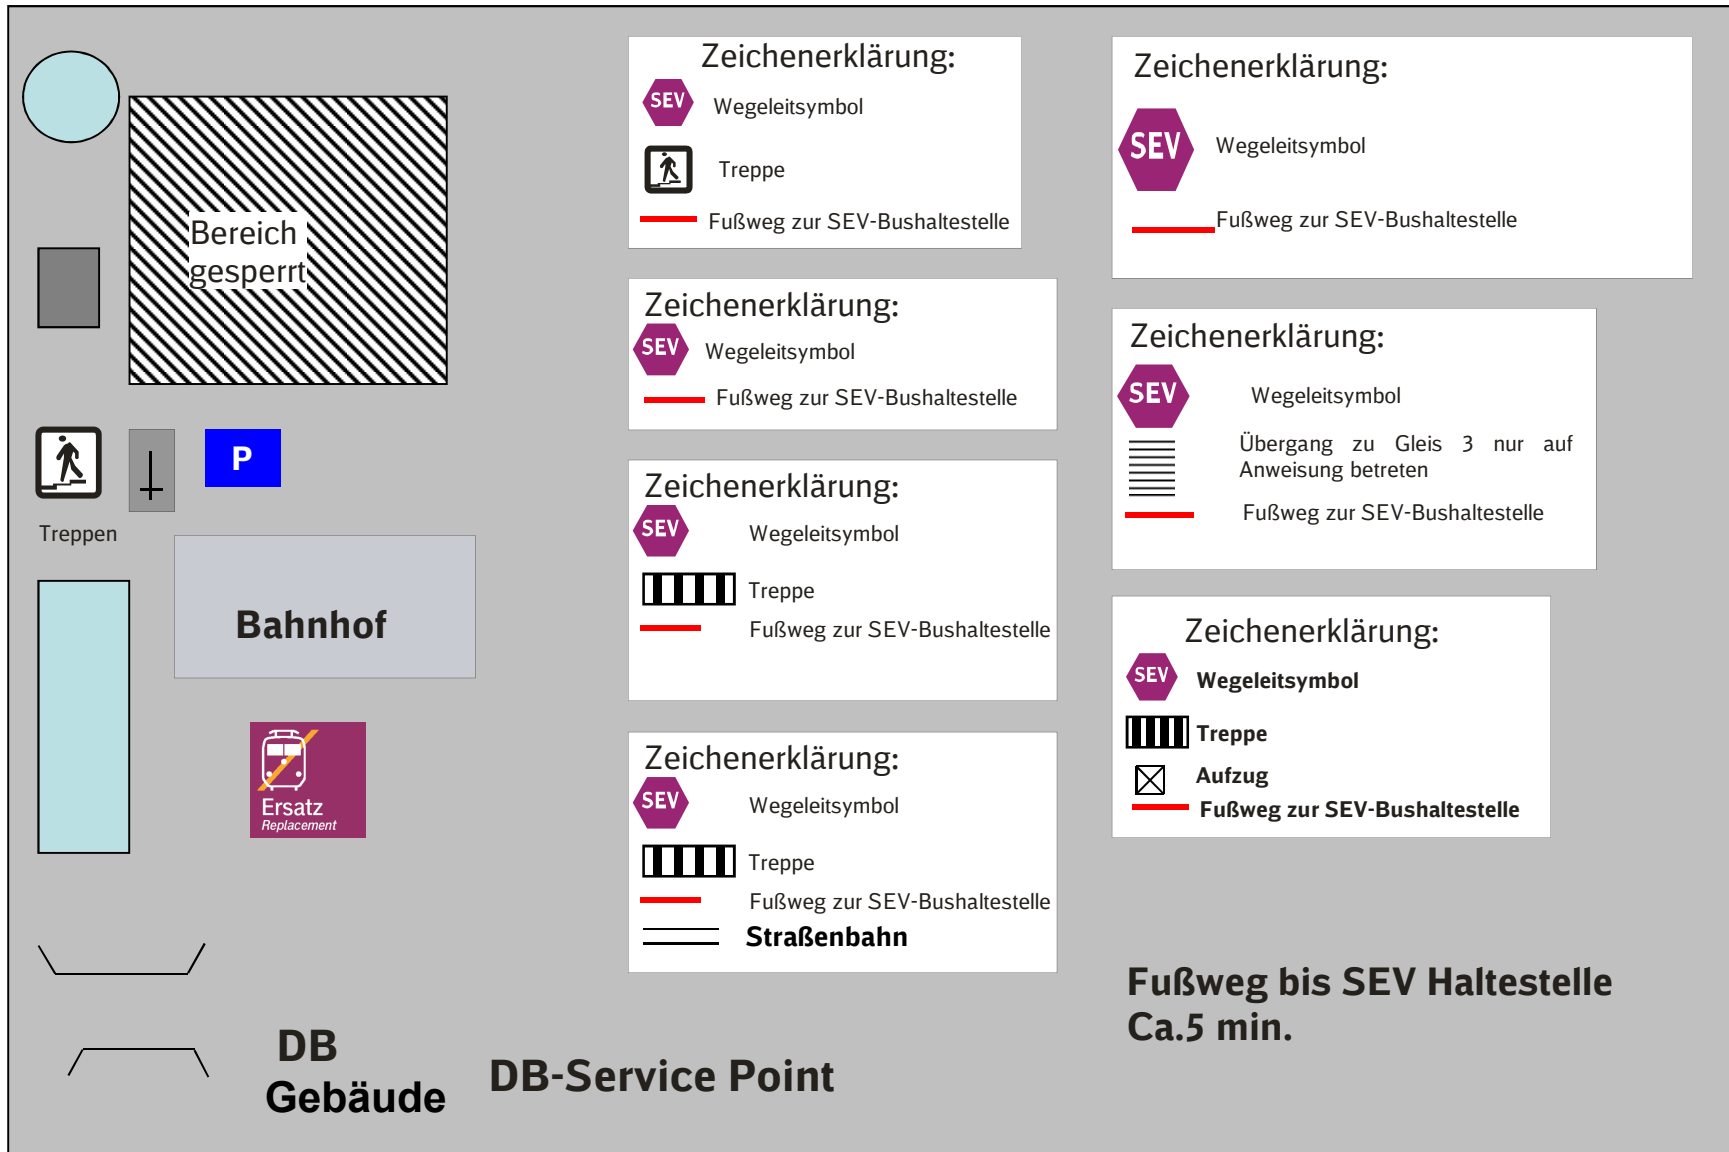

Beispielstadt Hbf