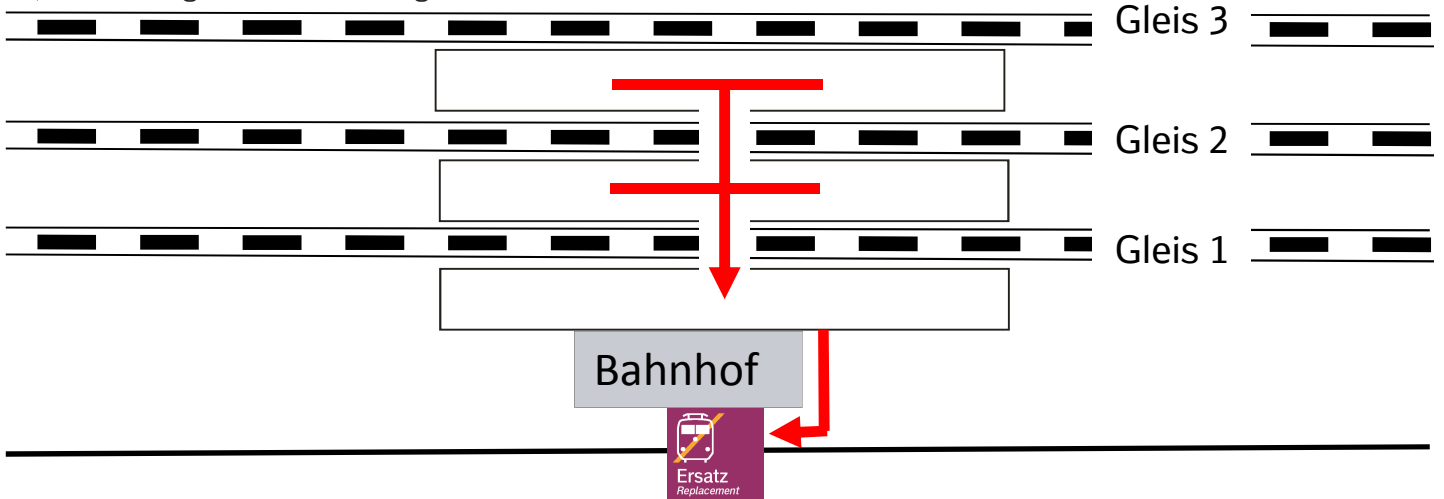

Ihr Weg zur Bushaltestelle bei Schienenersatzverkehr (SEV)

Möckmühl

Bahnhof

← Richtung Bad Friedr.hall-Jagstfeld

Zeichenerklärung:

Fußweg zur Bushaltestelle
ca. 4-7 Minuten

Wegeleitsymbol

Treppe

Aufzug