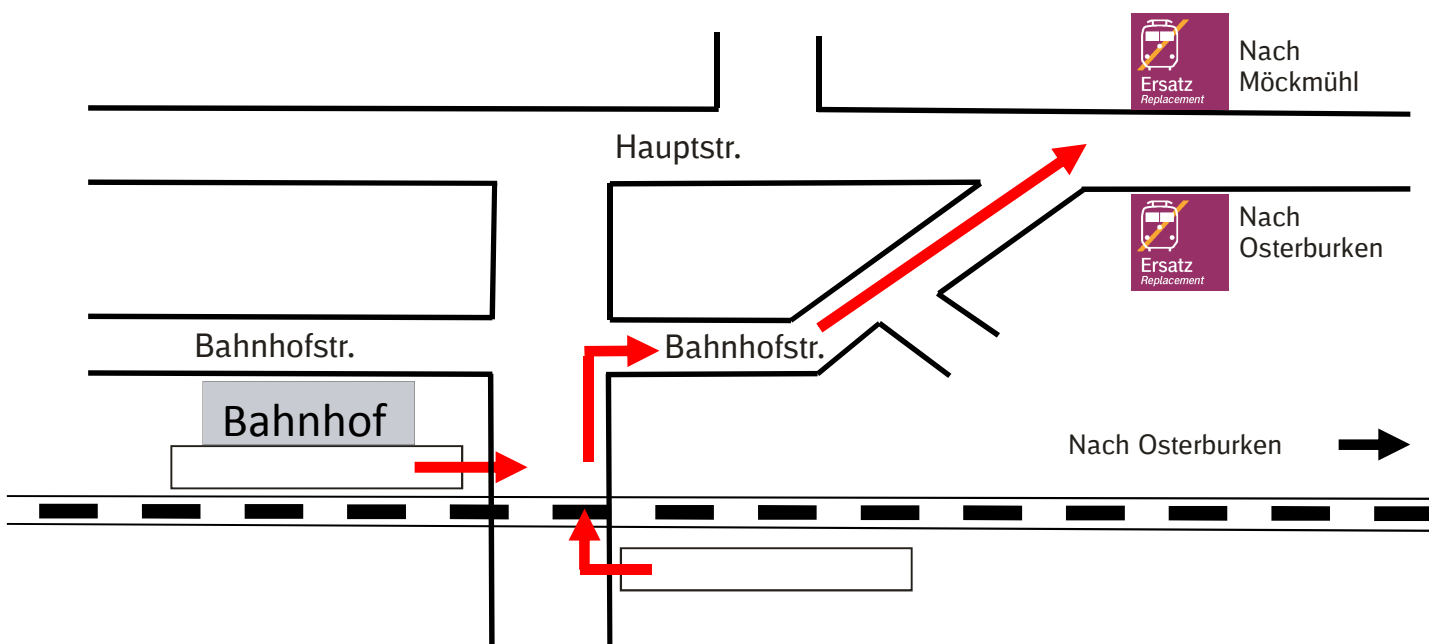

# Ihr Weg zur Bushaltestelle bei Schienenersatzverkehr (SEV)

## Sennfeld

Haltestelle  
Schienenersatzverkehr  
Rathausplatz

### Zeichenerklärung:

 Fußweg zur Bushaltestelle  
ca. 9-12 Minuten

 Wegeleitsymbol