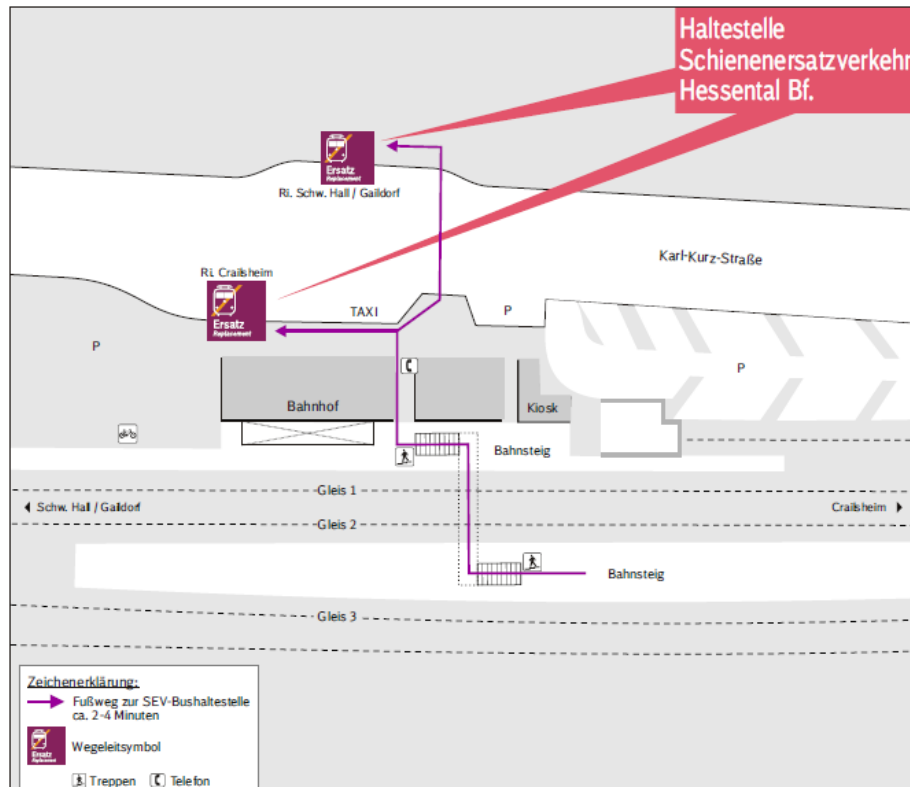

Formblatt für die Wegbeschreibung

Der rotmarkierte Text gilt als Hilfestellung und kann beim Befüllen der Felder entfernt werden

Bitte hier den Kartenausschnitt der Bahnhofs und seine Umgebung einfügen

Schw. Hall-Hessental

Bitte den Pin auf der Karte für die SEV Haltestelle setzen

Bitte den Weg zur SEV Haltestelle skizzieren

Bitte den Standort des Bahnhofs setzen. Bei mehreren Bahnsteigen, Bitte den „Sammelpunkt“ im Bahnhof setzen. Ist auch der Beginn der Wegelinie

Die Icons auf der Karte können für die bessere Darstellung skaliert werden.

Bahnhofsname

Schw. Hall Hessenthal

Koordinaten der SEV Haltestelle

Ri. Crailsheim
49.096688, 9.766207

Ri. Gaildorf
49.096997, 9.766774

Wegbeschreibung

Ca. 2-4 Gehminuten bis zur SEV Haltestelle