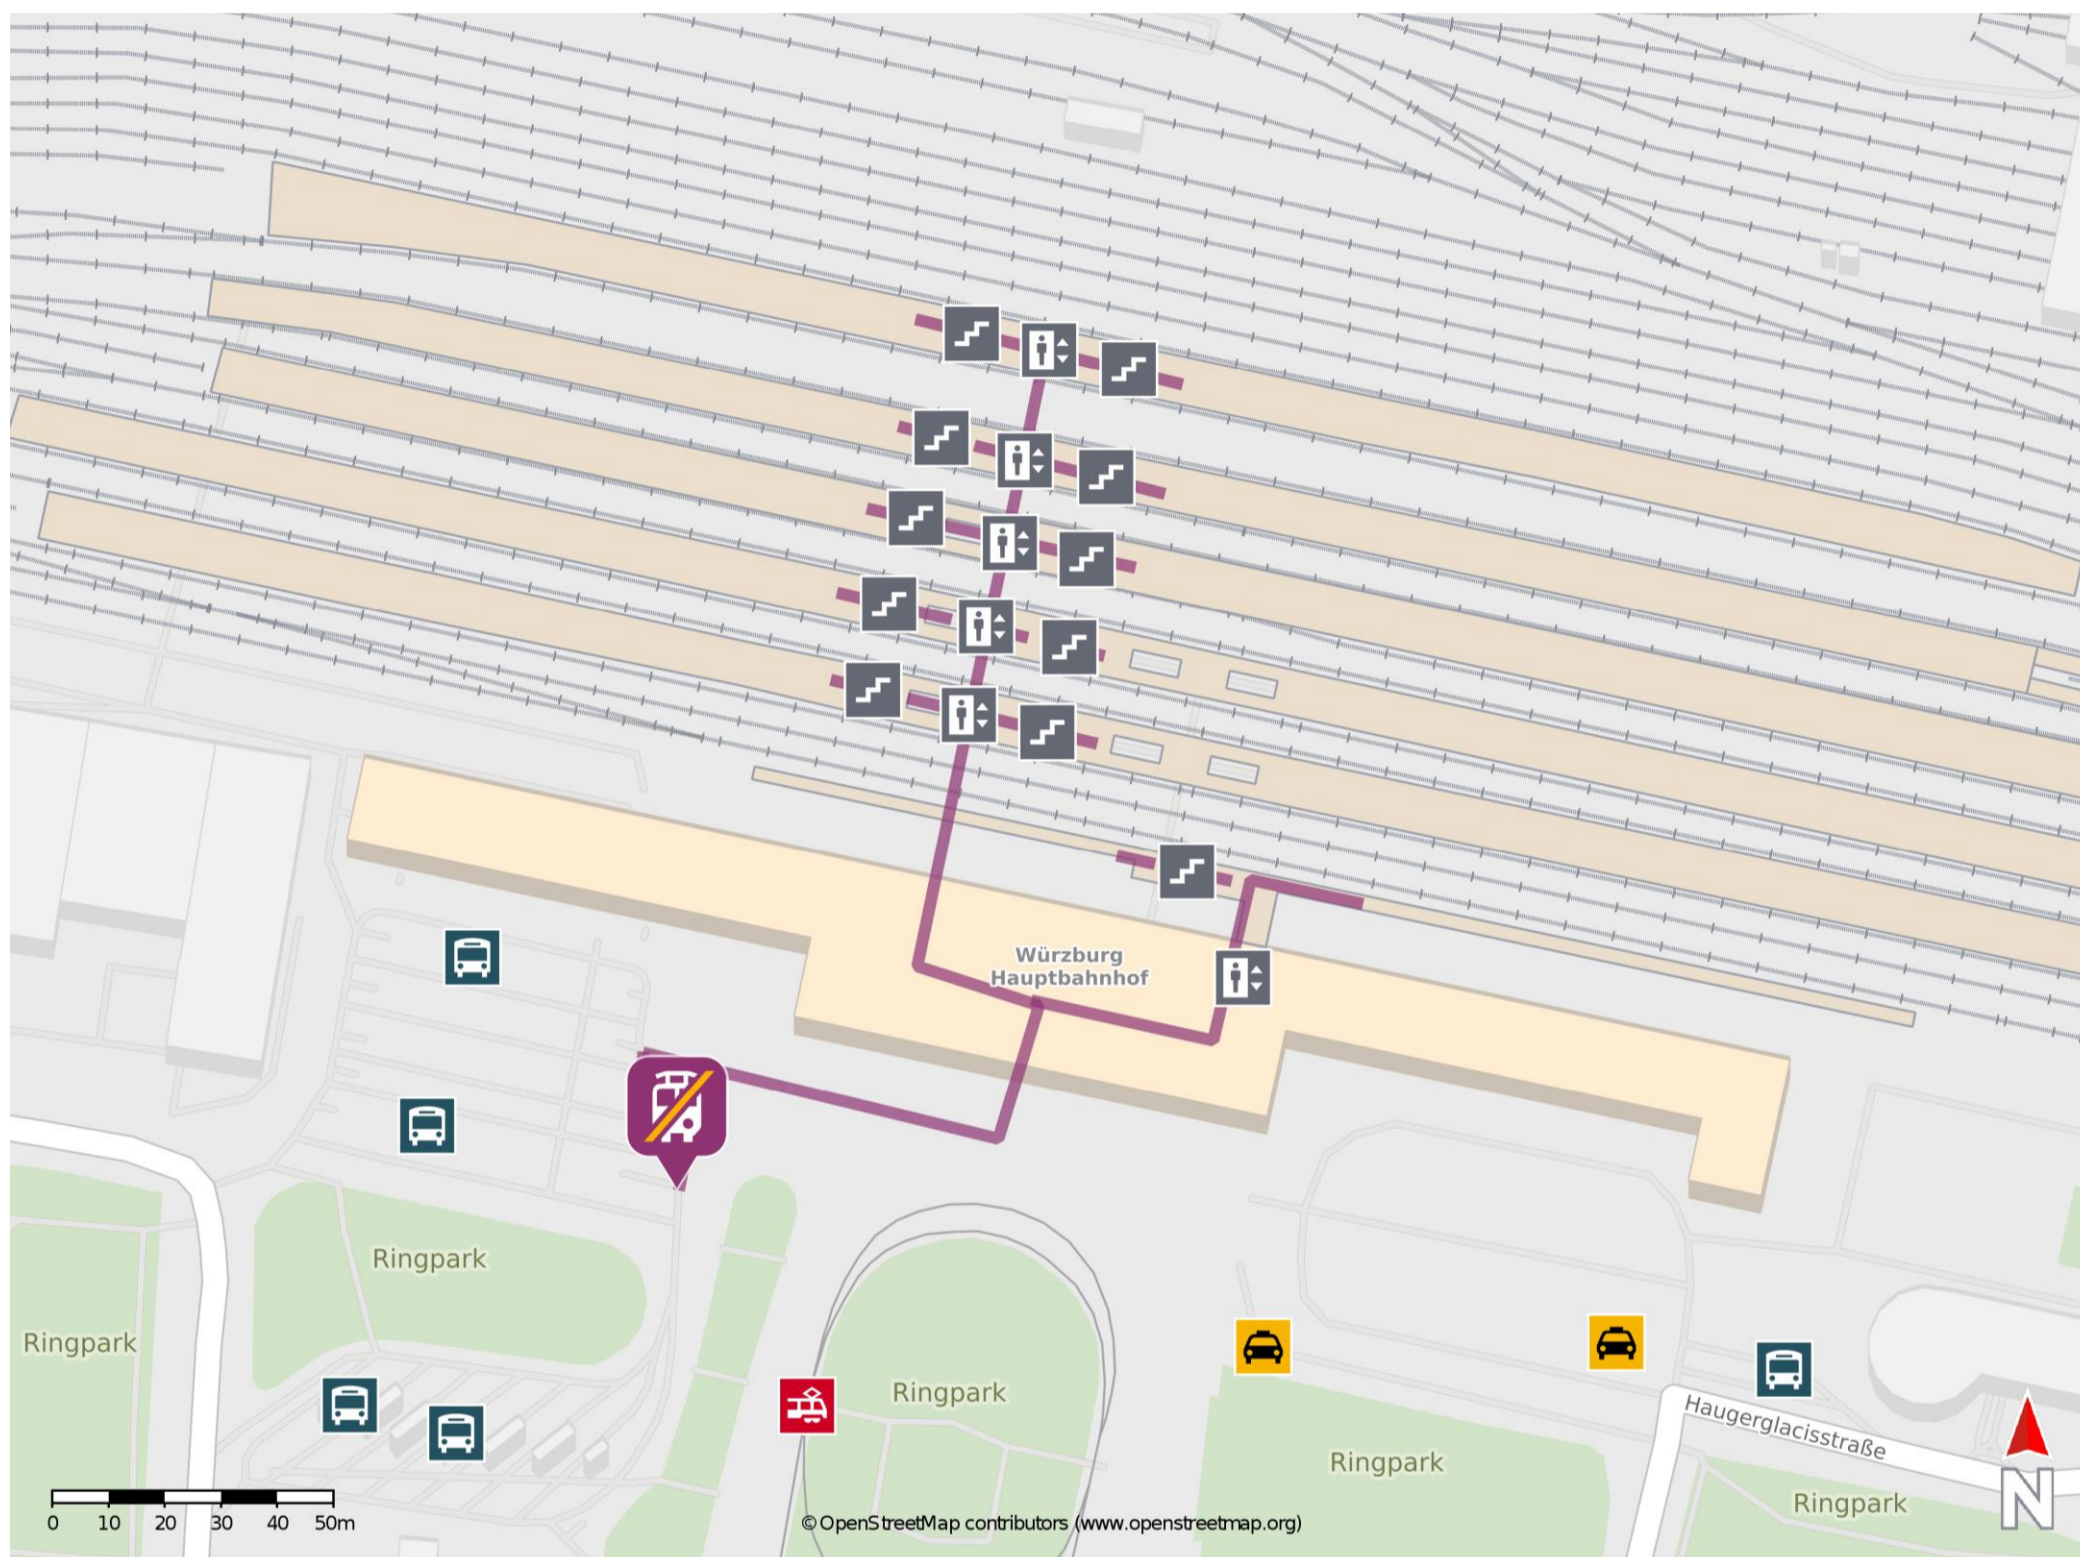

Würzburg Hbf

Wegbeschreibung Schienenersatzverkehr *

Verlassen Sie den Bahnsteig ggf. durch die Unterführung und begeben Sie sich vor das Bahnhofsgebäude. Die Ersatzhaltestelle befindet sich am Busbahnhof an Bussteig 14 direkt neben dem Bahnhofsgebäude.

* Fahrradmitnahme im Schienenersatzverkehr nur begrenzt möglich.
Im QR Code sind die Koordinaten der Ersatzhaltestelle hinterlegt.

— barrierefrei
— nicht barrierefrei