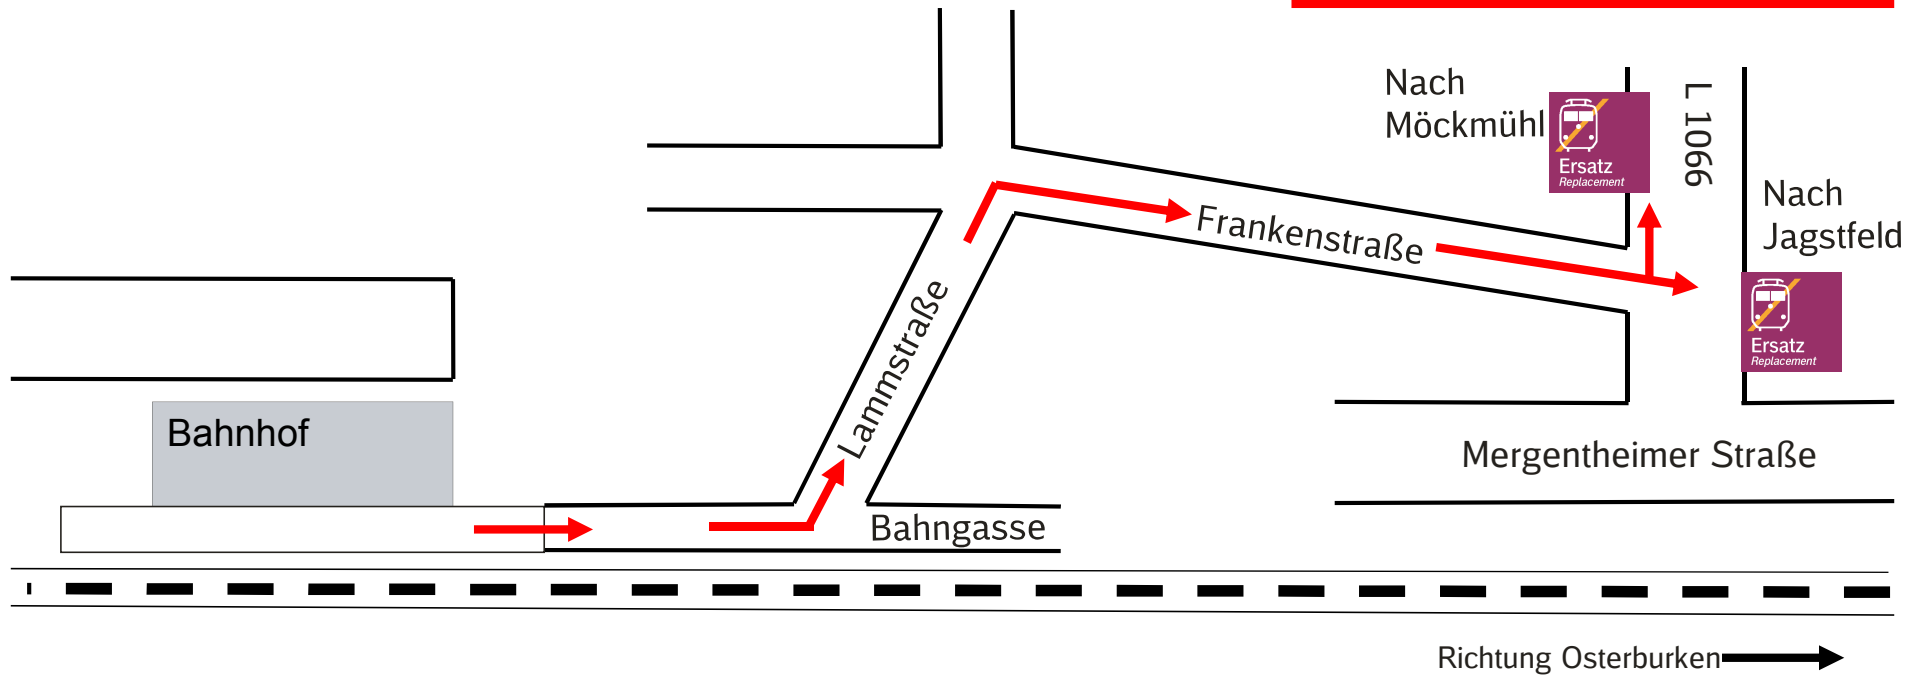

# Züttlingen

Haltestelle  
Schienenersatzverkehr  
Mehrere SEV Haltestellen!  
Fahrtrichtungen beachten!

**Zeichenerklärung:**

-  Fußweg zur Bushaltestelle  
ca. 3-17 Minuten
-  Wegeleitsymbol