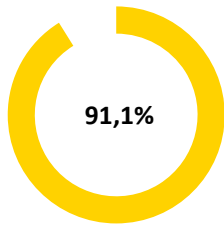

Pünktlichkeitsquote KW 29