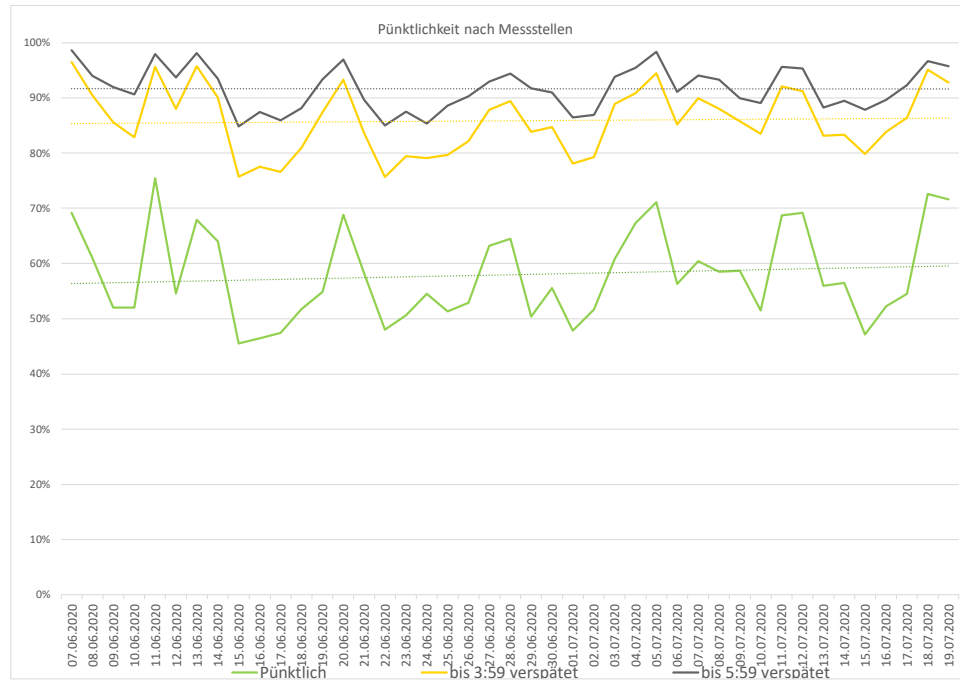

Pünktlichkeitsquote KW 29