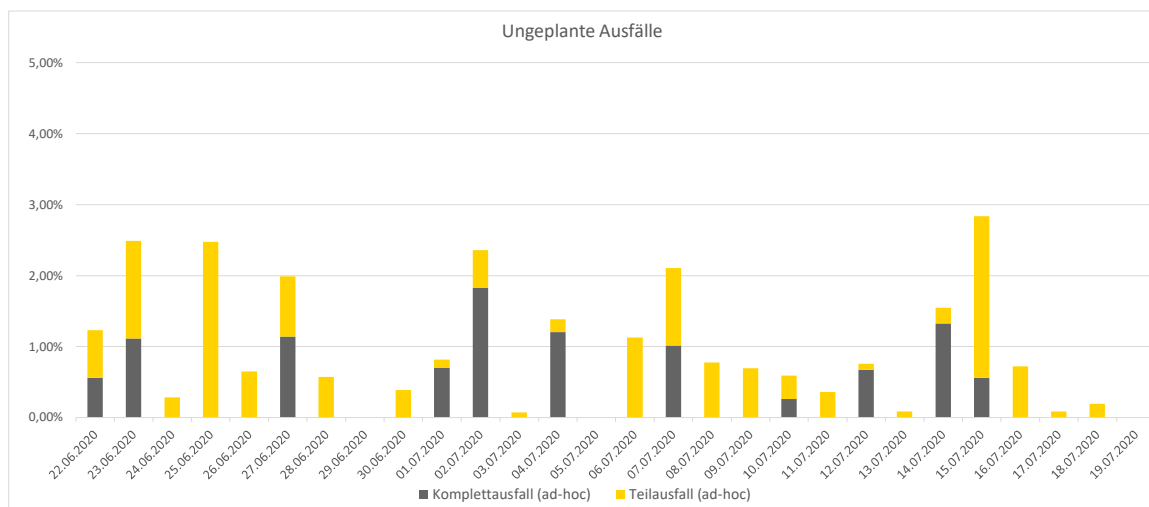

Quote Ausfälle nach Zug-Km KW 29