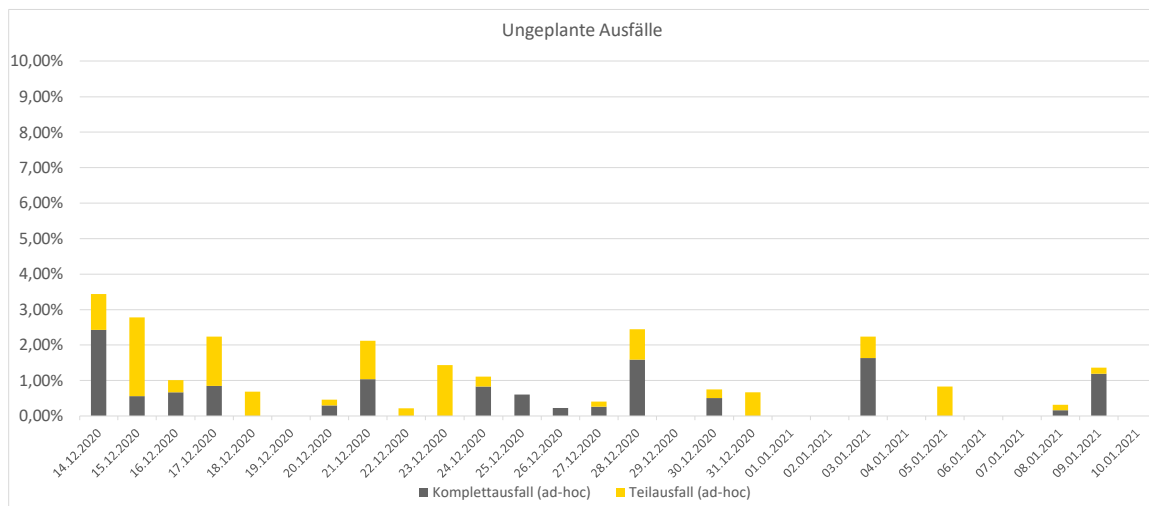

Quote Ausfälle nach Zug-Km KW 1