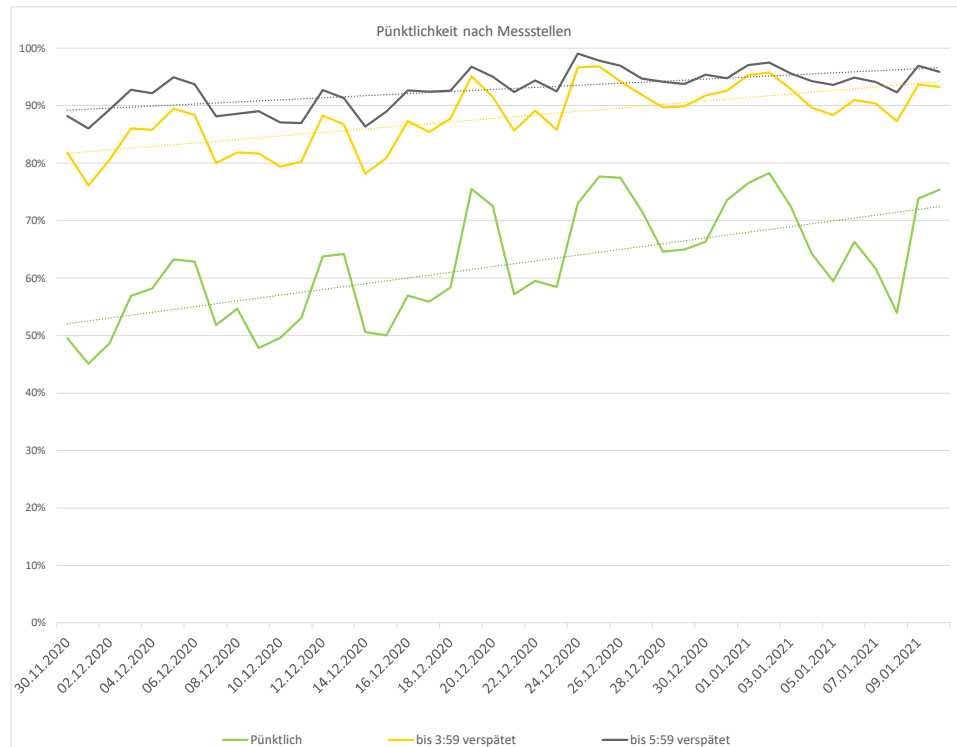

Pünktlichkeitsquote KW 1