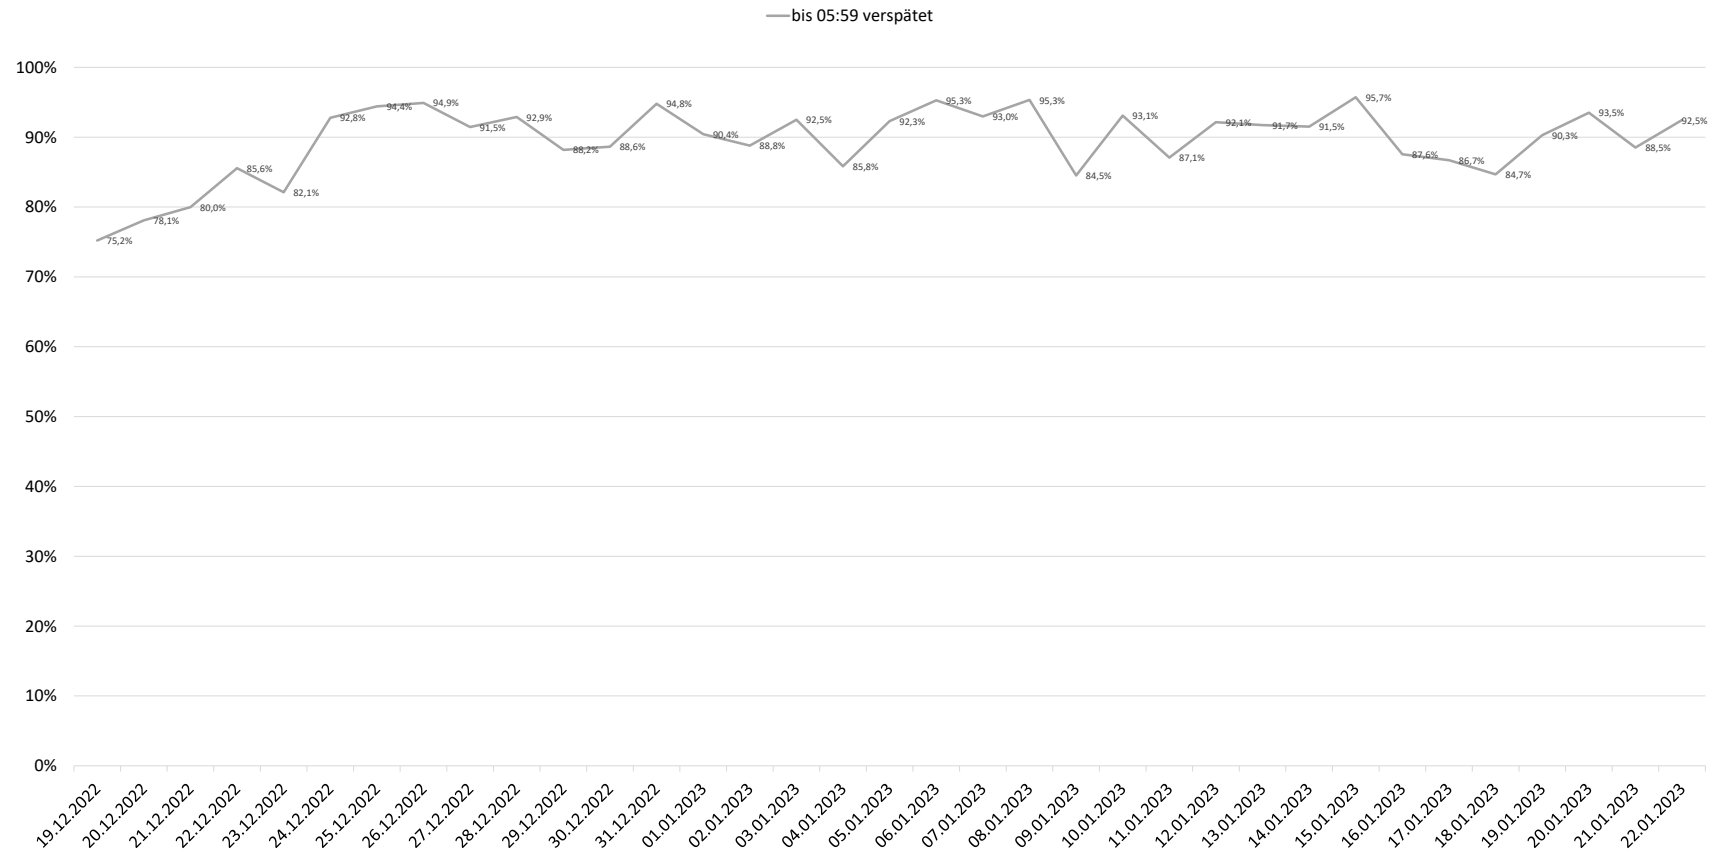

Betriebsqualität - KW 3

Pünktlichkeitsquote KW 3 nach Messstellen