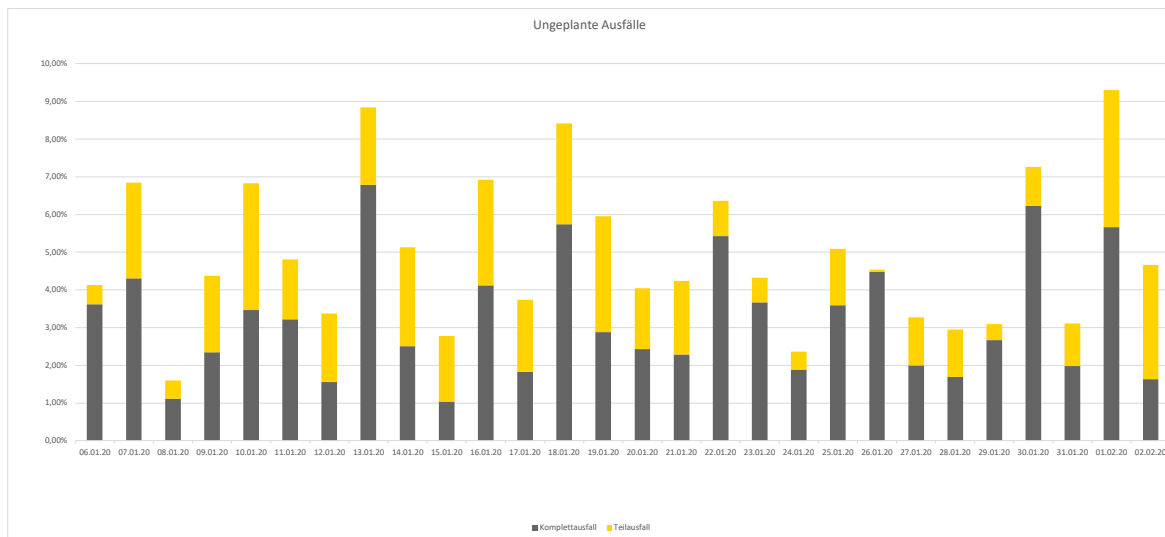

Quote ungeplanter Ausfälle nach Zug-Km KW 5