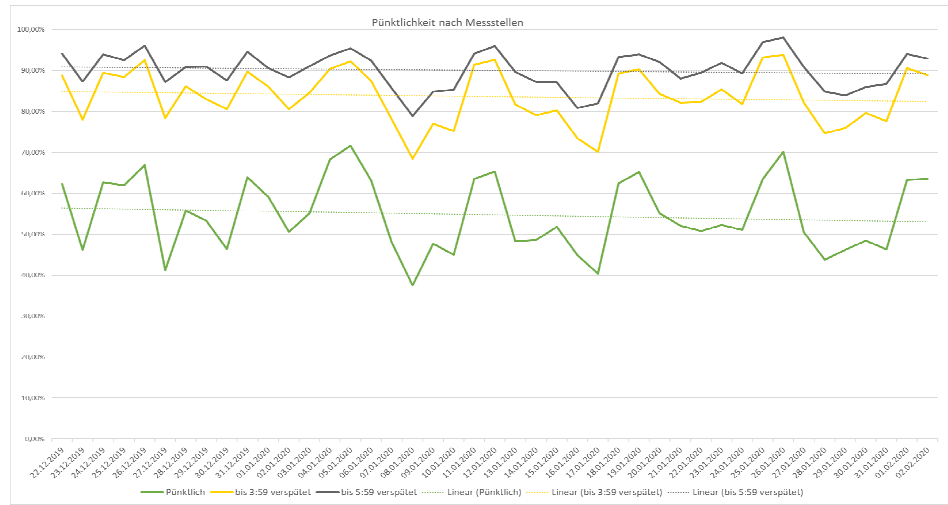

Pünktlichkeitsquote KW 5