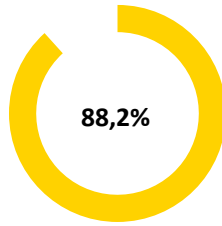

Pünktlichkeitsquote KW 5