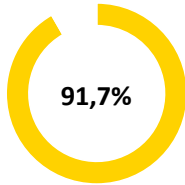

Pünktlichkeitsquote KW 5