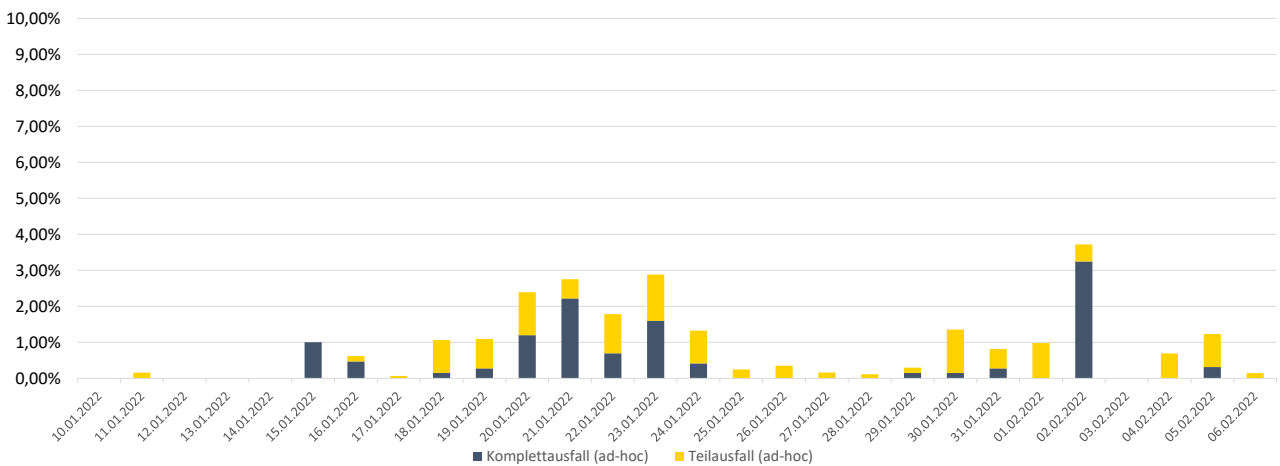

Quote Ausfälle nach Zug-Km KW 5 - ungeplante Ausfälle