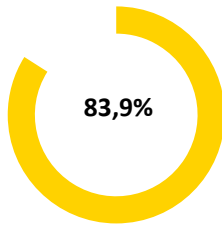

Pünktlichkeitsquote KW 6