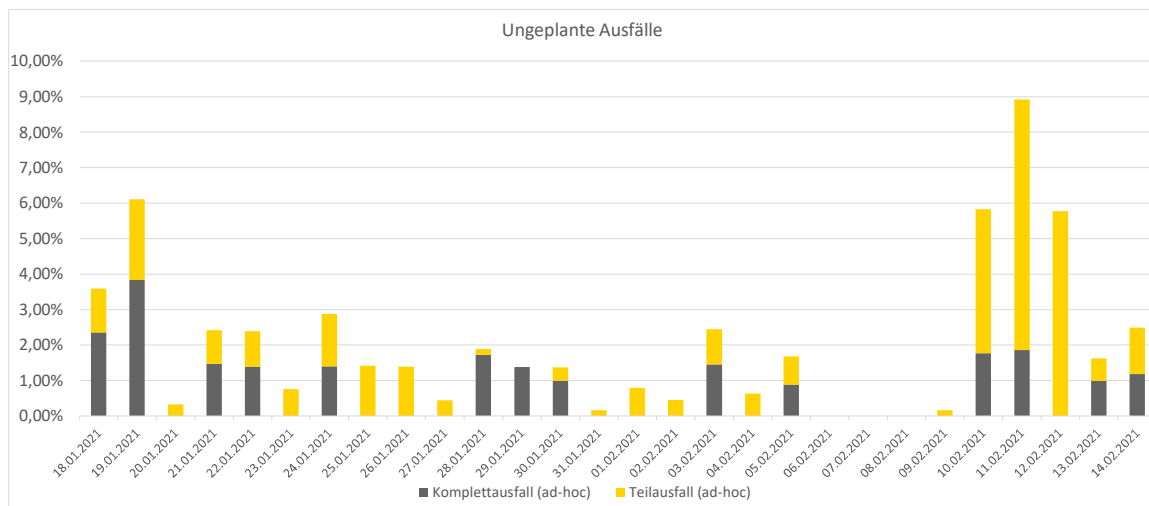

Quote Ausfälle nach Zug-Km KW 6