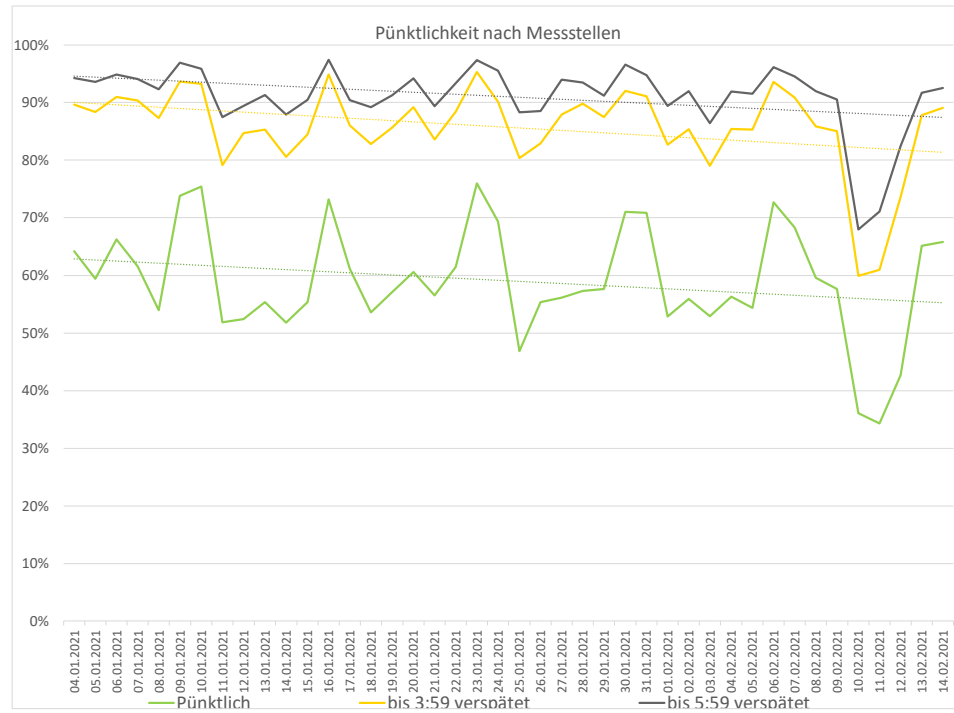

Pünktlichkeitsquote KW 6