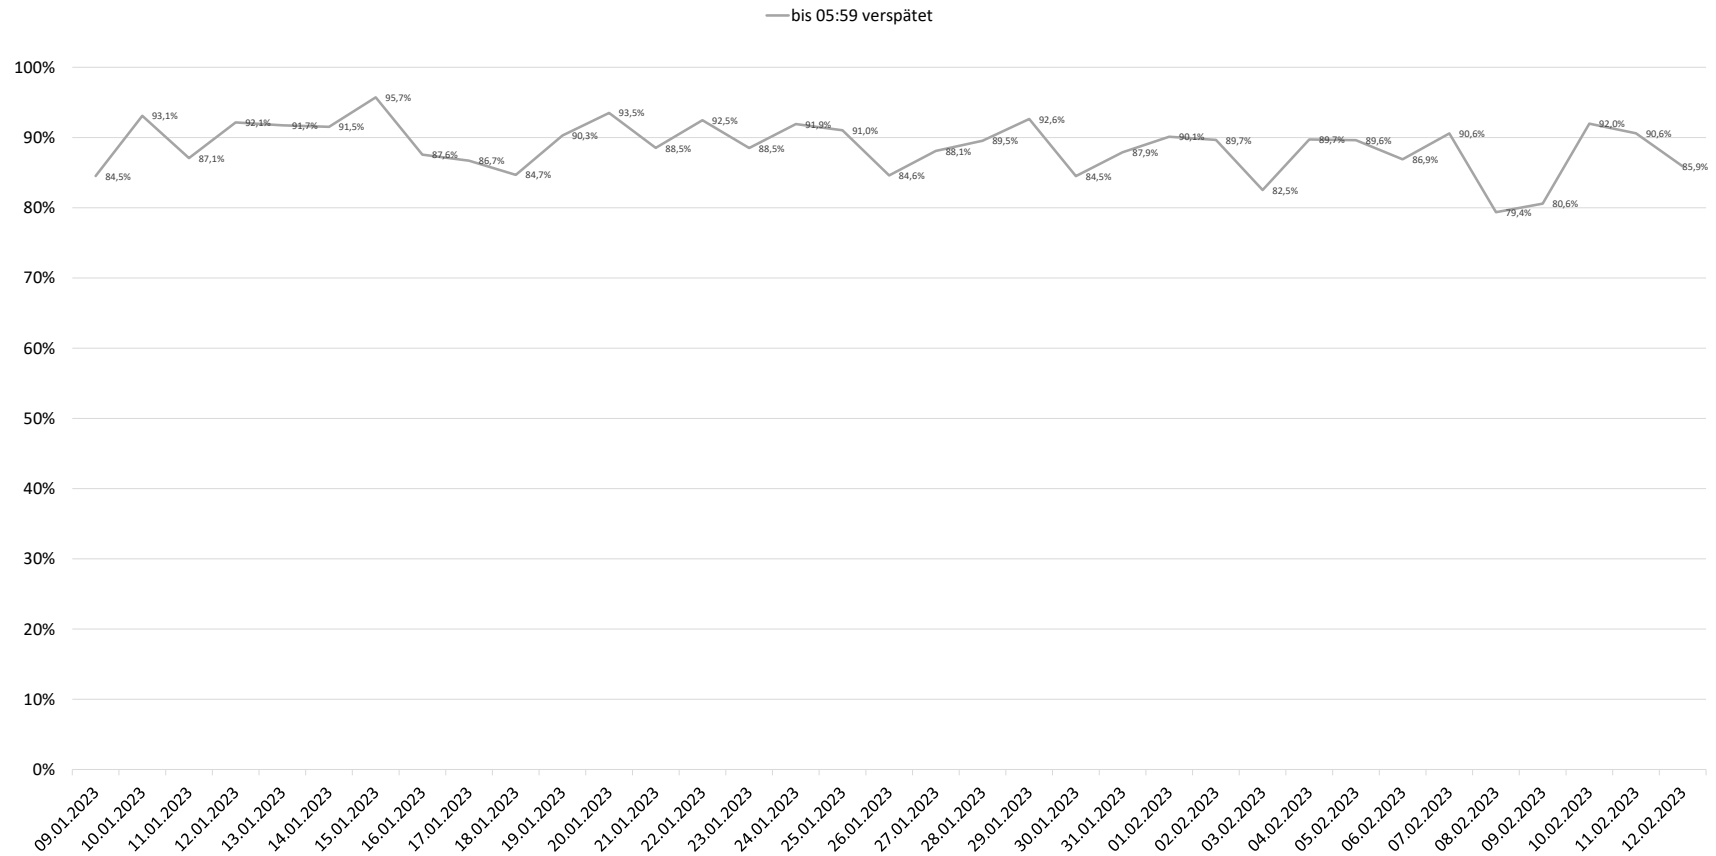

Betriebsqualität - KW 6

Pünktlichkeitsquote KW 6 nach Messstellen