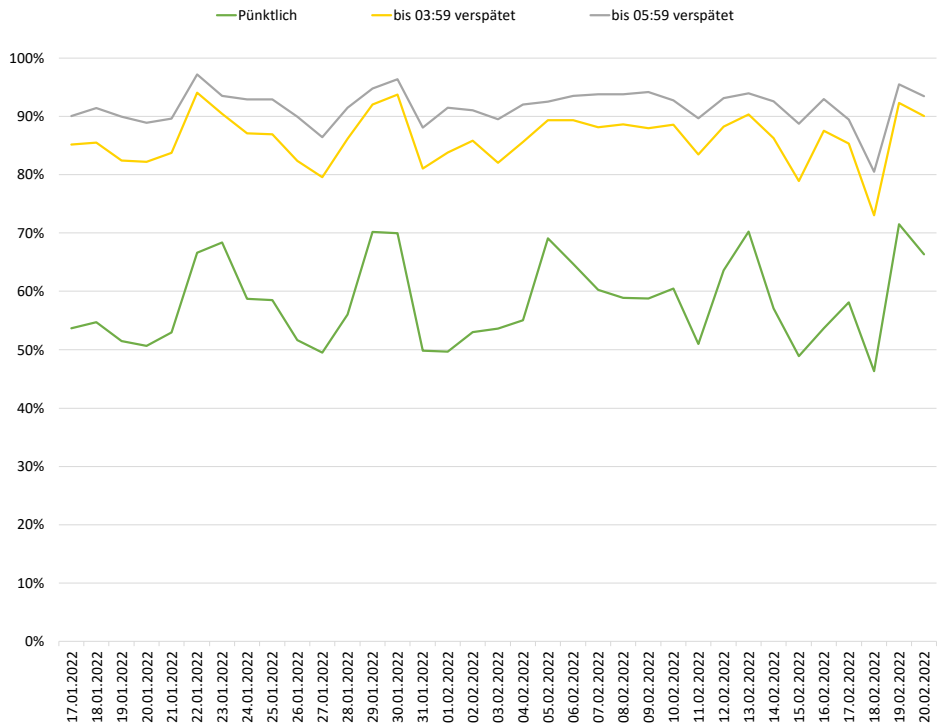

Pünktlichkeitsquote KW 7

Pünktlichkeit nach Messstellen