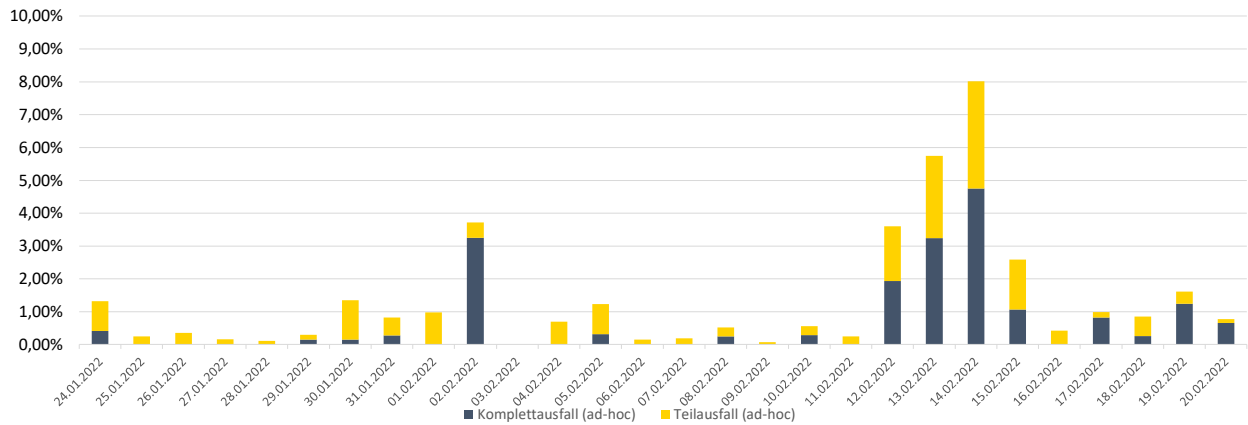

Quote Ausfälle nach Zug-Km KW 7 - ungeplante Ausfälle