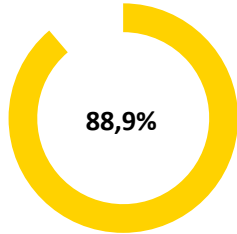

Pünktlichkeitsquote KW 8