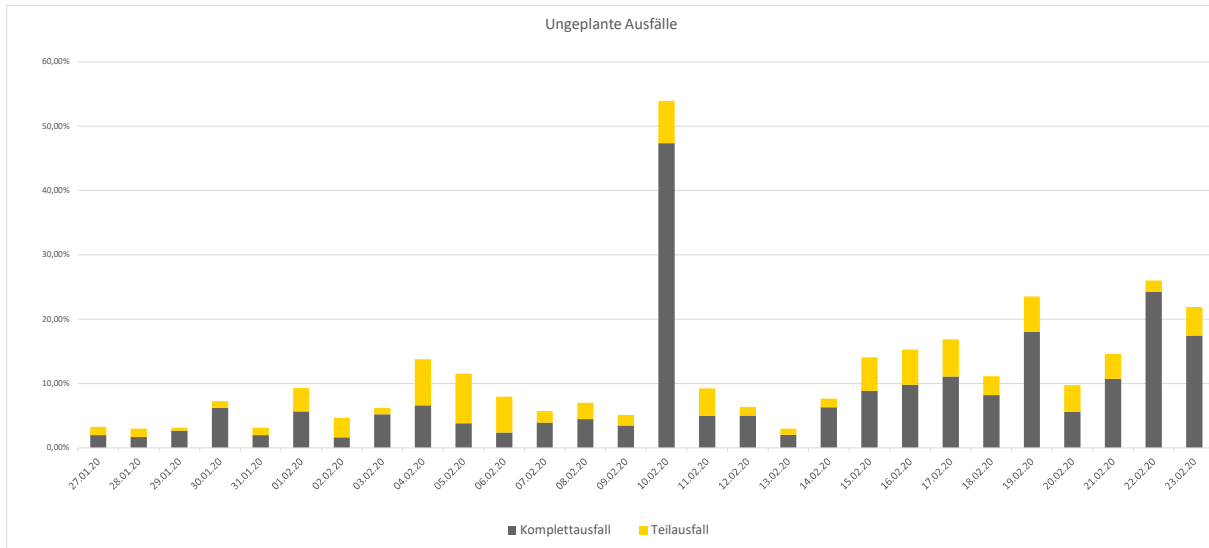

Quote ungeplanter Ausfälle nach Zug-Km KW 8