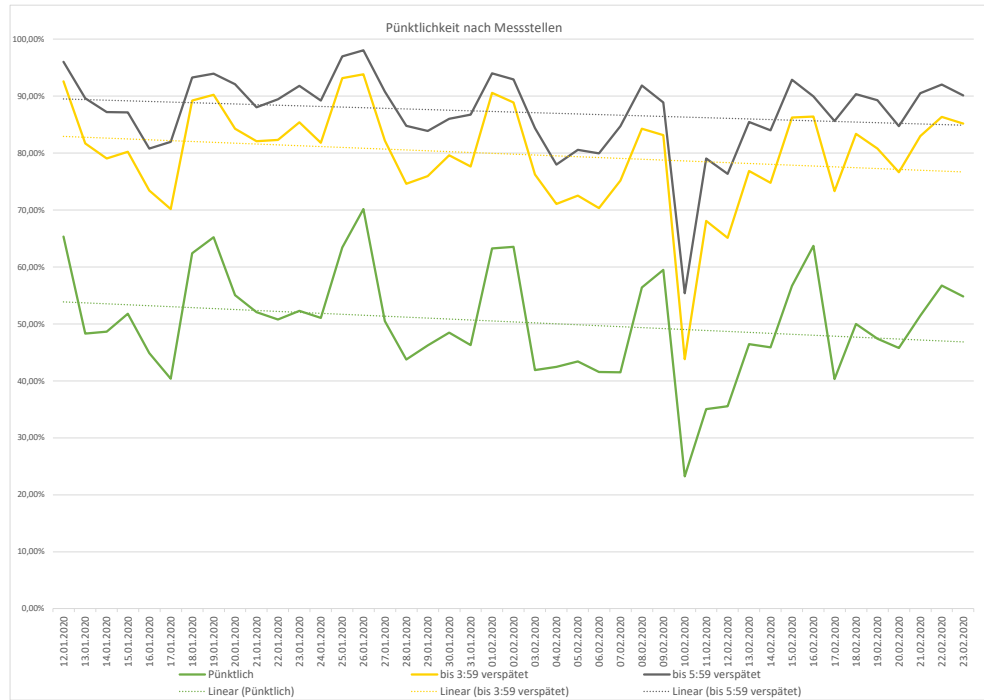

Pünktlichkeitsquote KW 8