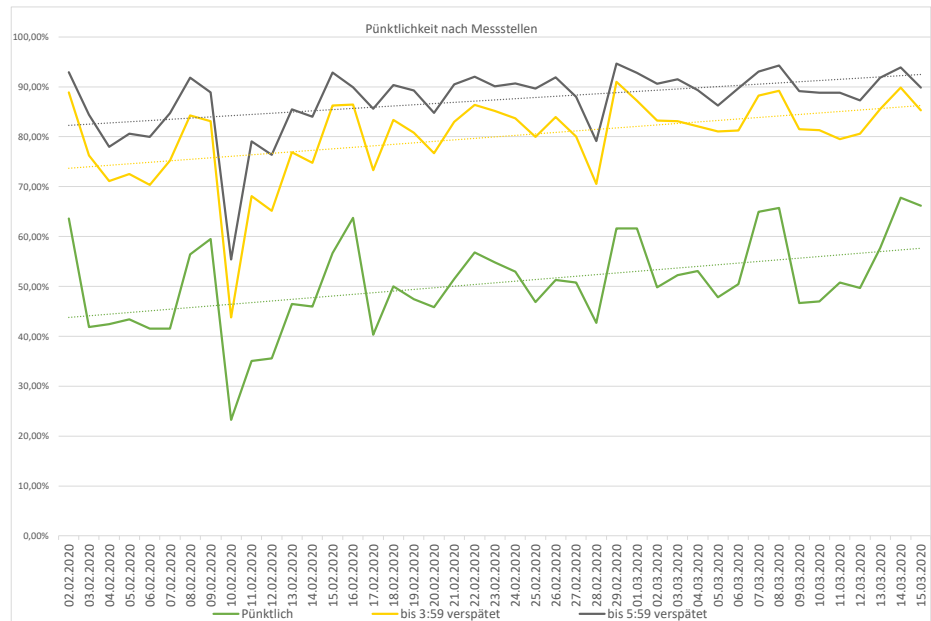

Pünktlichkeitsquote KW 11