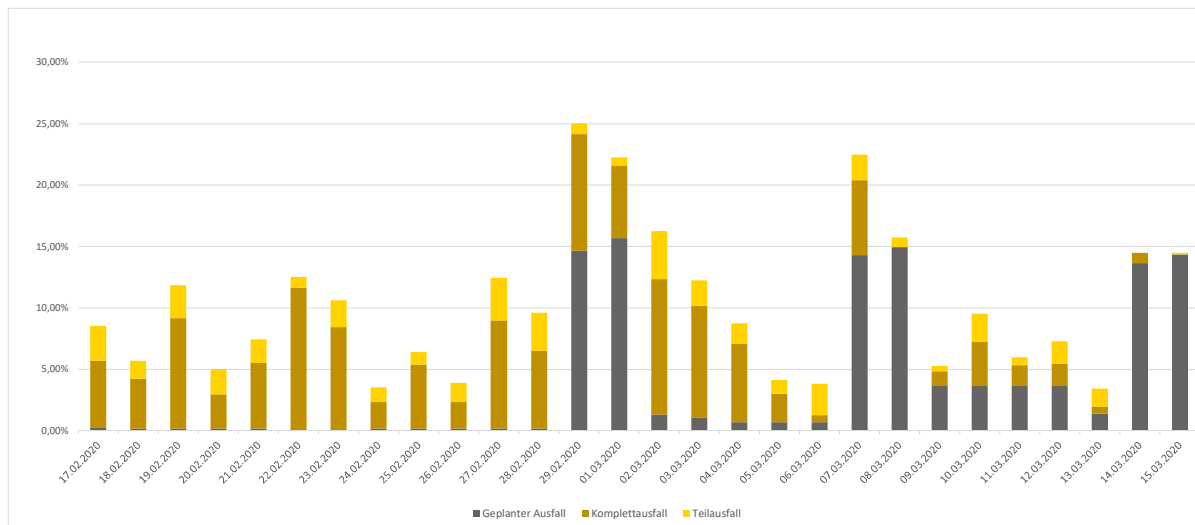

Quote Ausfälle nach Zug-Km KW 11