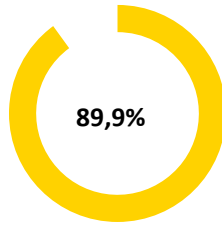

Pünktlichkeitsquote KW 11