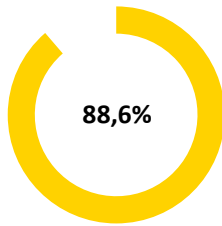

Pünktlichkeitsquote KW 11