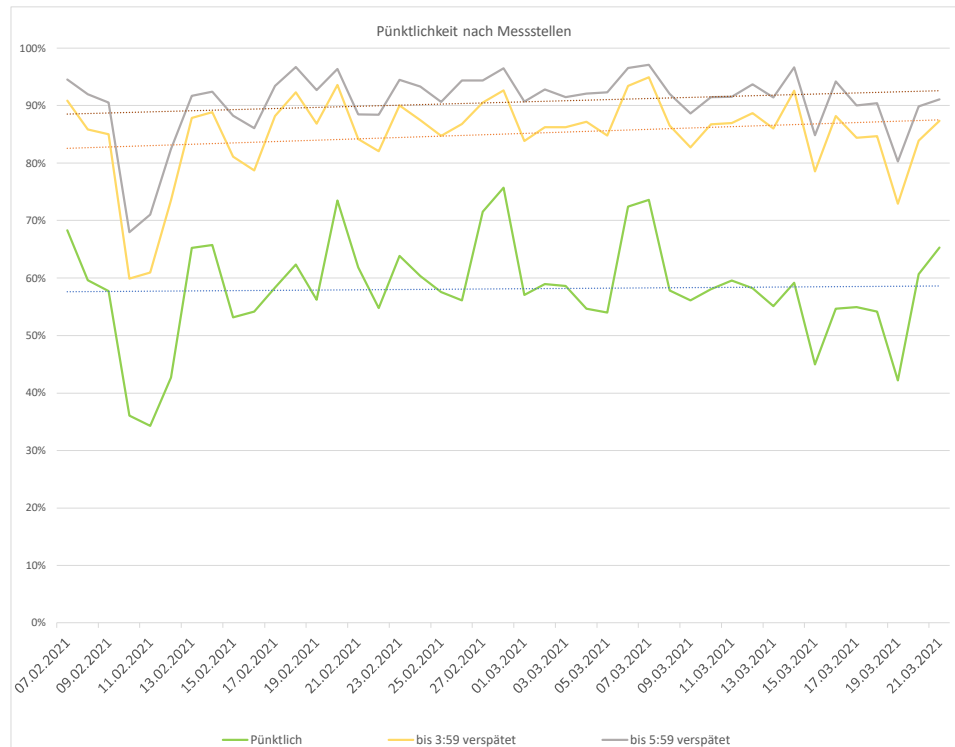

Pünktlichkeitsquote KW 11