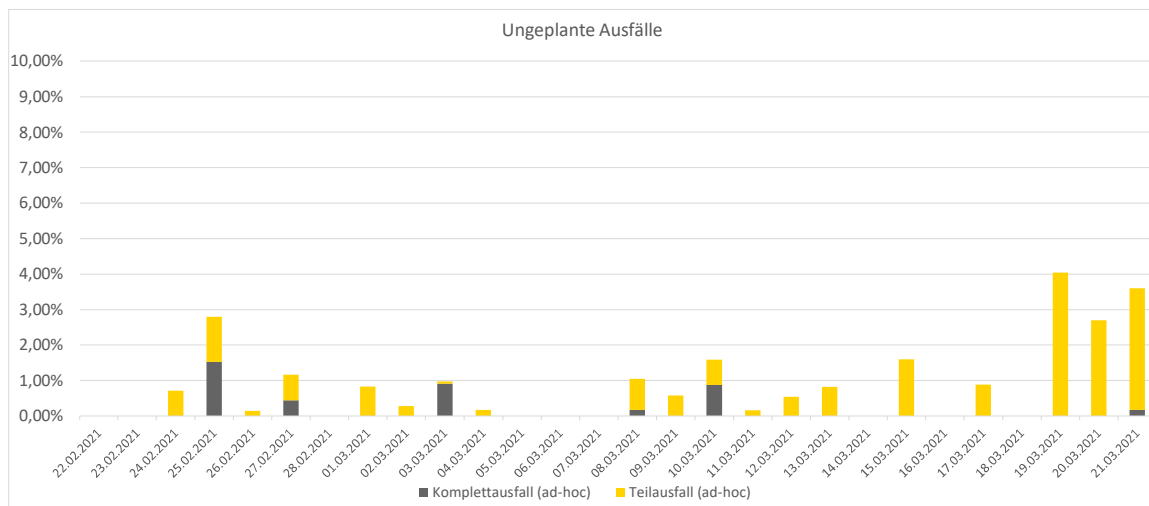

Quote Ausfälle nach Zug-Km KW 11