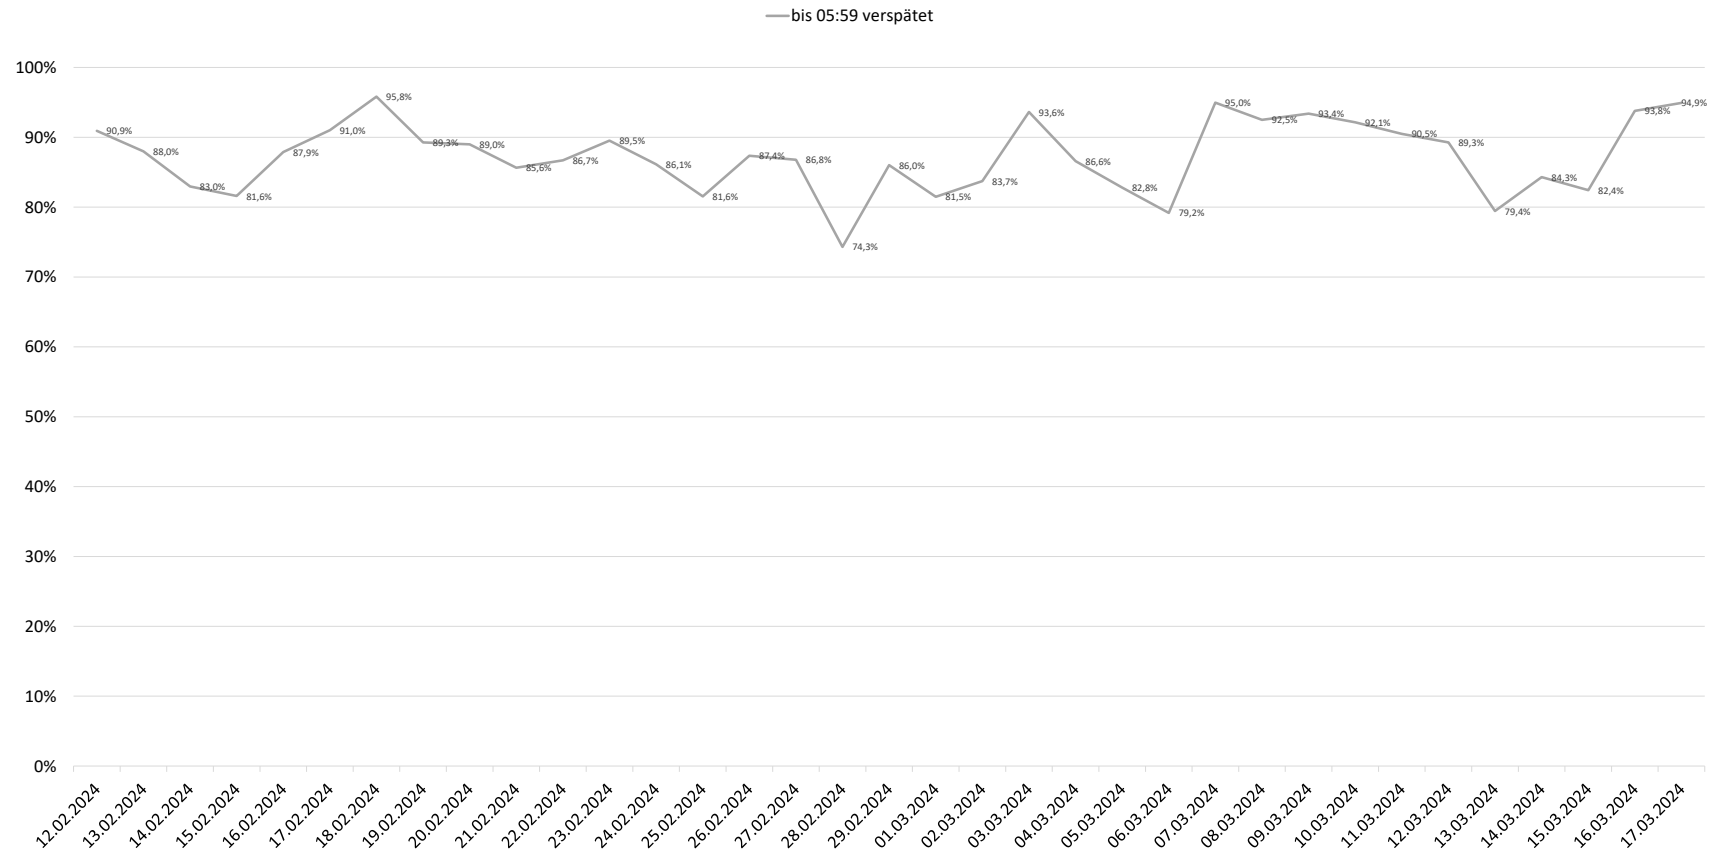

Betriebsqualität - KW 11

Pünktlichkeitsquote KW 11 nach Messstellen