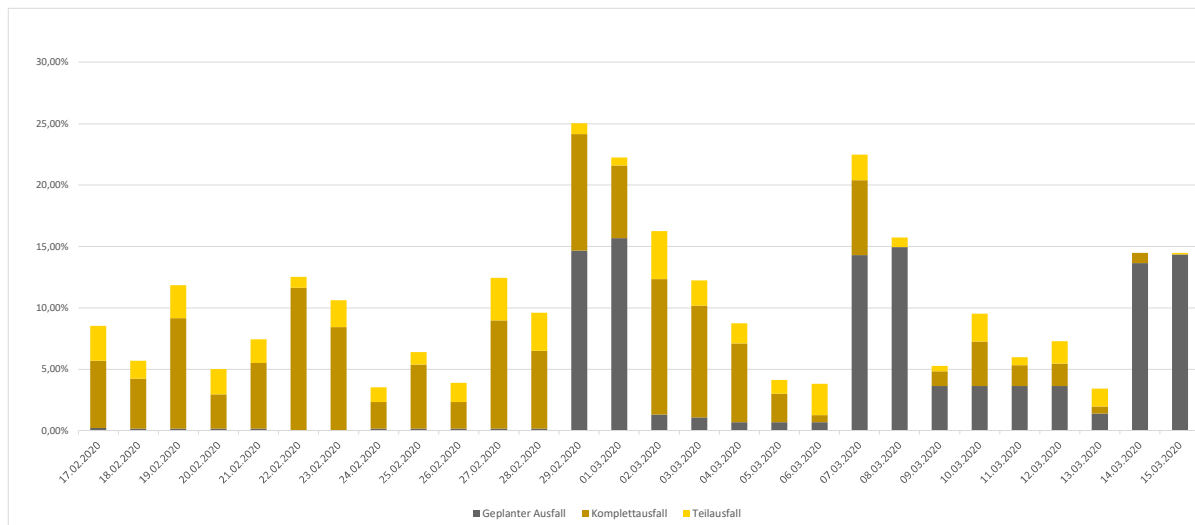

Quote Ausfälle nach Zug-Km KW 12