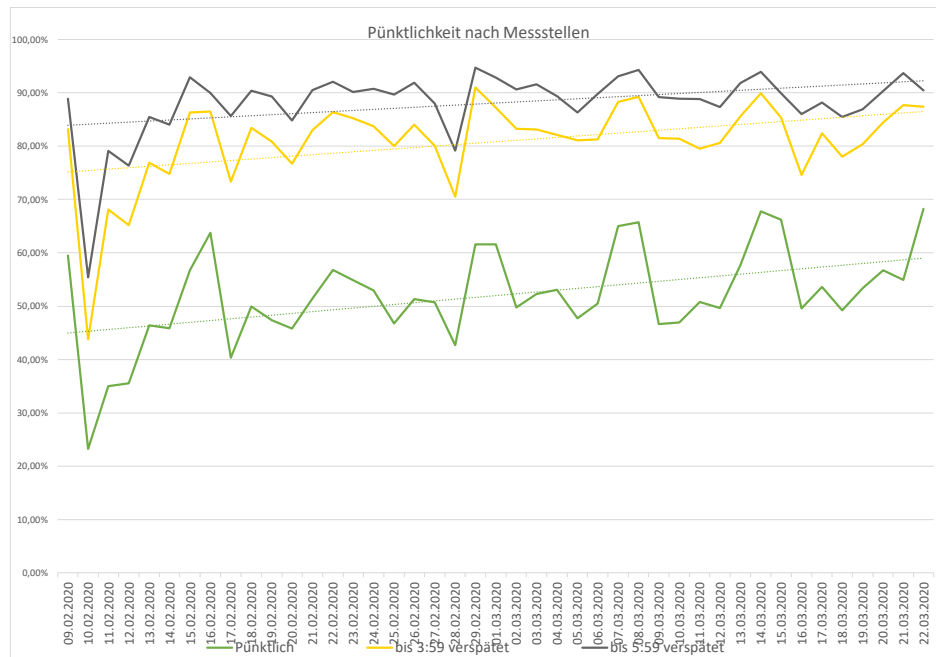

Pünktlichkeitsquote KW 12