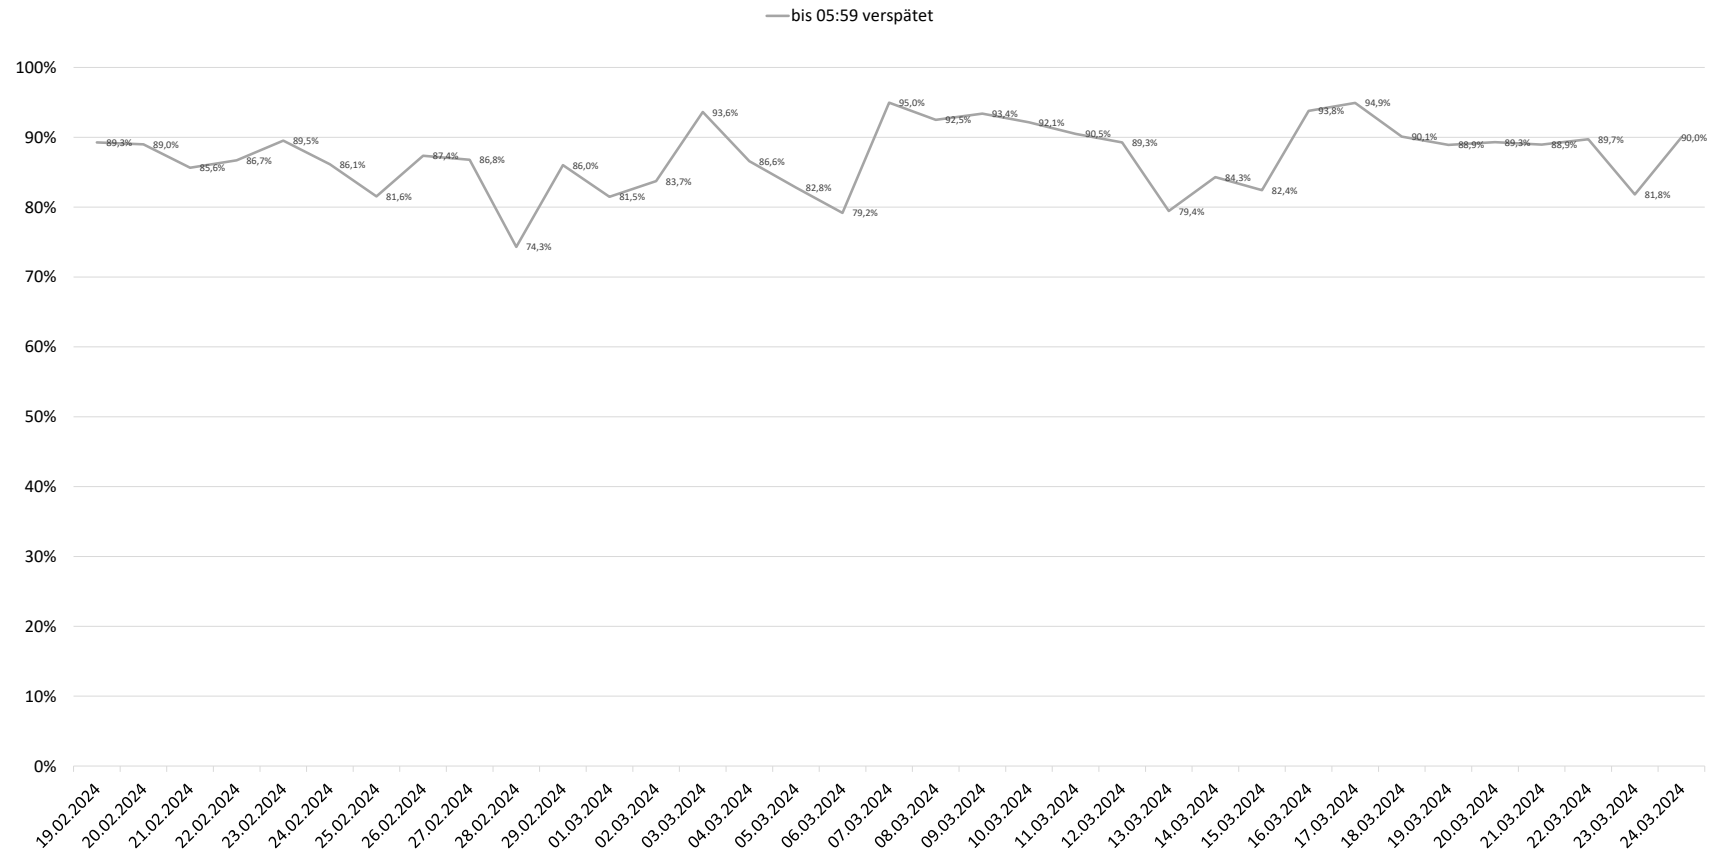

Betriebsqualität - KW 12

Pünktlichkeitsquote KW 12 nach Messstellen