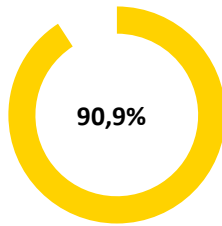

Pünktlichkeitsquote KW 13