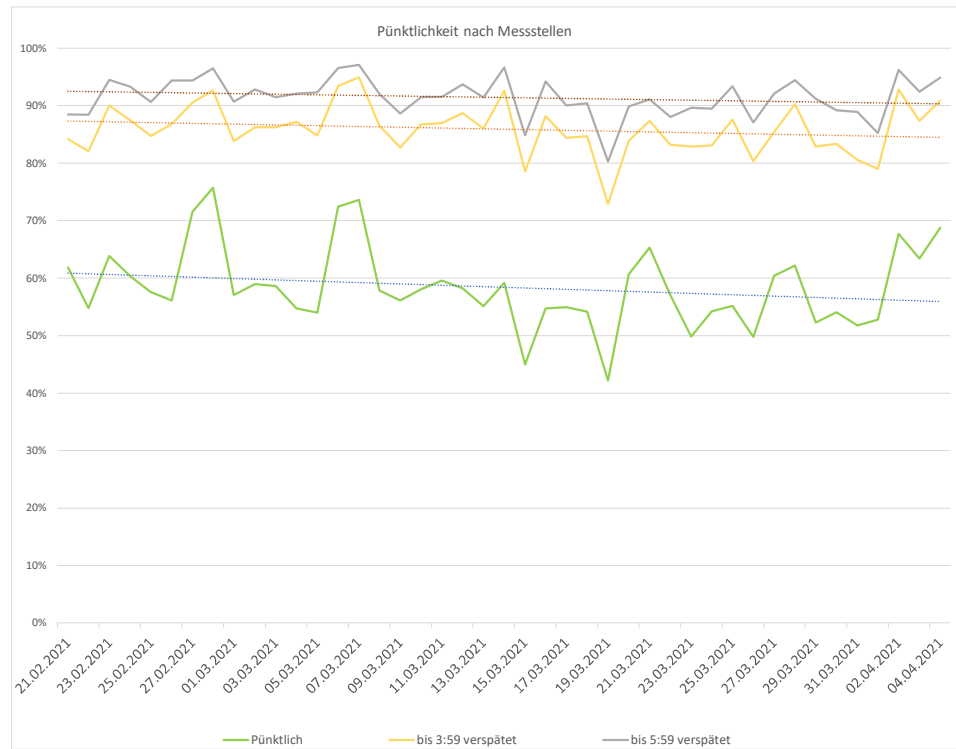

Pünktlichkeitsquote KW 13