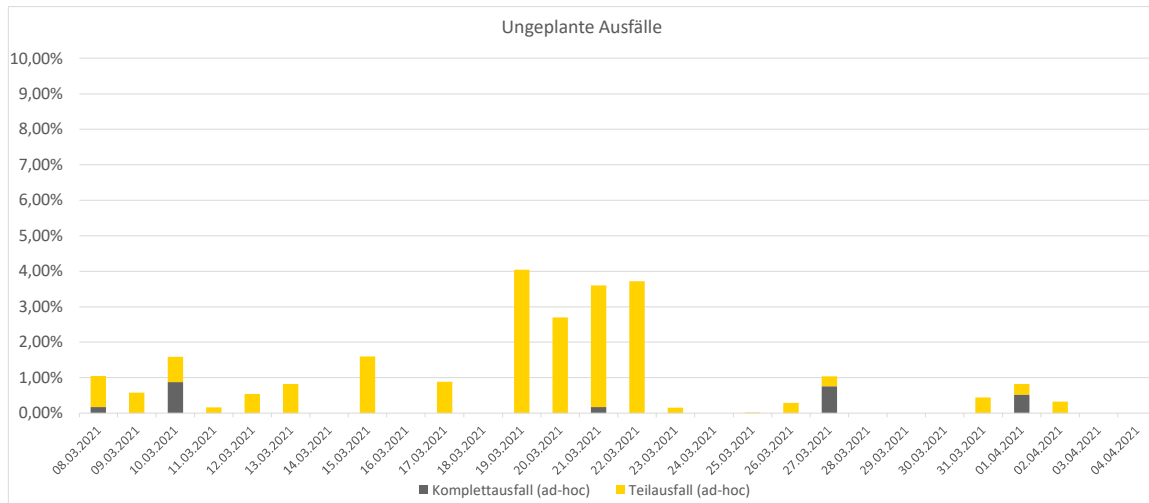

Quote Ausfälle nach Zug-Km KW 13