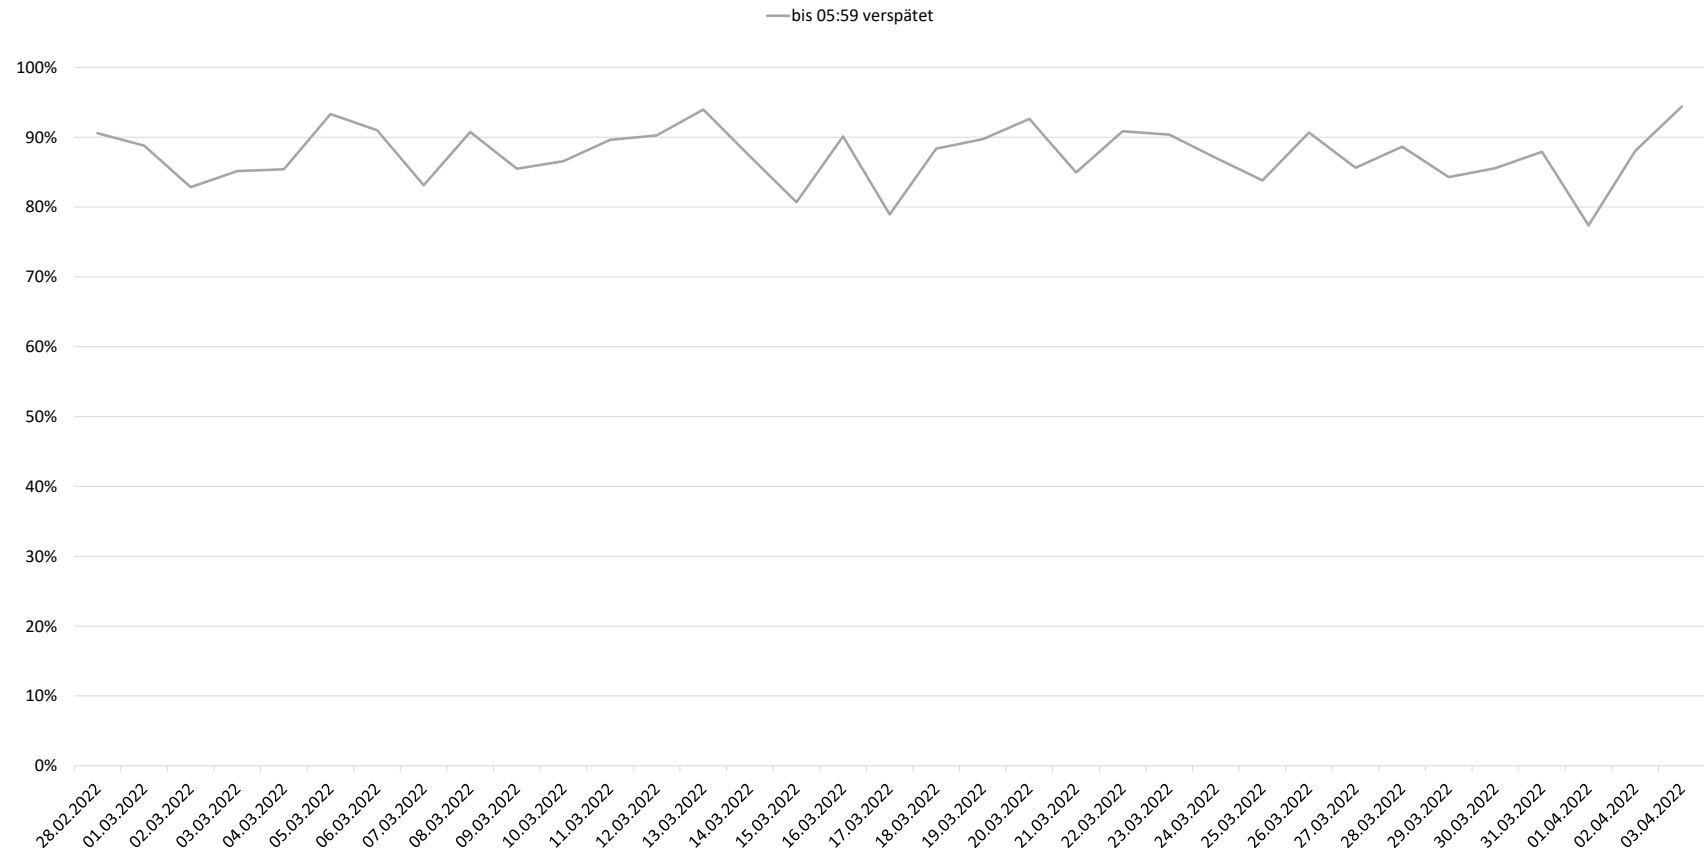

Betriebsqualität - KW 13

Pünktlichkeitsquote KW 13 nach Messstellen

Alle Kennzahlen wurden abweichend von den Vorgaben der Verkehrsverträge berechnet.
Sie sind somit nicht abrechnungsrelevant und dienen nur zur indikativen Beurteilung der Betriebsqualität.