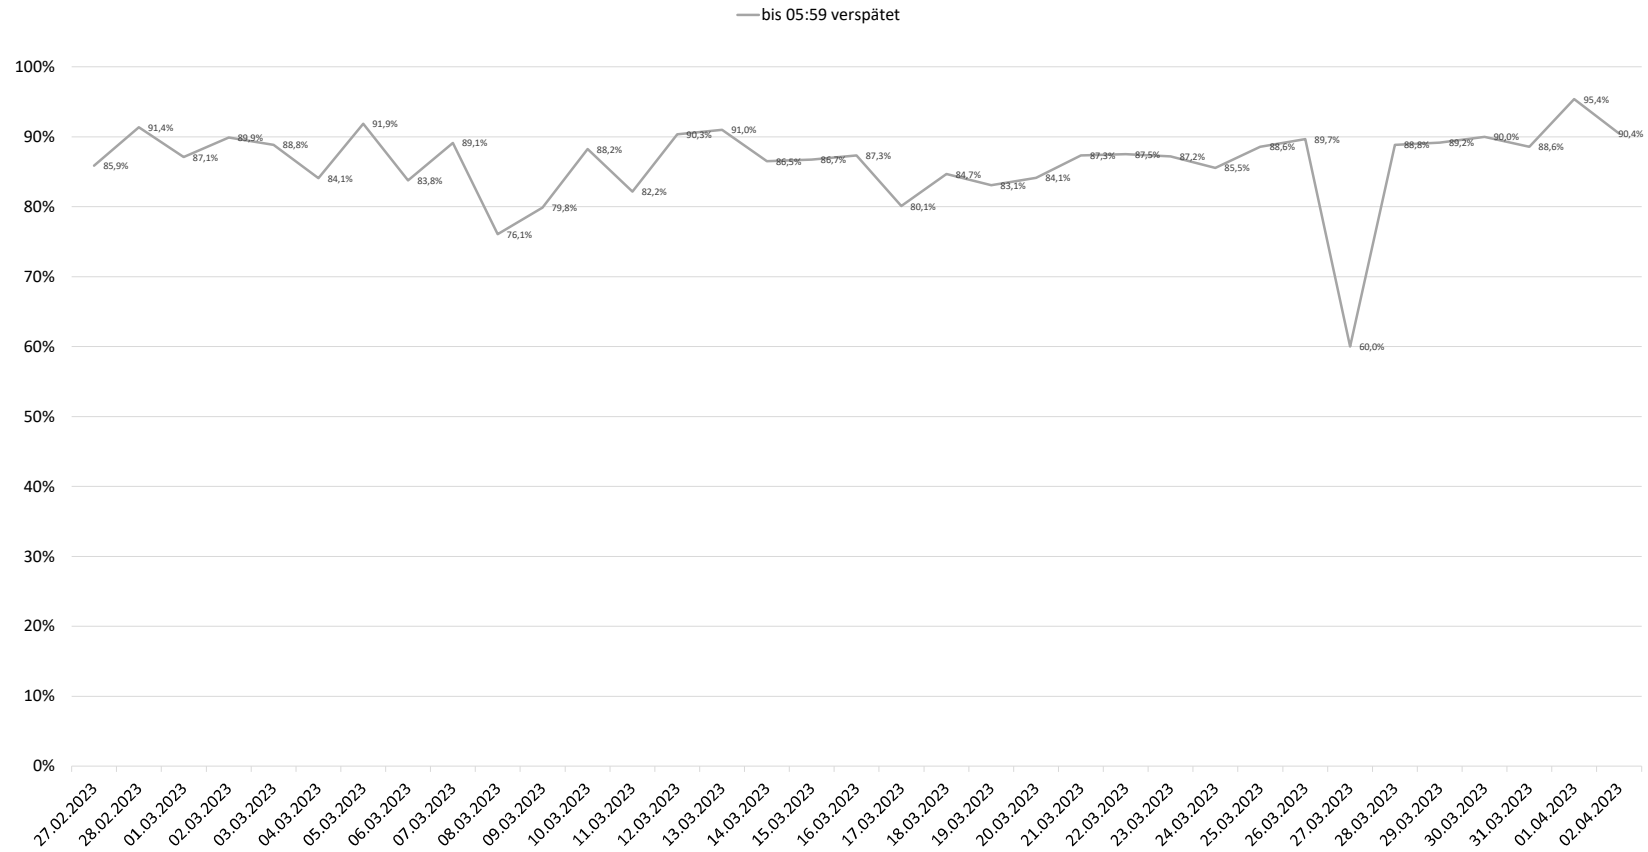

Betriebsqualität - KW 13

Pünktlichkeitsquote KW 13 nach Messstellen