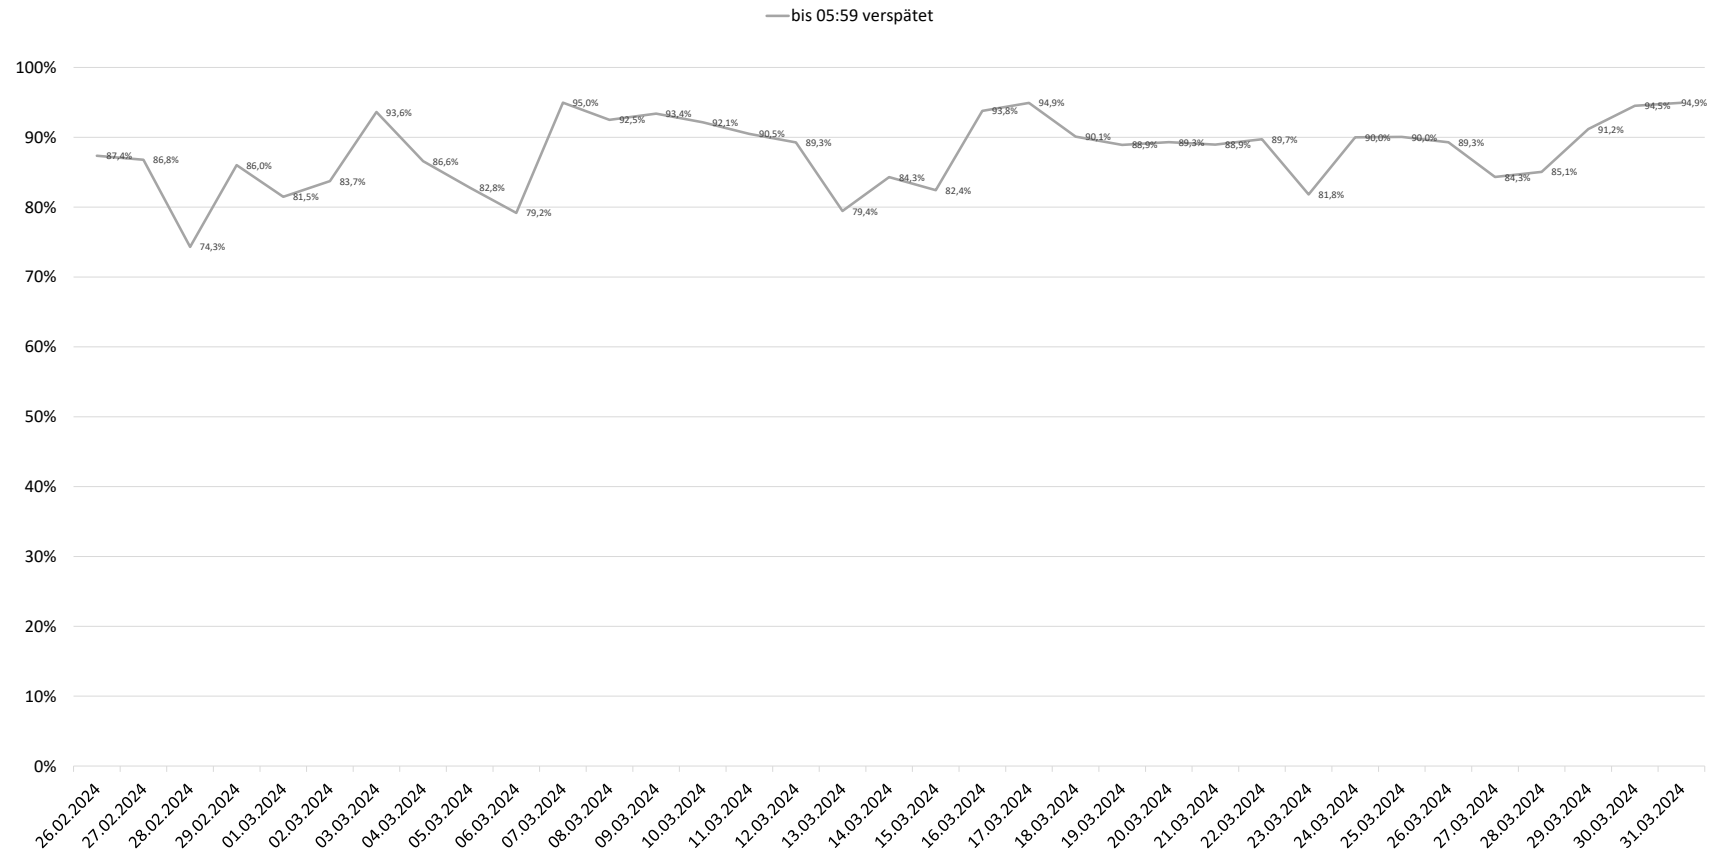

Betriebsqualität - KW 13

Pünktlichkeitsquote KW 13 nach Messstellen