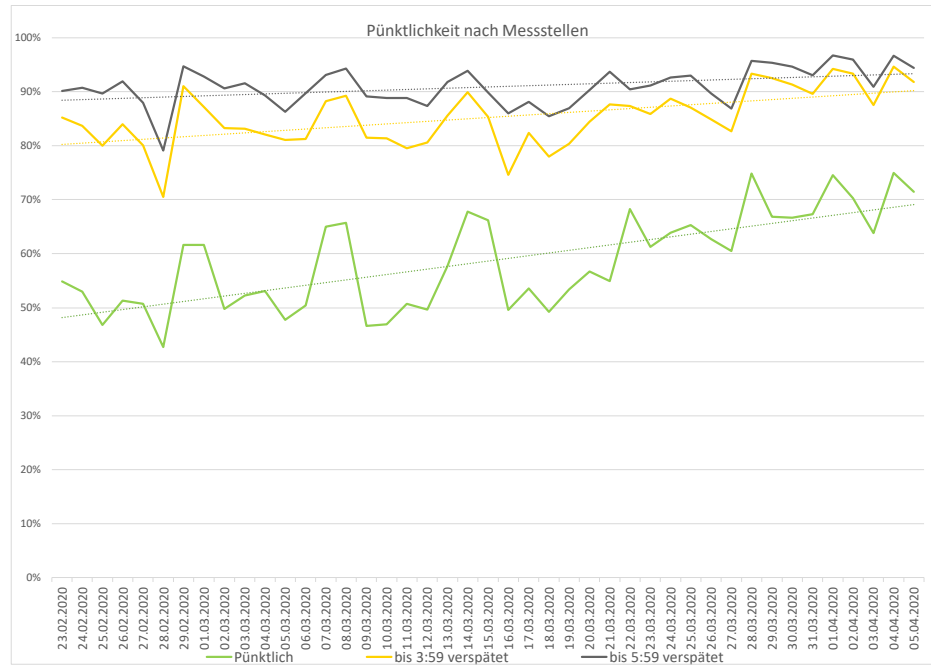

Pünktlichkeitsquote KW 14