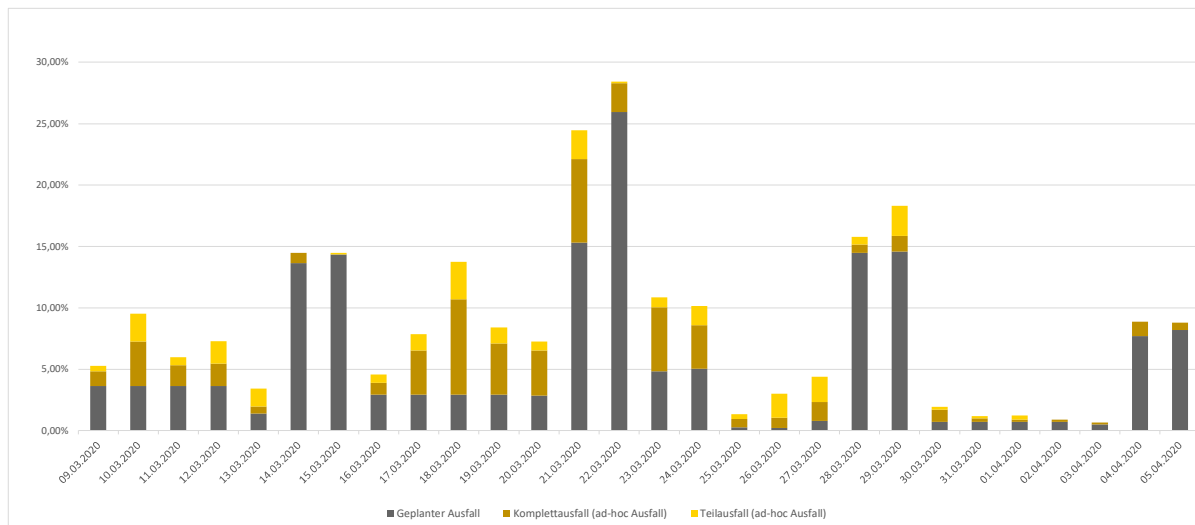

Quote Ausfälle nach Zug-Km KW 14