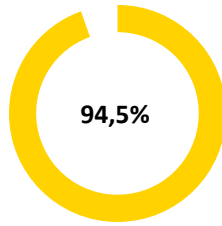

Pünktlichkeitsquote KW 14