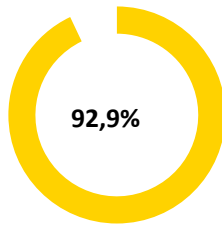

Pünktlichkeitsquote KW 16