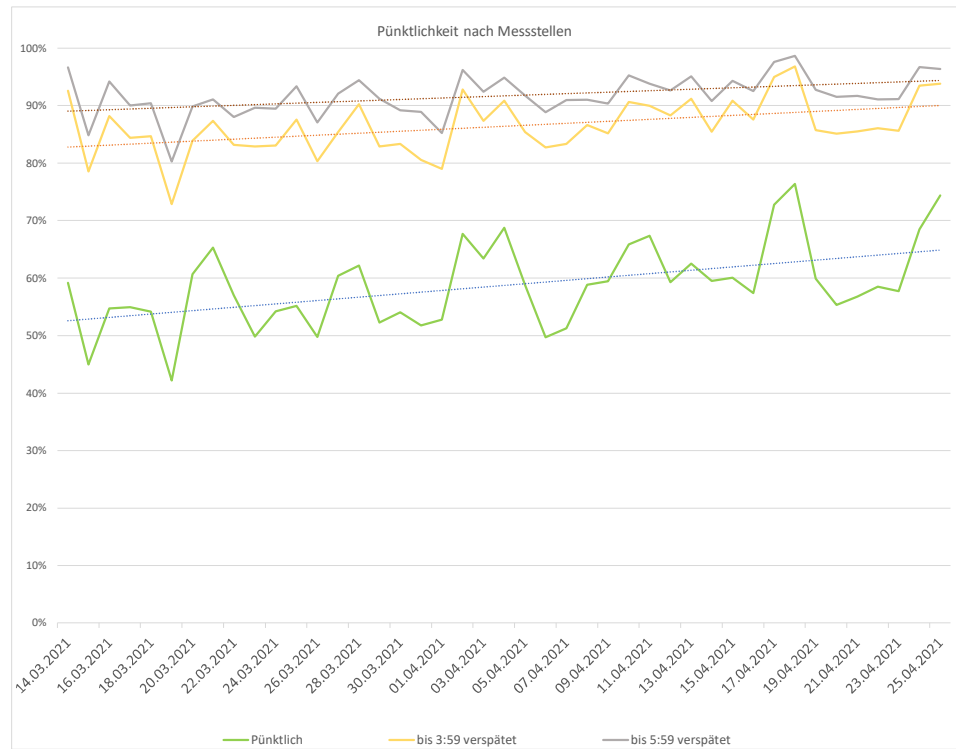

Pünktlichkeitsquote KW 16