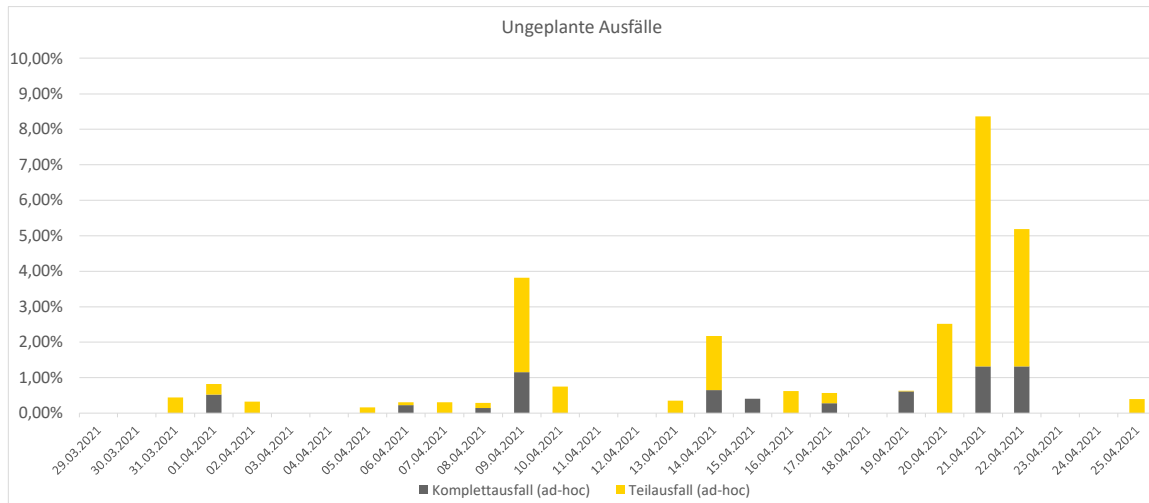

Quote Ausfälle nach Zug-Km KW 16