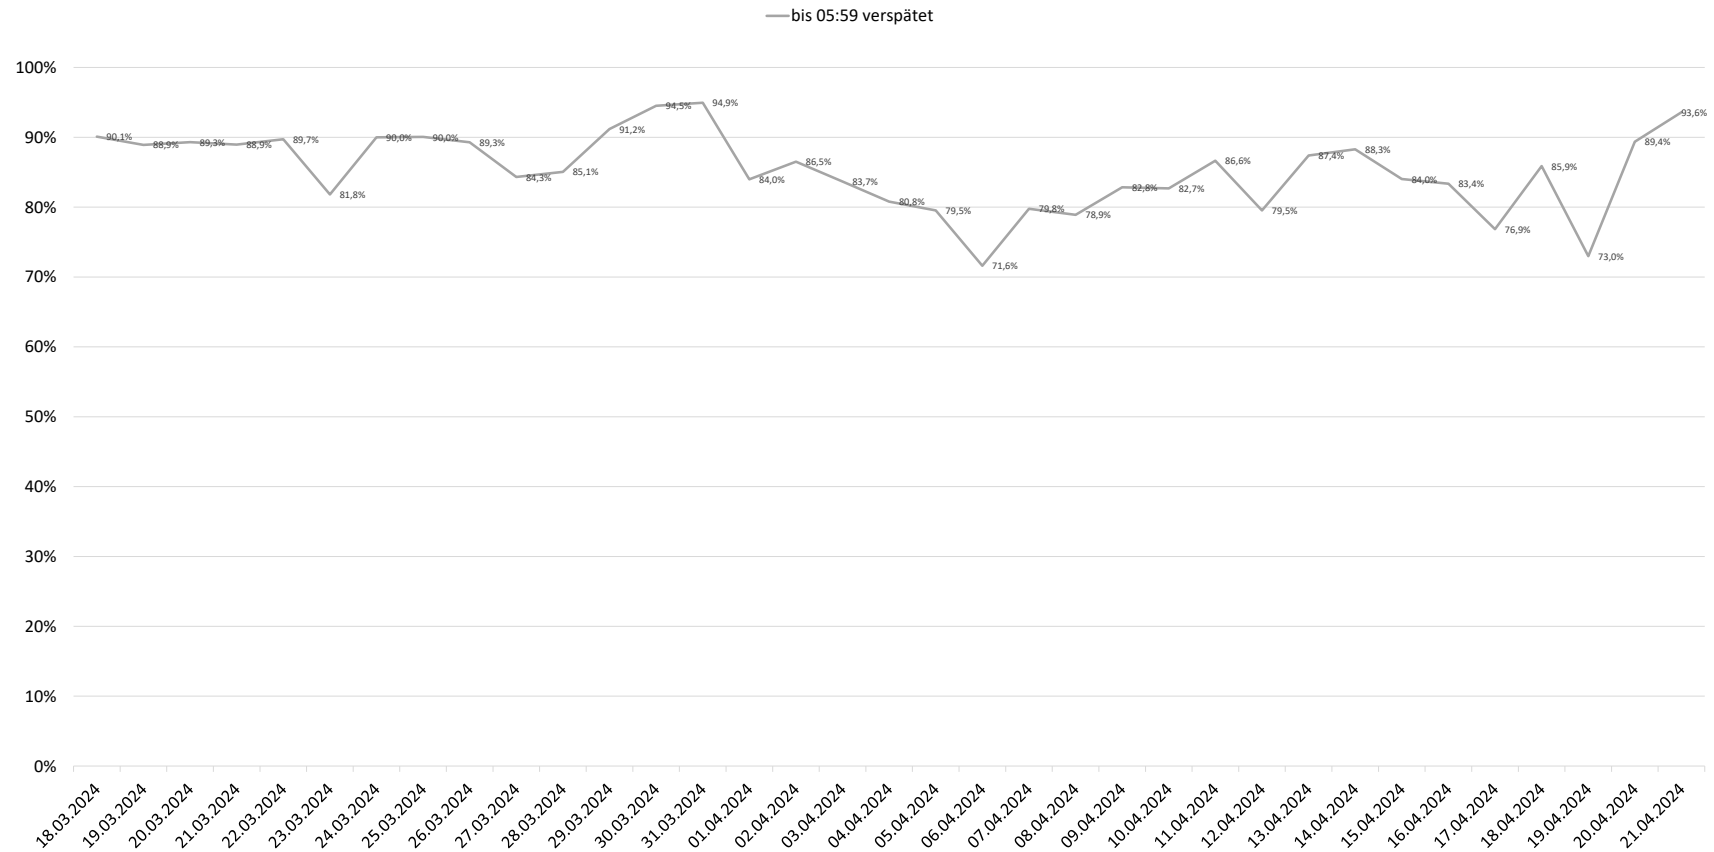

Betriebsqualität - KW 16

Pünktlichkeitsquote KW 16 nach Messstellen