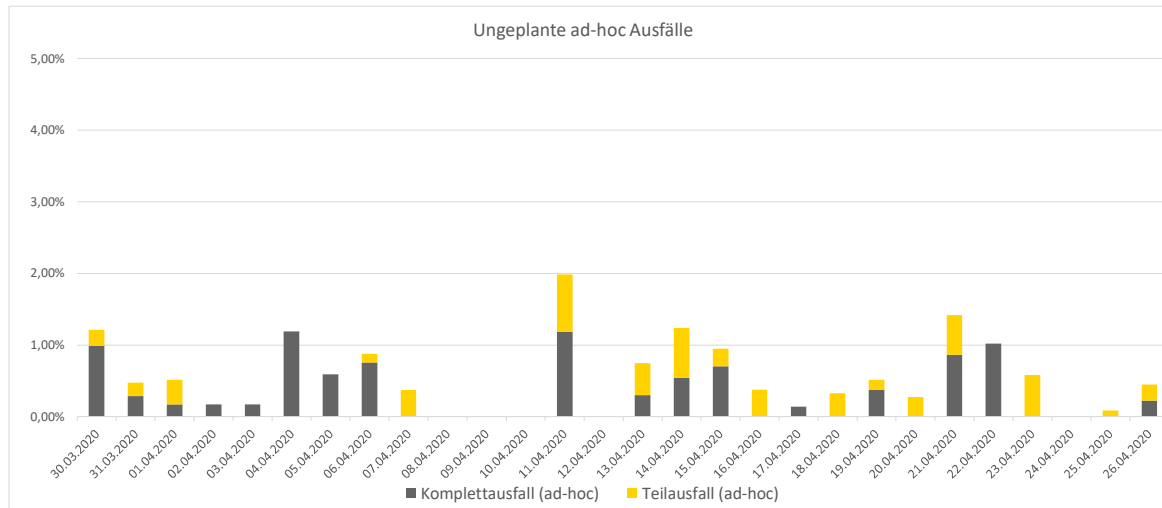

Quote Ausfälle nach Zug-Km KW 17