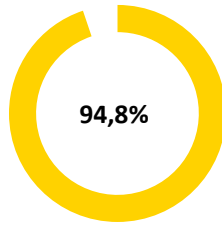

Pünktlichkeitsquote KW 17