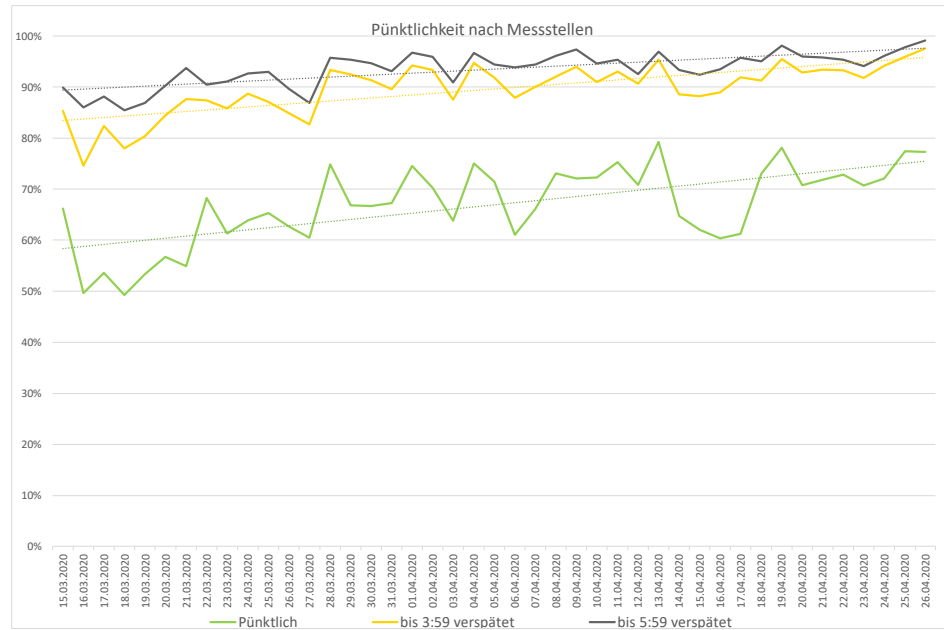

Pünktlichkeitsquote KW 17