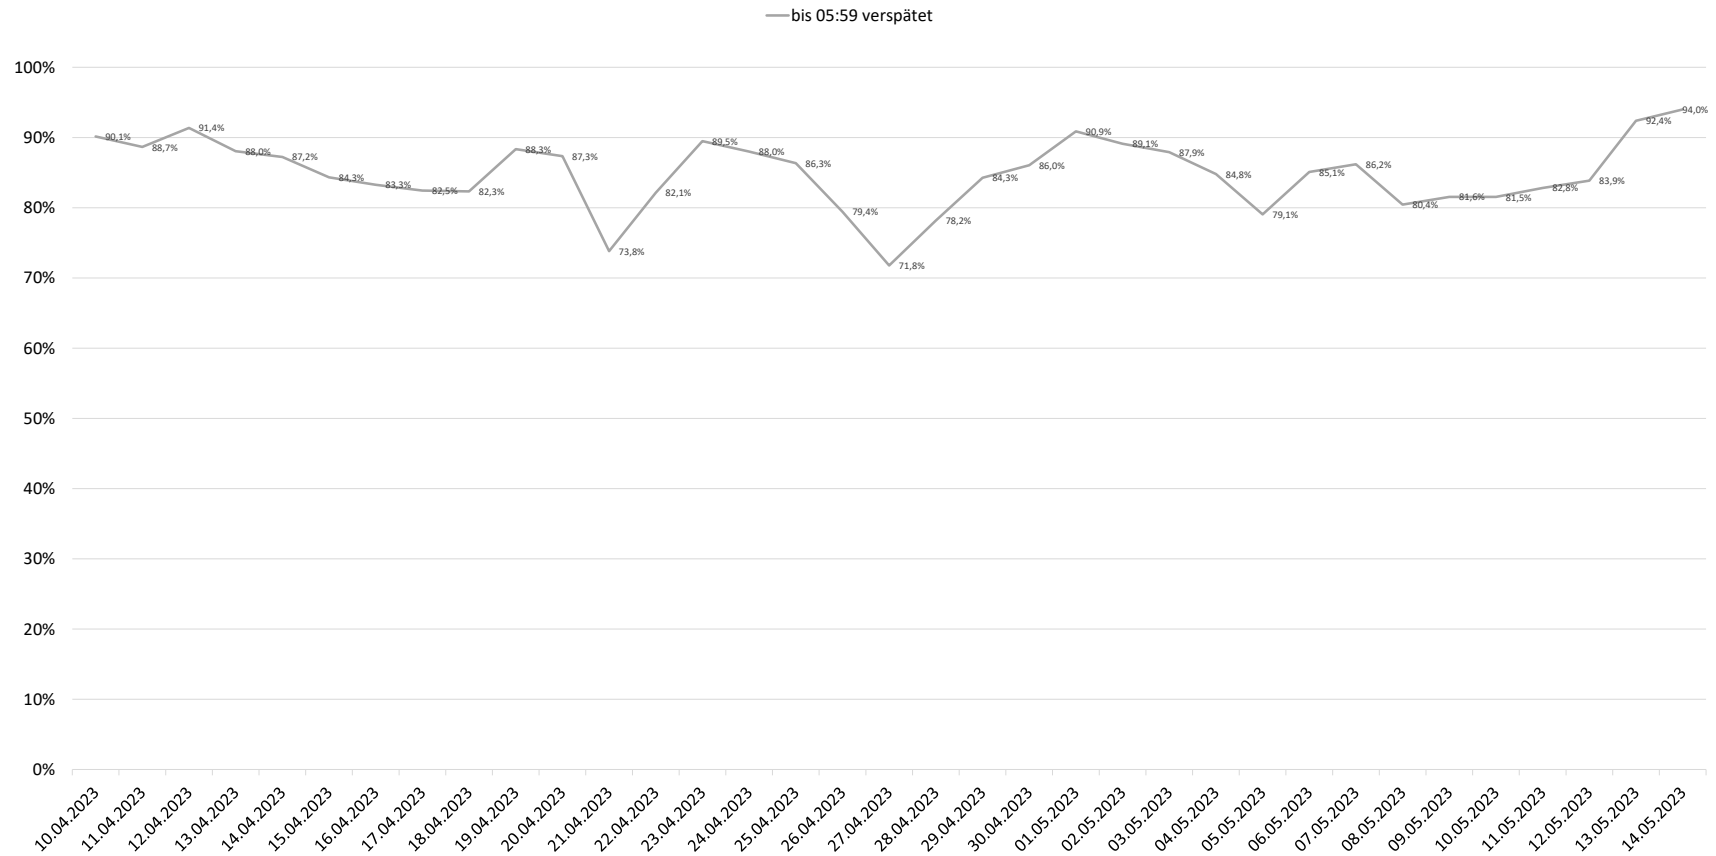

Betriebsqualität - KW 19

Pünktlichkeitsquote KW 19 nach Messstellen