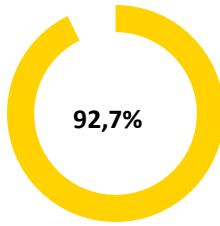

Pünktlichkeitsquote KW 21