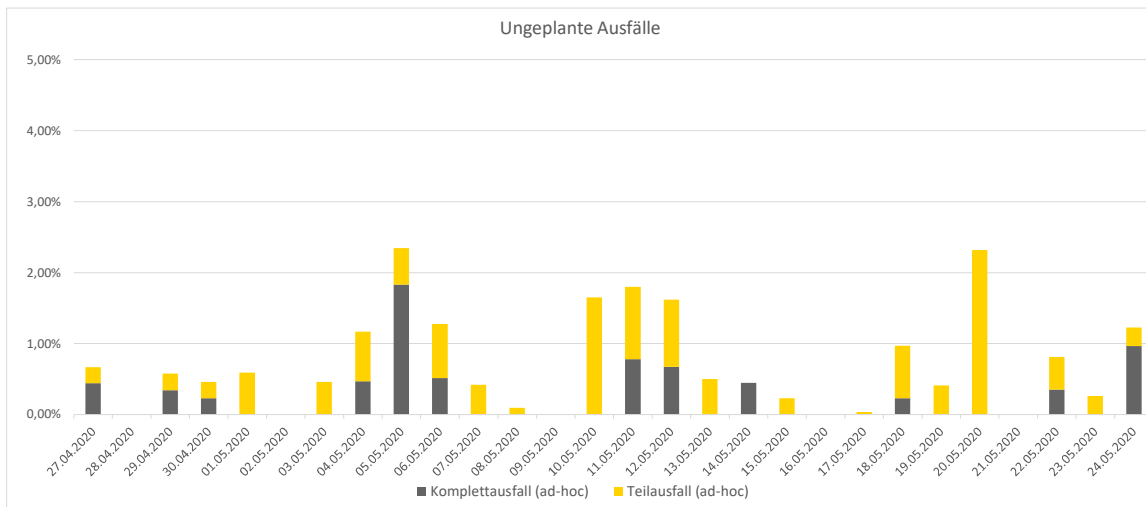

Quote Ausfälle nach Zug-Km KW 21