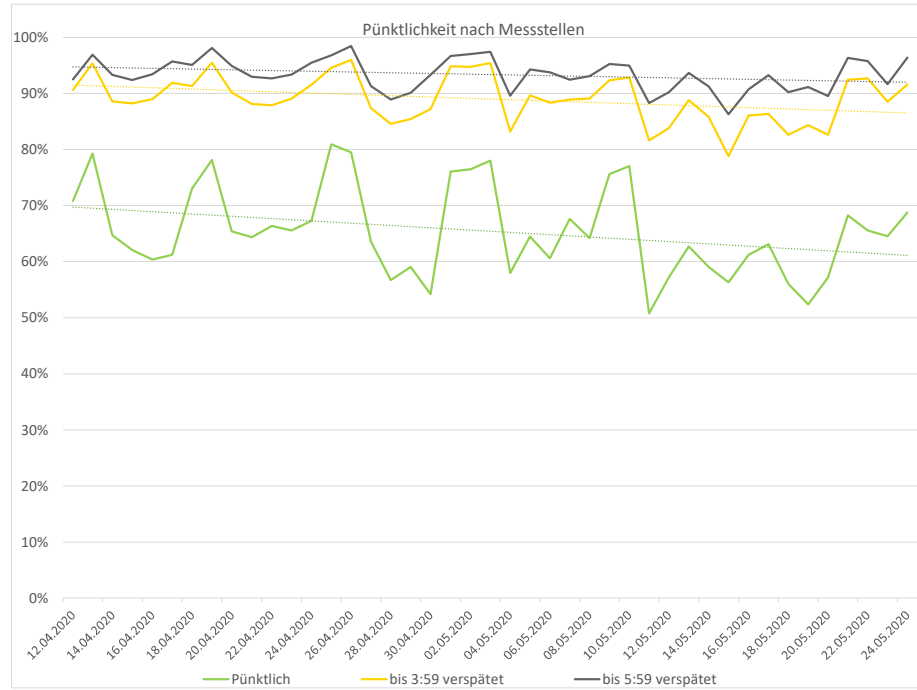

Pünktlichkeitsquote KW 21