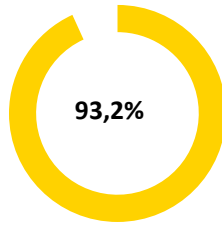

Pünktlichkeitsquote KW 22