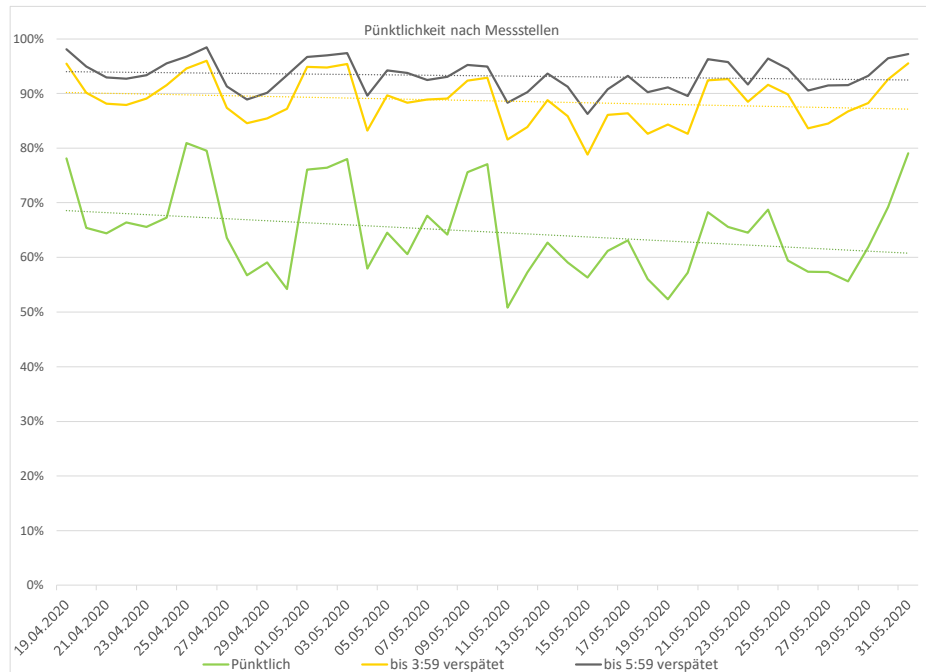

Pünktlichkeitsquote KW 22