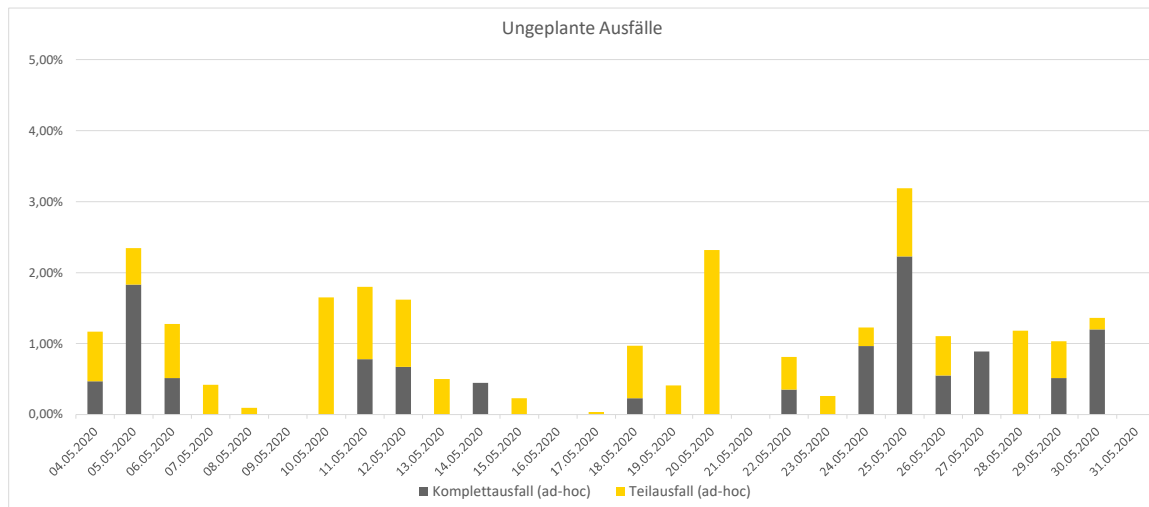

Quote Ausfälle nach Zug-Km KW 22