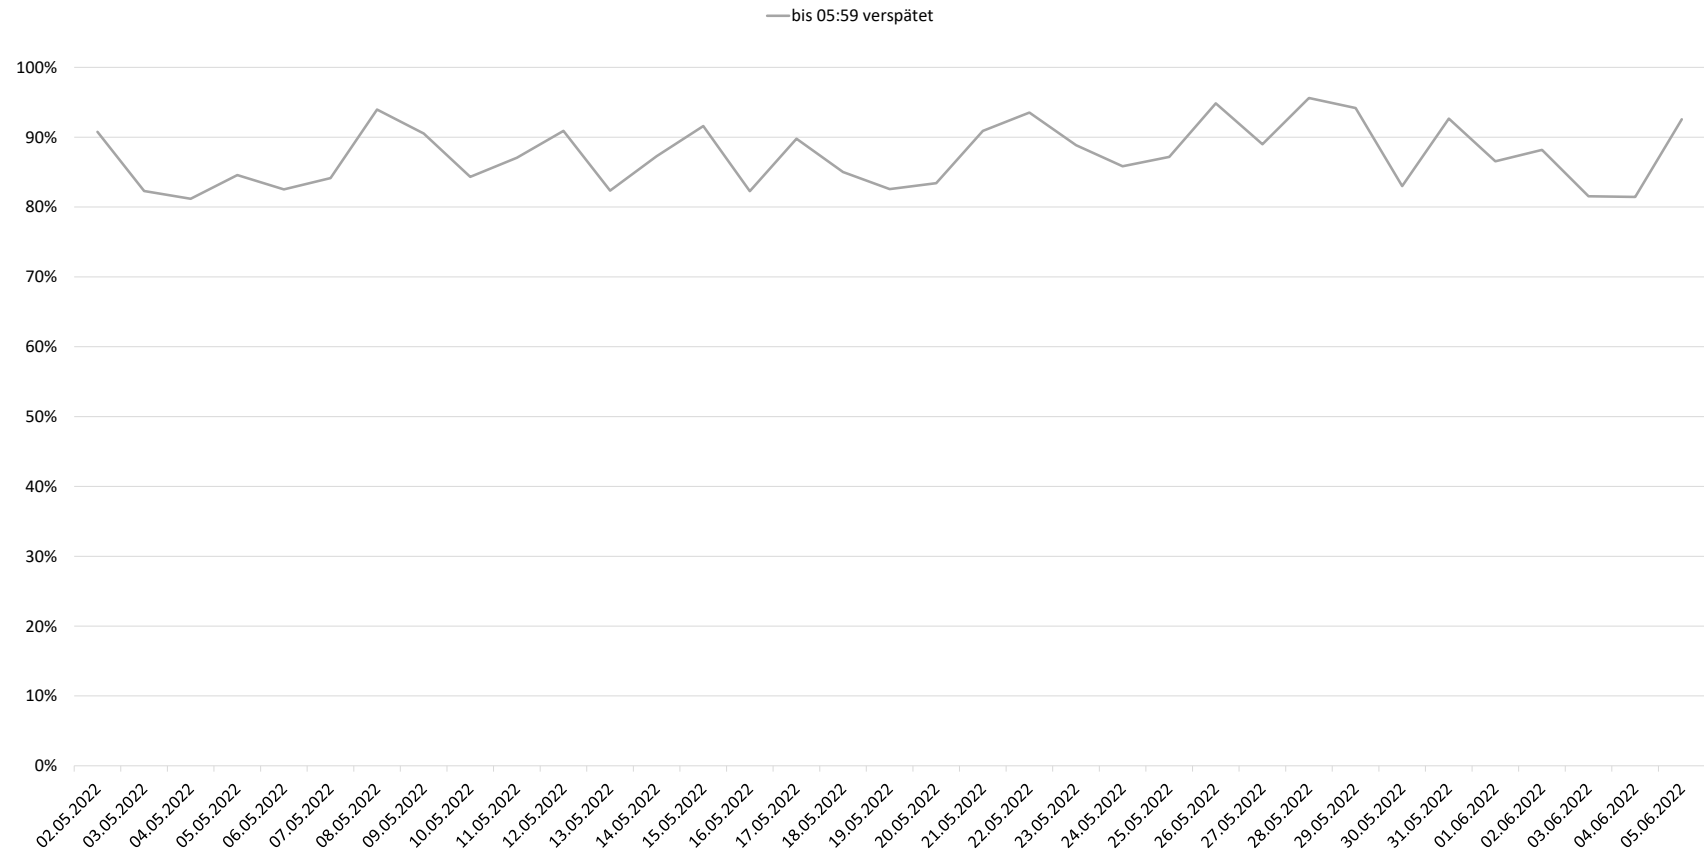

Betriebsqualität - KW 22

Pünktlichkeitsquote KW 22 nach Messstellen