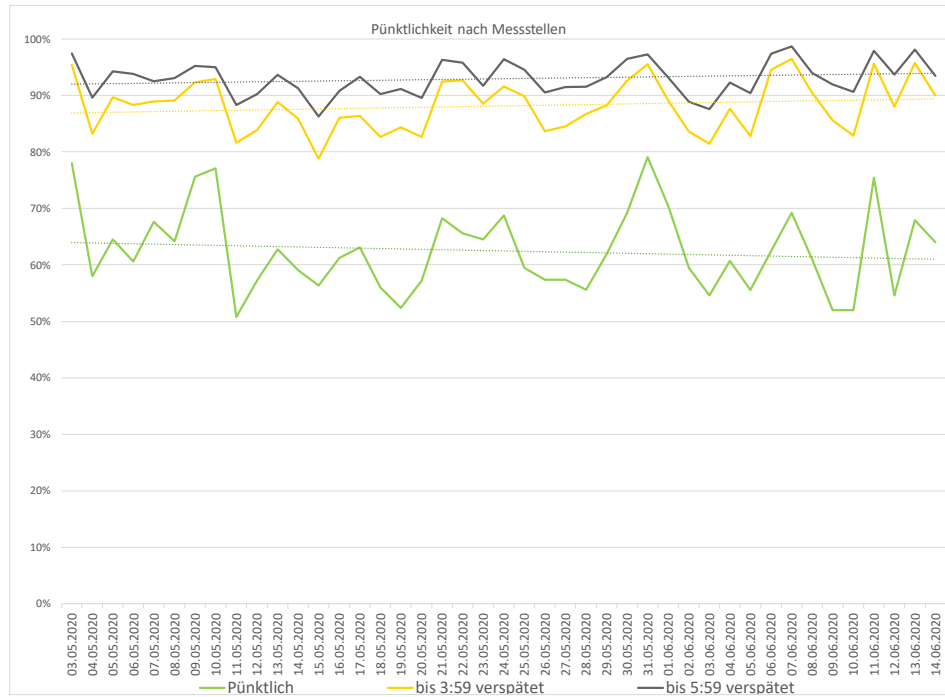

Pünktlichkeitsquote KW 24