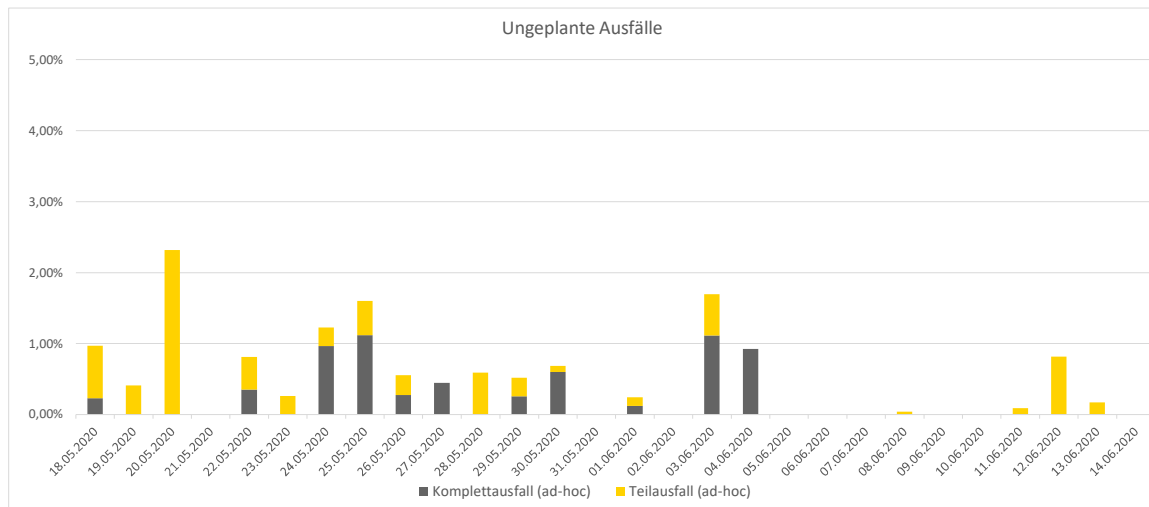

Quote Ausfälle nach Zug-Km KW 24