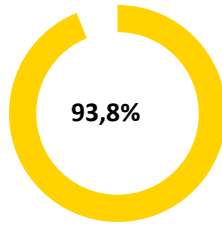

Pünktlichkeitsquote KW 24