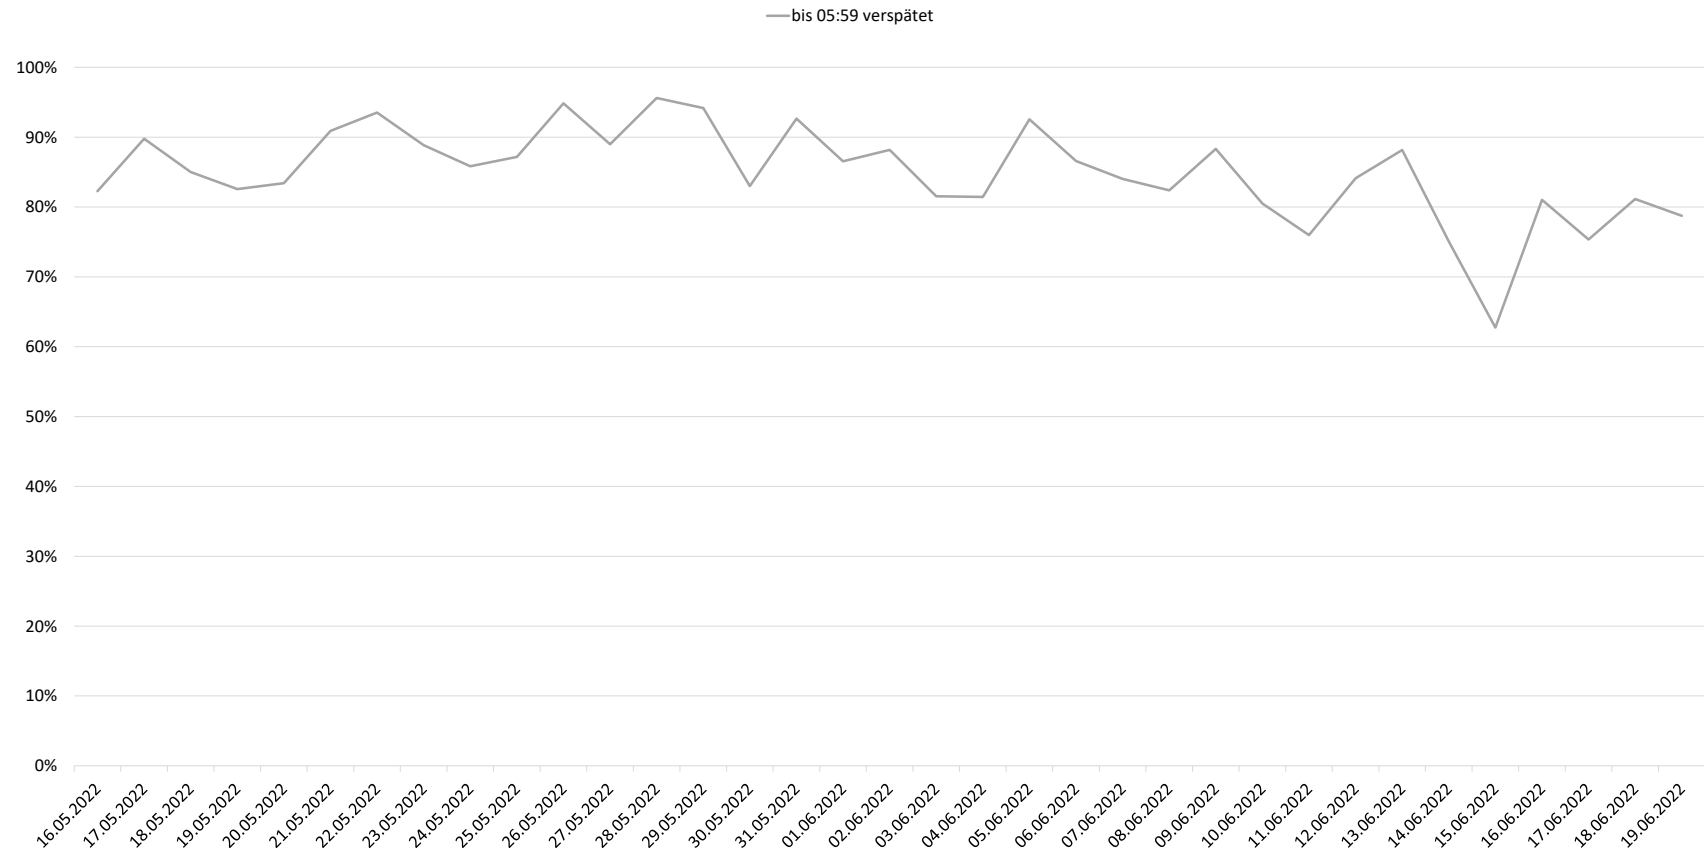

Betriebsqualität - KW 24

Pünktlichkeitsquote KW 24 nach Messstellen

Alle Kennzahlen wurden abweichend von den Vorgaben der Verkehrsverträge berechnet.
Sie sind somit nicht abrechnungsrelevant und dienen nur zur indikativen Beurteilung der Betriebsqualität.