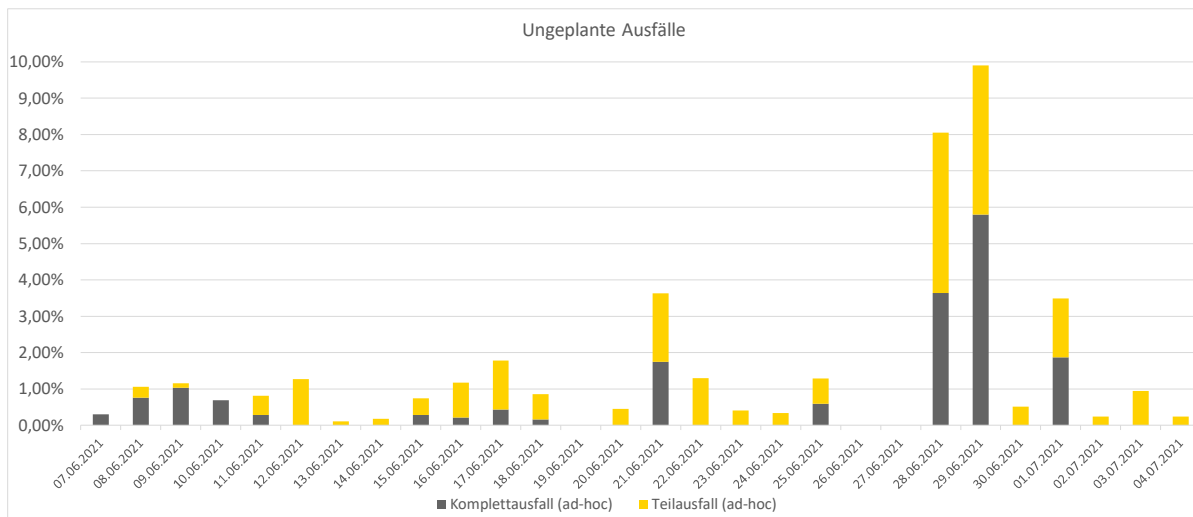

Quote Ausfälle nach Zug-Km KW 26