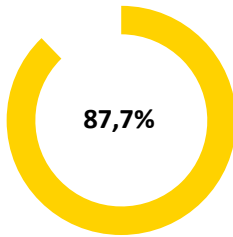

Pünktlichkeitsquote KW 26