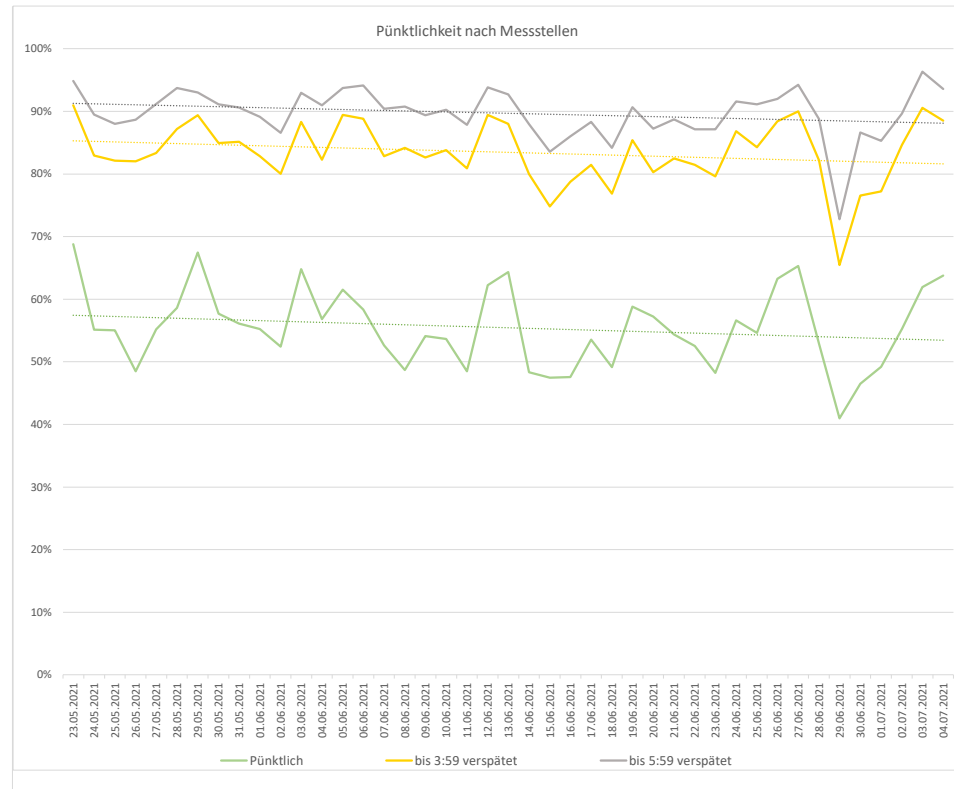

Pünktlichkeitsquote KW 26