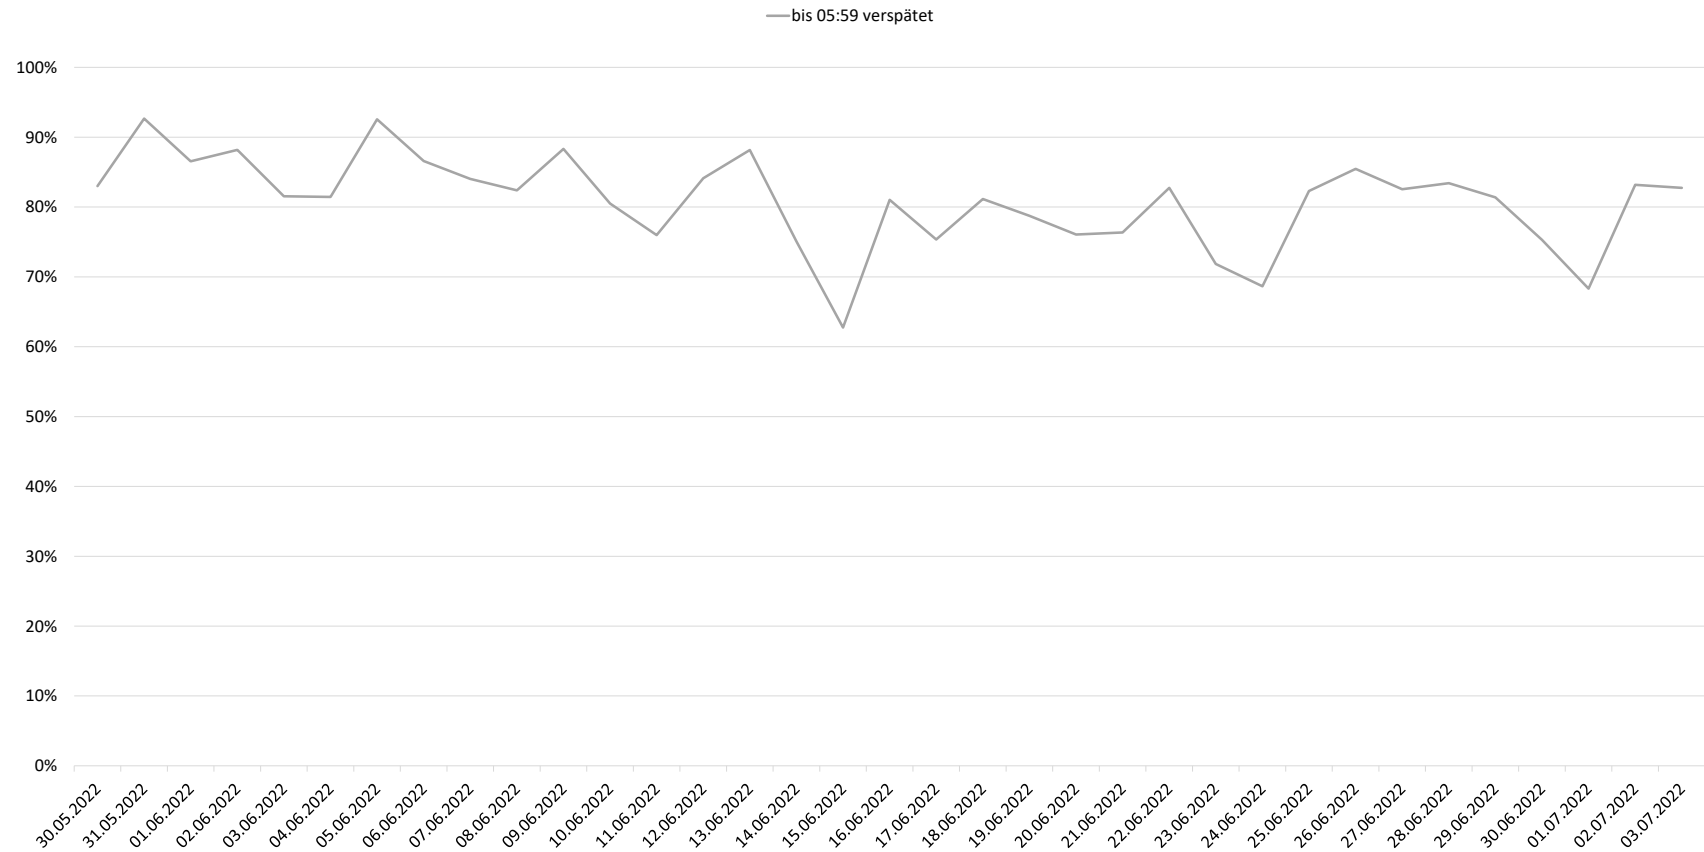

## Betriebsqualität - KW 26

### Pünktlichkeitsquote KW 26 nach Messstellen

Alle Kennzahlen wurden abweichend von den Vorgaben der Verkehrsverträge berechnet.  
Sie sind somit nicht abrechnungsrelevant und dienen nur zur indikativen Beurteilung der Betriebsqualität.